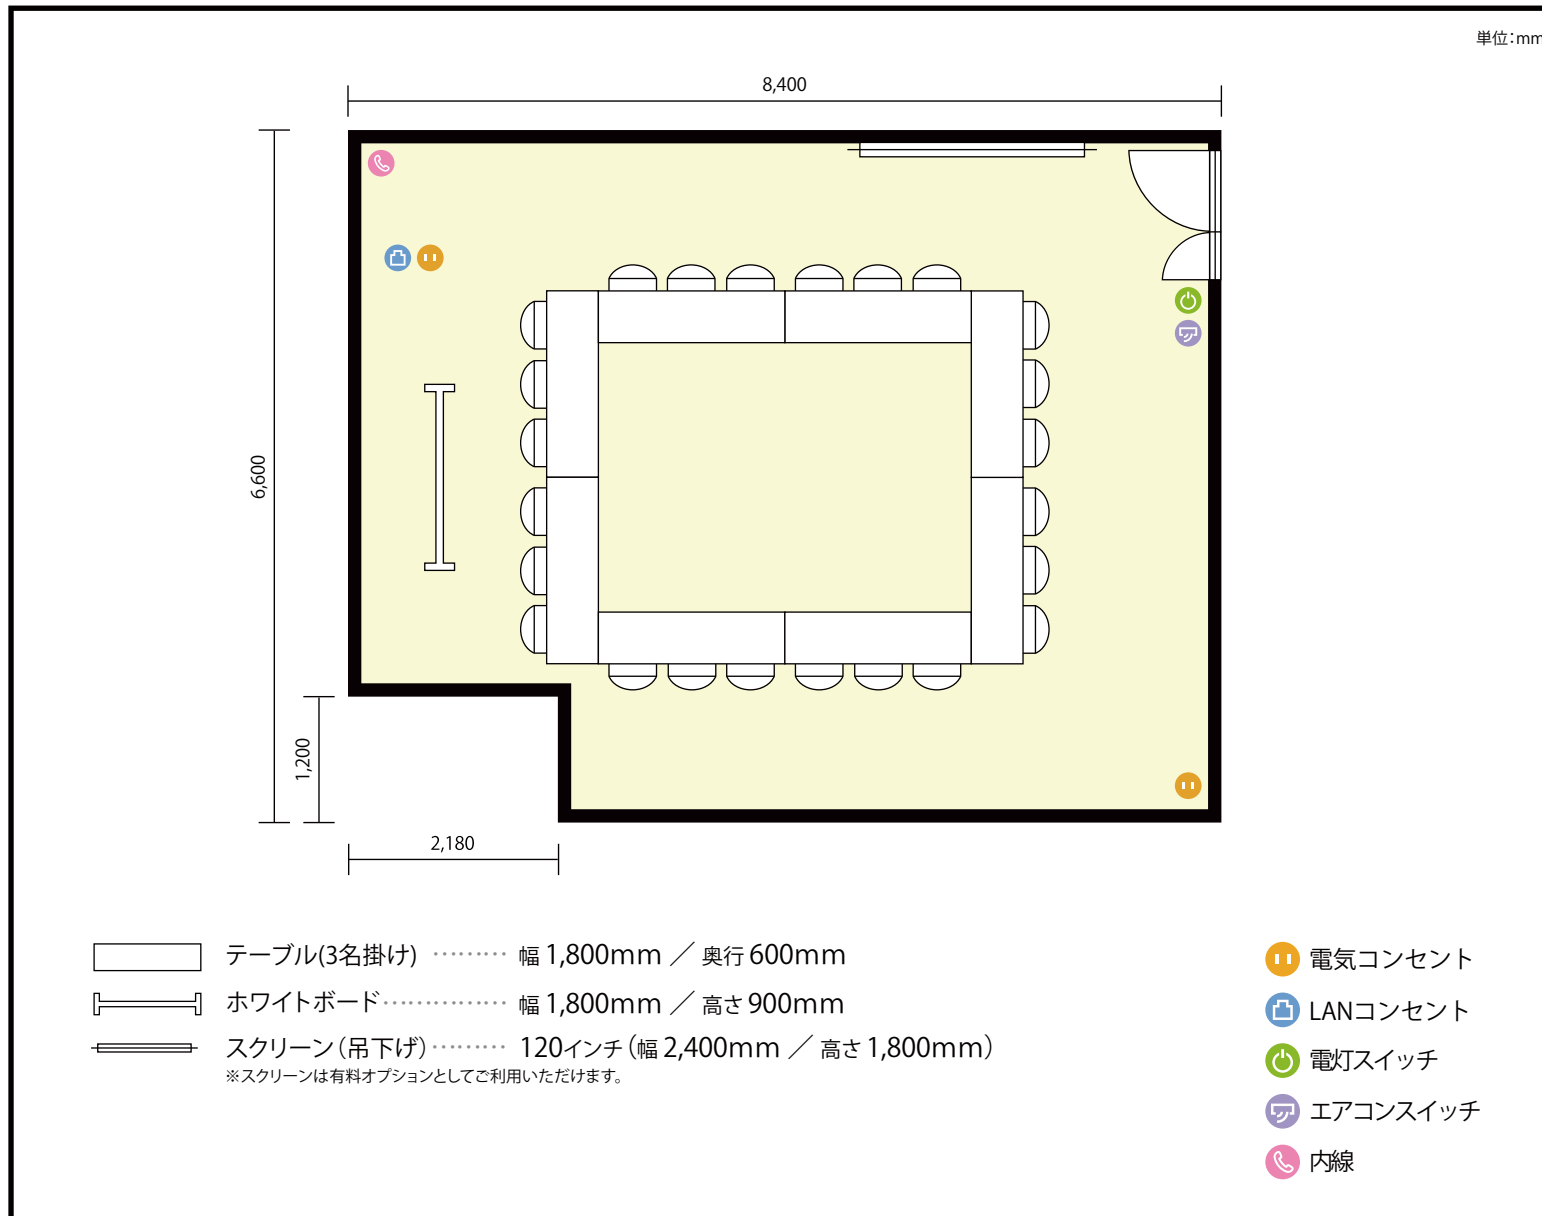

13階 第17会議室 / 口の字

〒451-0045 愛知県名古屋市西区名駅2-27-8 名古屋プライムセントラルタワー 13階

**利用人数** 最大利用人数(※講師席を除く)

口の字 24名

**施設情報**

面積 52.8 m<sup>2</sup> (15.97 坪)

天井高 2,800mm

ドア開口部 横 1,600mm  
縦 2,200mm