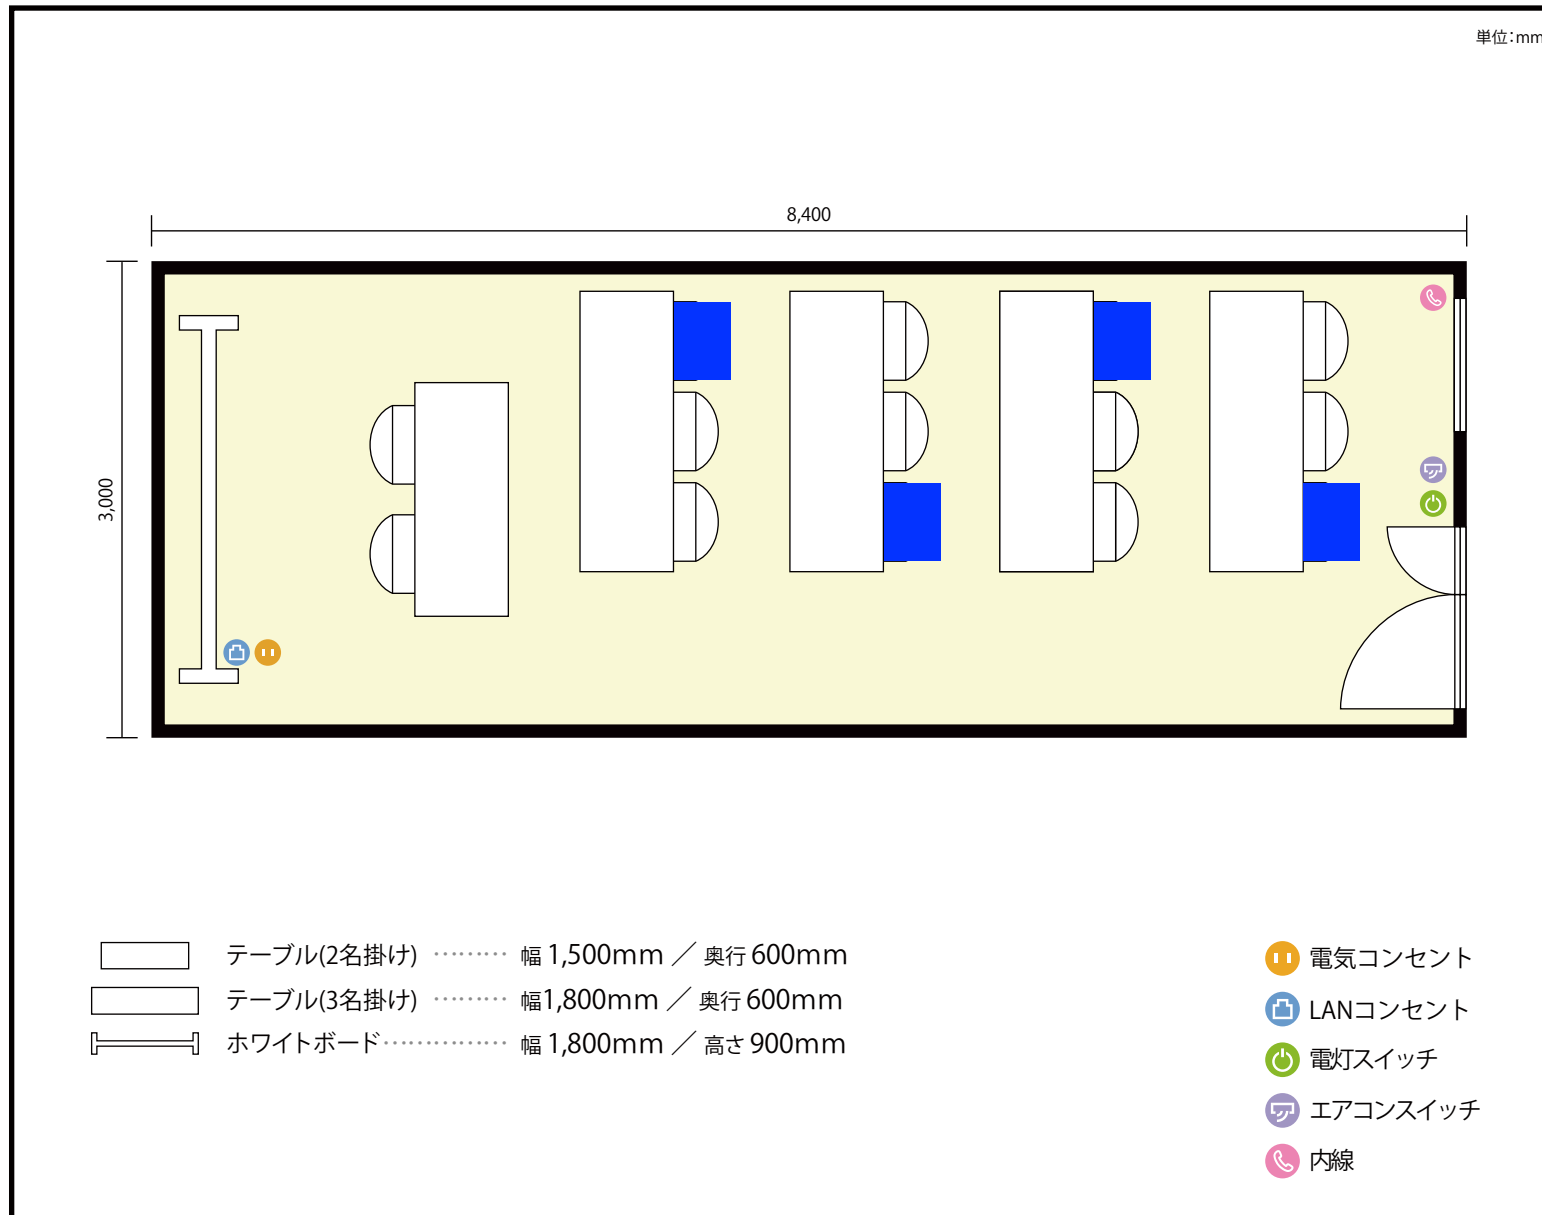

13階 第16会議室 / スクール

〒451-0045 愛知県名古屋市西区名駅2-27-8 名古屋プライムセントラルタワー 13階

利用人数 最大利用人数 (※講師席を除く)

スクール 12名

施設情報

面積 25.2 m² (7.62 坪)

天井高 2,800mm

ドア開口部 横 1,600mm
縦 2,200mm

備考

13階 第16会議室 / スクール

〒451-0045 愛知県名古屋市西区名駅2-27-8 名古屋プライムセントラルタワー 13階

利用人数 最大利用人数 (※講師席を除く)

ソーシャルディスタンス (5割) スクール 6名

施設情報

面積 25.2 m² (7.62 坪)

天井高 2,800mm

ドア開口部 横 1,600mm
縦 2,200mm

備考

13階 第16会議室 / スクール

〒451-0045 愛知県名古屋市西区名駅2-27-8 名古屋プライムセントラルタワー 13階

利用人数 最大利用人数 (※講師席を除く)

ソーシャルディスタンス (3割) スクール4名

施設情報

面積 25.2 m² (7.62 坪)

天井高 2,800mm

ドア開口部 横 1,600mm
縦 2,200mm

備考