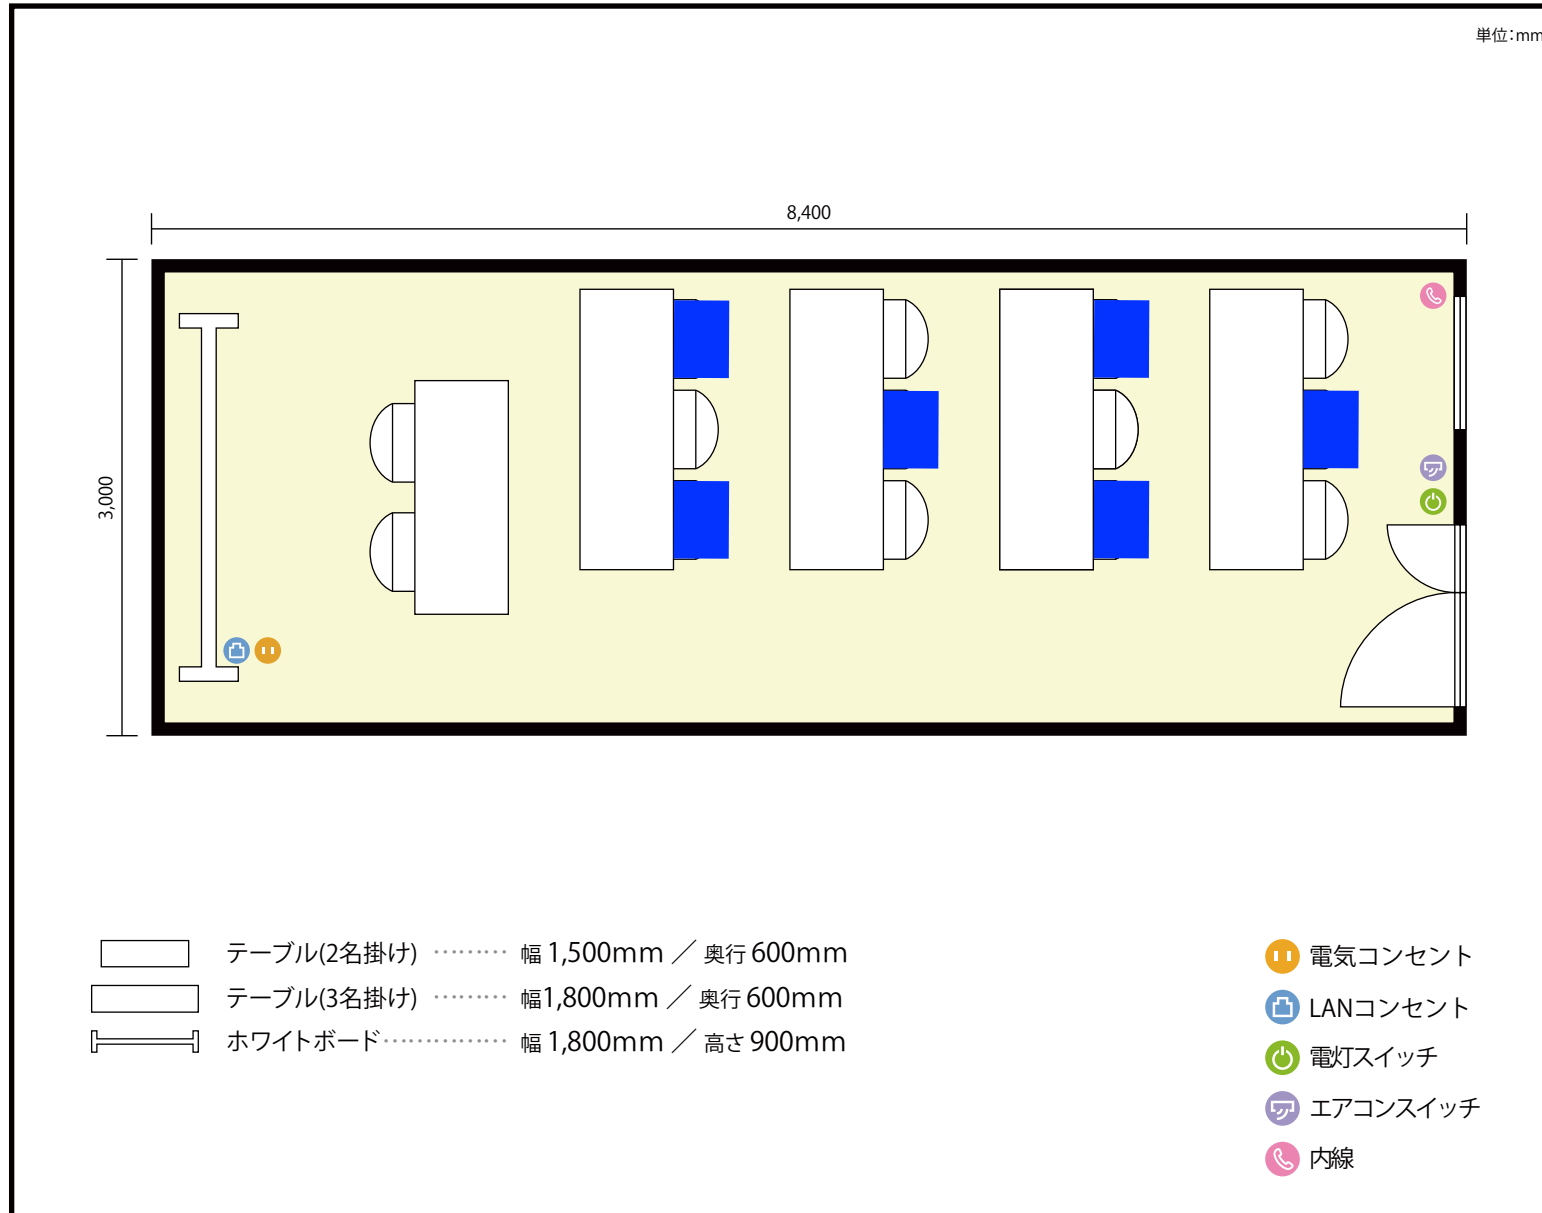

13階 第16会議室 / スクール

〒451-0045 愛知県名古屋市西区名駅2-27-8 名古屋プライムセントラルタワー 13階

利用人数 最大利用人数 (※講師席を除く)

スクール 12名

施設情報

面積 25.2 m² (7.62 坪)

天井高 2,800mm

ドア開口部 横 1,600mm
縦 2,200mm

備考

13階 第16会議室 / スクール

〒451-0045 愛知県名古屋市西区名駅2-27-8 名古屋プライムセントラルタワー 13階

利用人数 最大利用人数 (※講師席を除く)

ソーシャルディスタンス (5割) スクール 6名

施設情報

面積 25.2 m² (7.62 坪)

天井高 2,800mm

ドア開口部 横 1,600mm
縦 2,200mm

備考

13階 第16会議室 / スクール

〒451-0045 愛知県名古屋市西区名駅2-27-8 名古屋プライムセントラルタワー 13階

利用人数 最大利用人数 (※講師席を除く)

ソーシャルディスタンス (3割) スクール4名

施設情報

面積 25.2 m² (7.62 坪)

天井高 2,800mm

ドア開口部 横 1,600mm
縦 2,200mm

備考