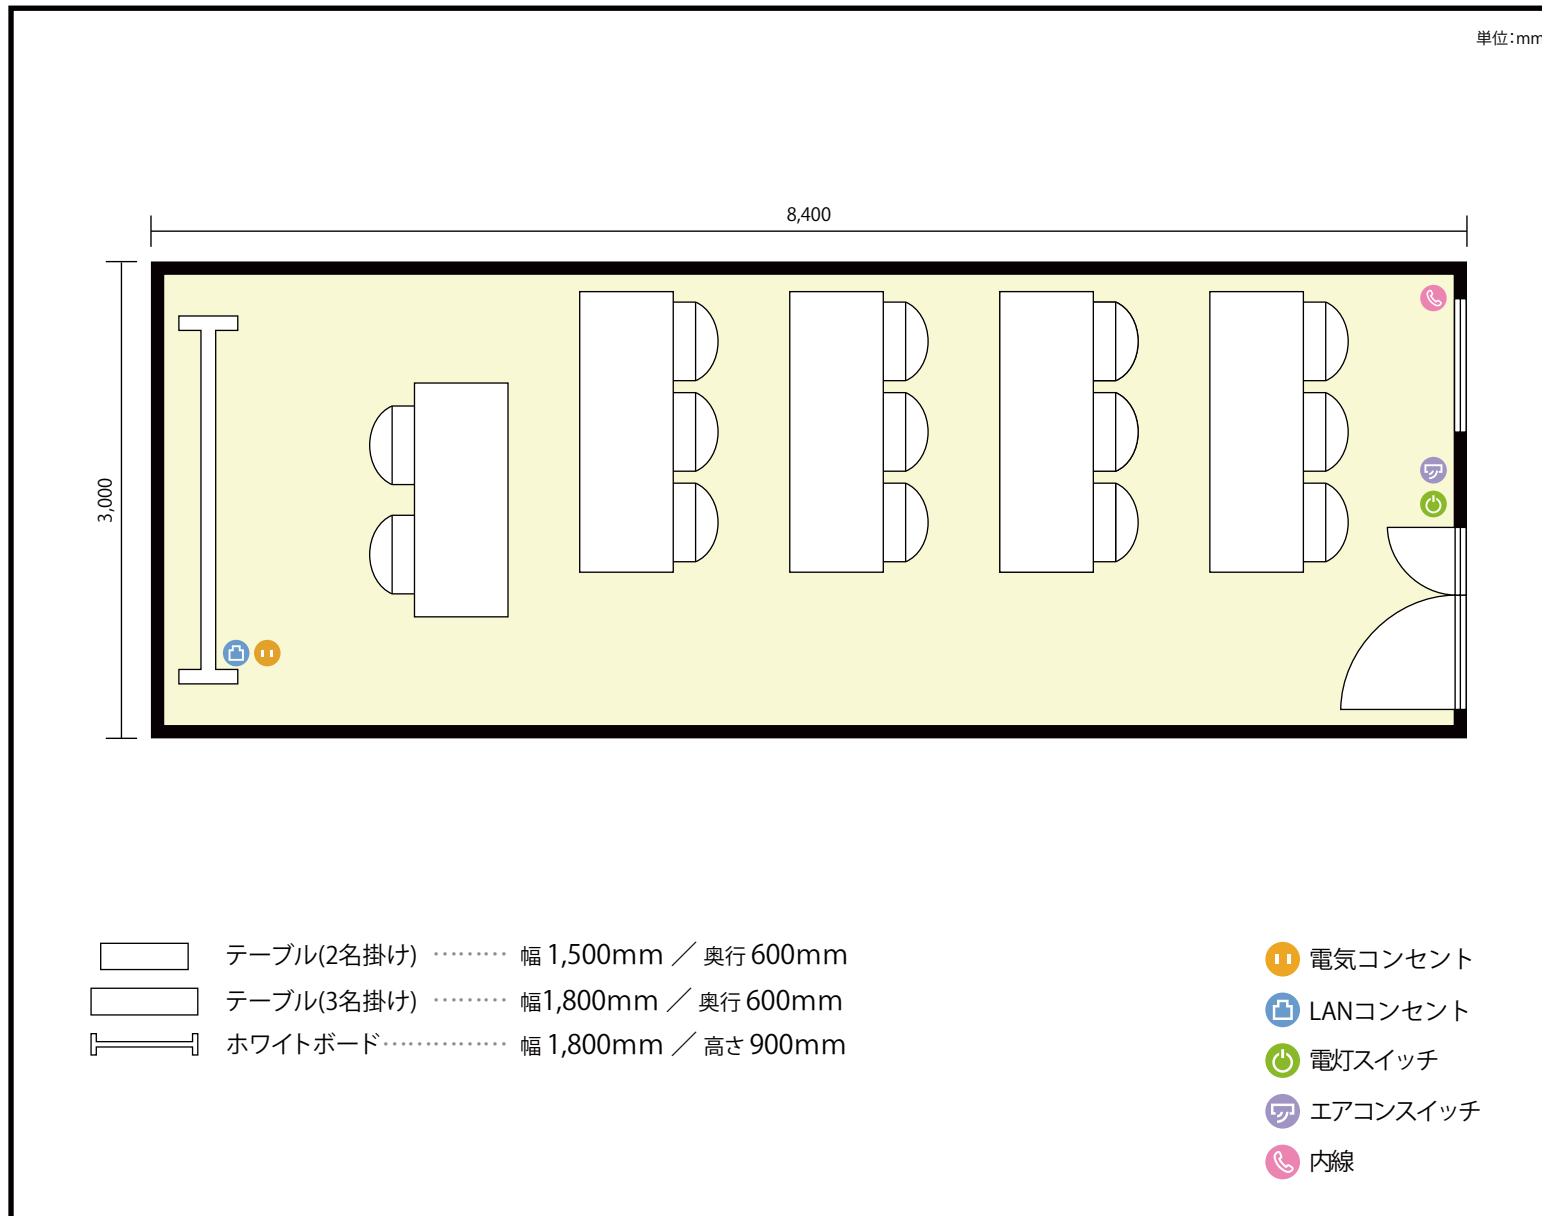

13階 第16会議室 / スクール

〒451-0045 愛知県名古屋市西区名駅2-27-8 名古屋プライムセントラルタワー 13階

利用人数 最大利用人数 (※講師席を除く)

スクール 12名

施設情報

面積 25.2 m² (7.62 坪)

天井高 2,800mm

ドア開口部 横 1,600mm
縦 2,200mm

備考

13階 第16会議室 / スクール

〒451-0045 愛知県名古屋市西区名駅2-27-8 名古屋プライムセントラルタワー 13階

利用人数 最大利用人数 (※講師席を除く)

ソーシャルディスタンス (5割) スクール 6名

施設情報

面積 25.2 m² (7.62 坪)

天井高 2,800mm

ドア開口部 横 1,600mm
縦 2,200mm

備考

13階 第16会議室 / スクール

〒451-0045 愛知県名古屋市西区名駅2-27-8 名古屋プライムセントラルタワー 13階

利用人数 最大利用人数 (※講師席を除く)

ソーシャルディスタンス (3割) スクール4名

施設情報

面積 25.2 m² (7.62 坪)

天井高 2,800mm

ドア開口部 横 1,600mm
縦 2,200mm

備考