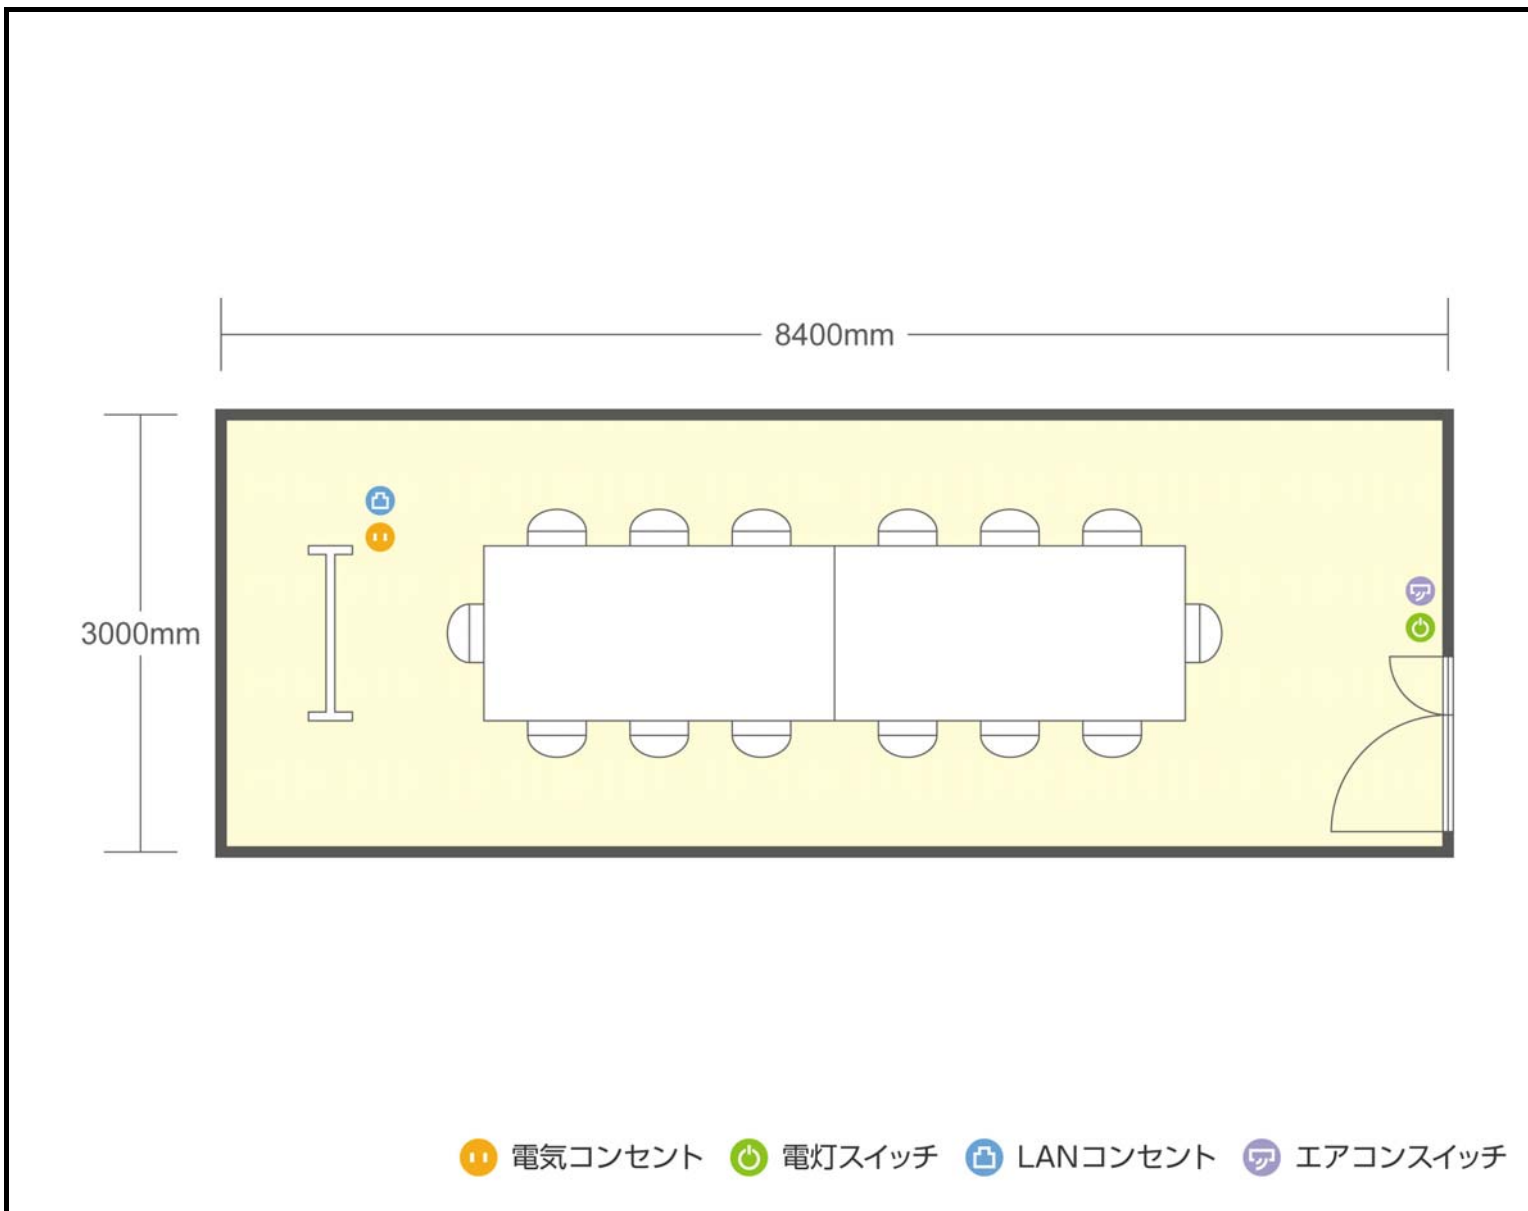

13階 第16会議室 口の字

愛知県名古屋市西区名駅二丁目27-8 名古屋プライムセントラルタワー 13階

●利用人数 (最大利用人数)

スクール	0名
口の字	14名

●施設情報

面積	25.2㎡ (7.62坪)
天井高	2800mm
ドア開口部	1600mm×2200mm
エレベータ	10台・定員24名

第16会議室 口の字

● 電気コンセント ● 電灯スイッチ ● LANコンセント ● エアコンスイッチ