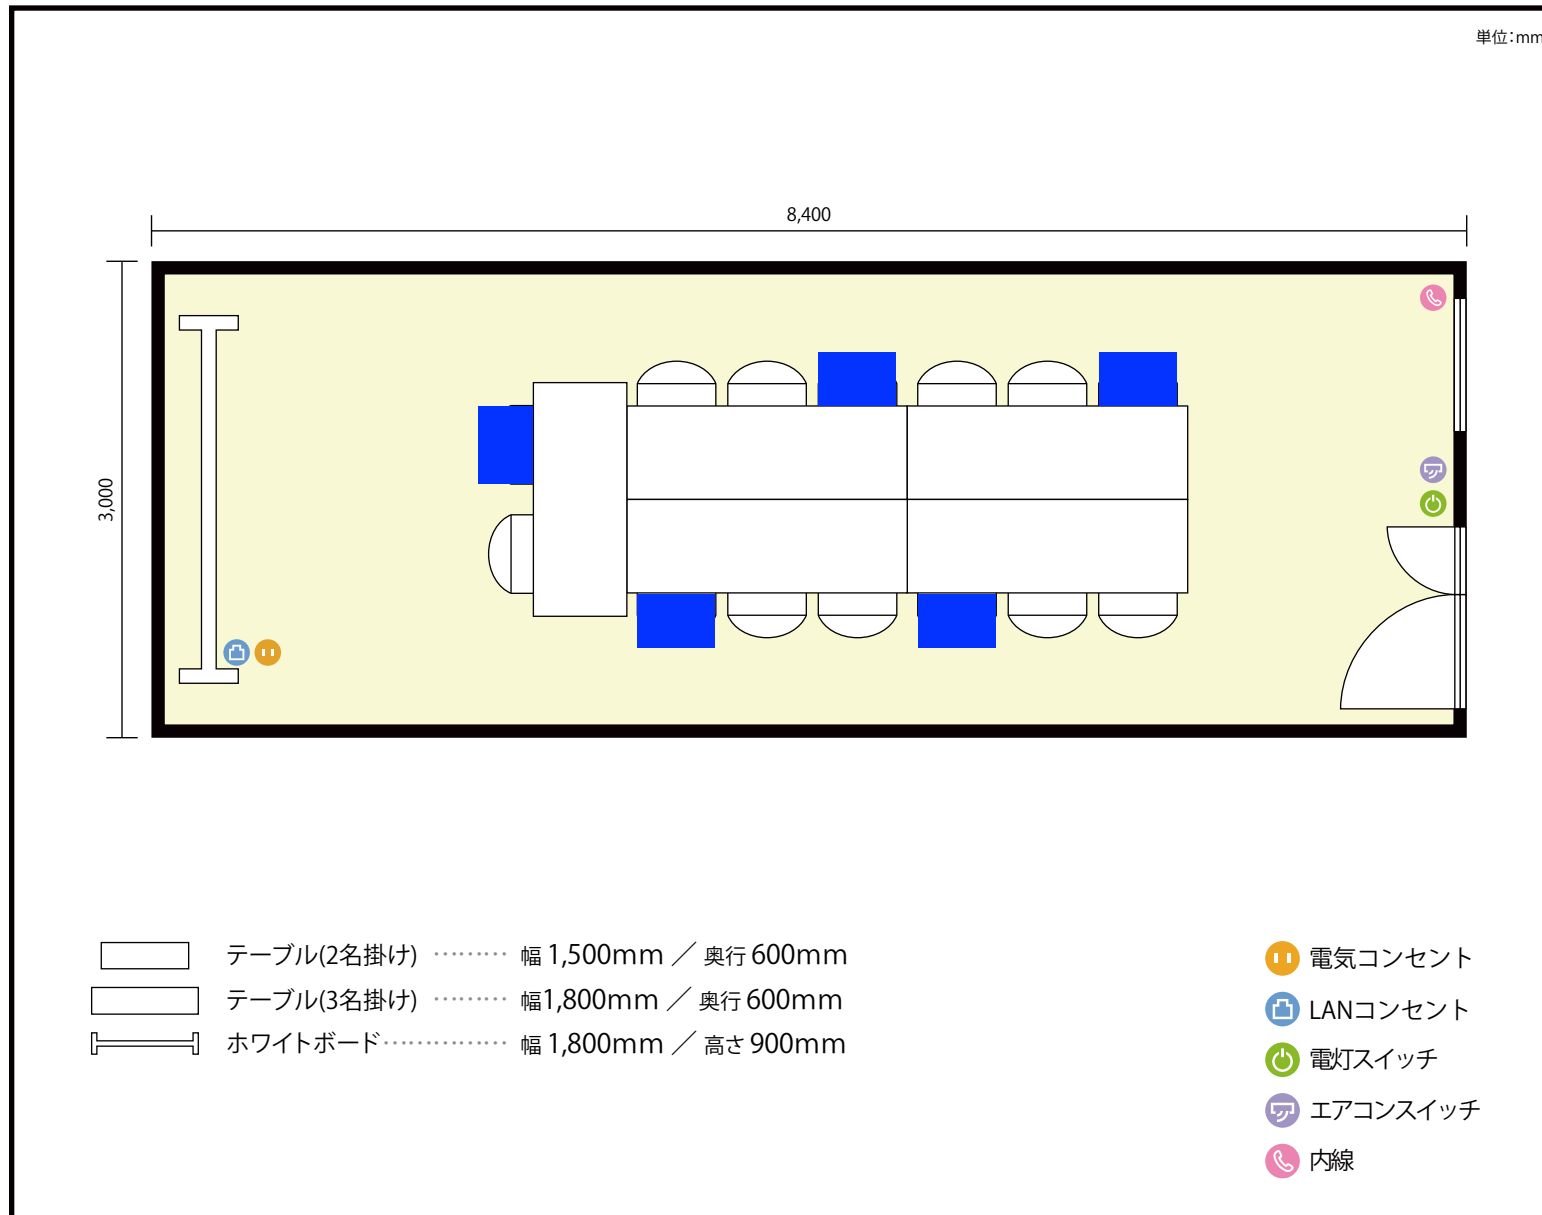

13階 第16会議室 / 口の字

〒451-0045 愛知県名古屋市西区名駅2-27-8 名古屋プライムセントラルタワー 13階

利用人数 最大利用人数 (※講師席を除く)

ソーシャルディスタンス (3割) 口の字 5名

施設情報

面積 25.2 m² (7.62 坪)

天井高 2,800mm

ドア開口部 横 1,600mm
縦 2,200mm

備考