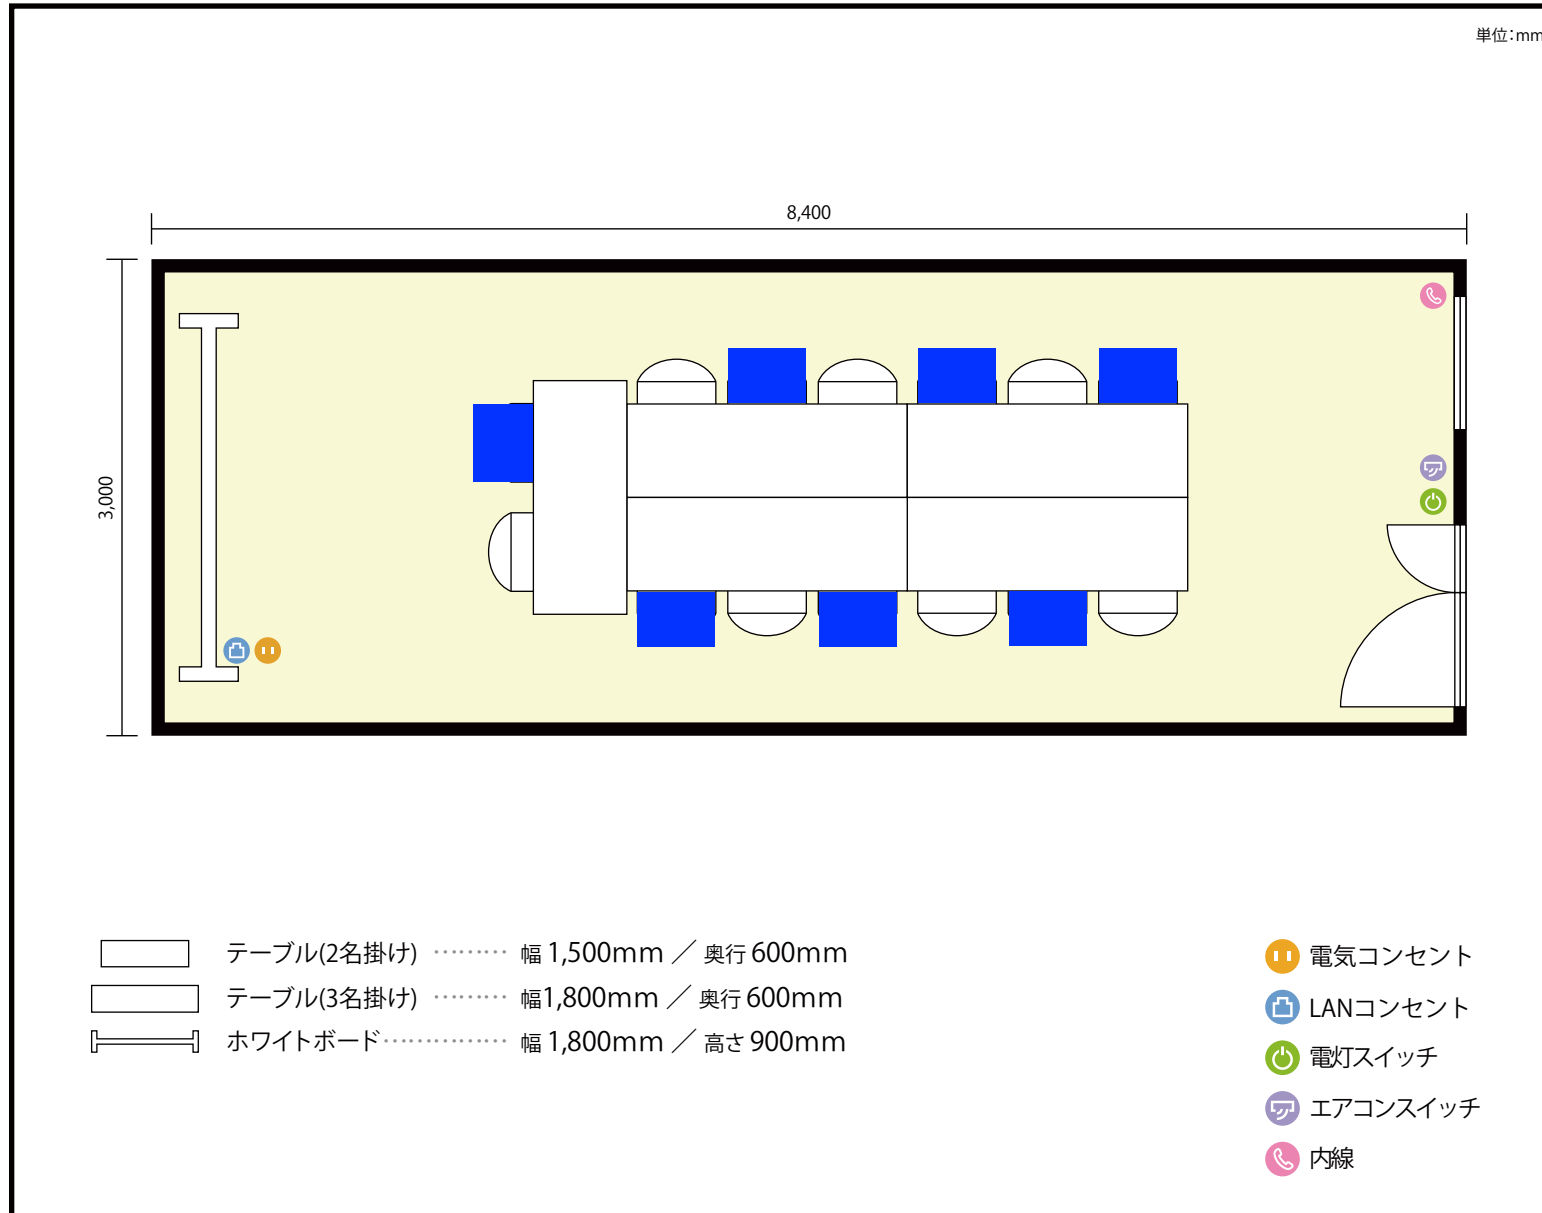

13階 第16会議室 / 口の字

〒451-0045 愛知県名古屋市西区名駅2-27-8 名古屋プライムセントラルタワー 13階

**利用人数** 最大利用人数 (※講師席を除く)

口の字 14名

**施設情報**

面積 25.2 m<sup>2</sup> (7.62 坪)

天井高 2,800mm

ドア開口部 横 1,600mm  
縦 2,200mm

**備考**

13階 第16会議室 / 口の字

〒451-0045 愛知県名古屋市西区名駅2-27-8 名古屋プライムセントラルタワー 13階

**利用人数** 最大利用人数 (※講師席を除く)

ソーシャルディスタンス (5割) 口の字 7名

## 施設情報

面積 25.2 m<sup>2</sup> (7.62 坪)

天井高 2,800mm

ドア開口部 横 1,600mm  
縦 2,200mm

### 施設情報

面積 25.2 m<sup>2</sup> (7.62 坪)

天井高 2,800mm

ドア開口部 横 1,600mm  
縦 2,200mm