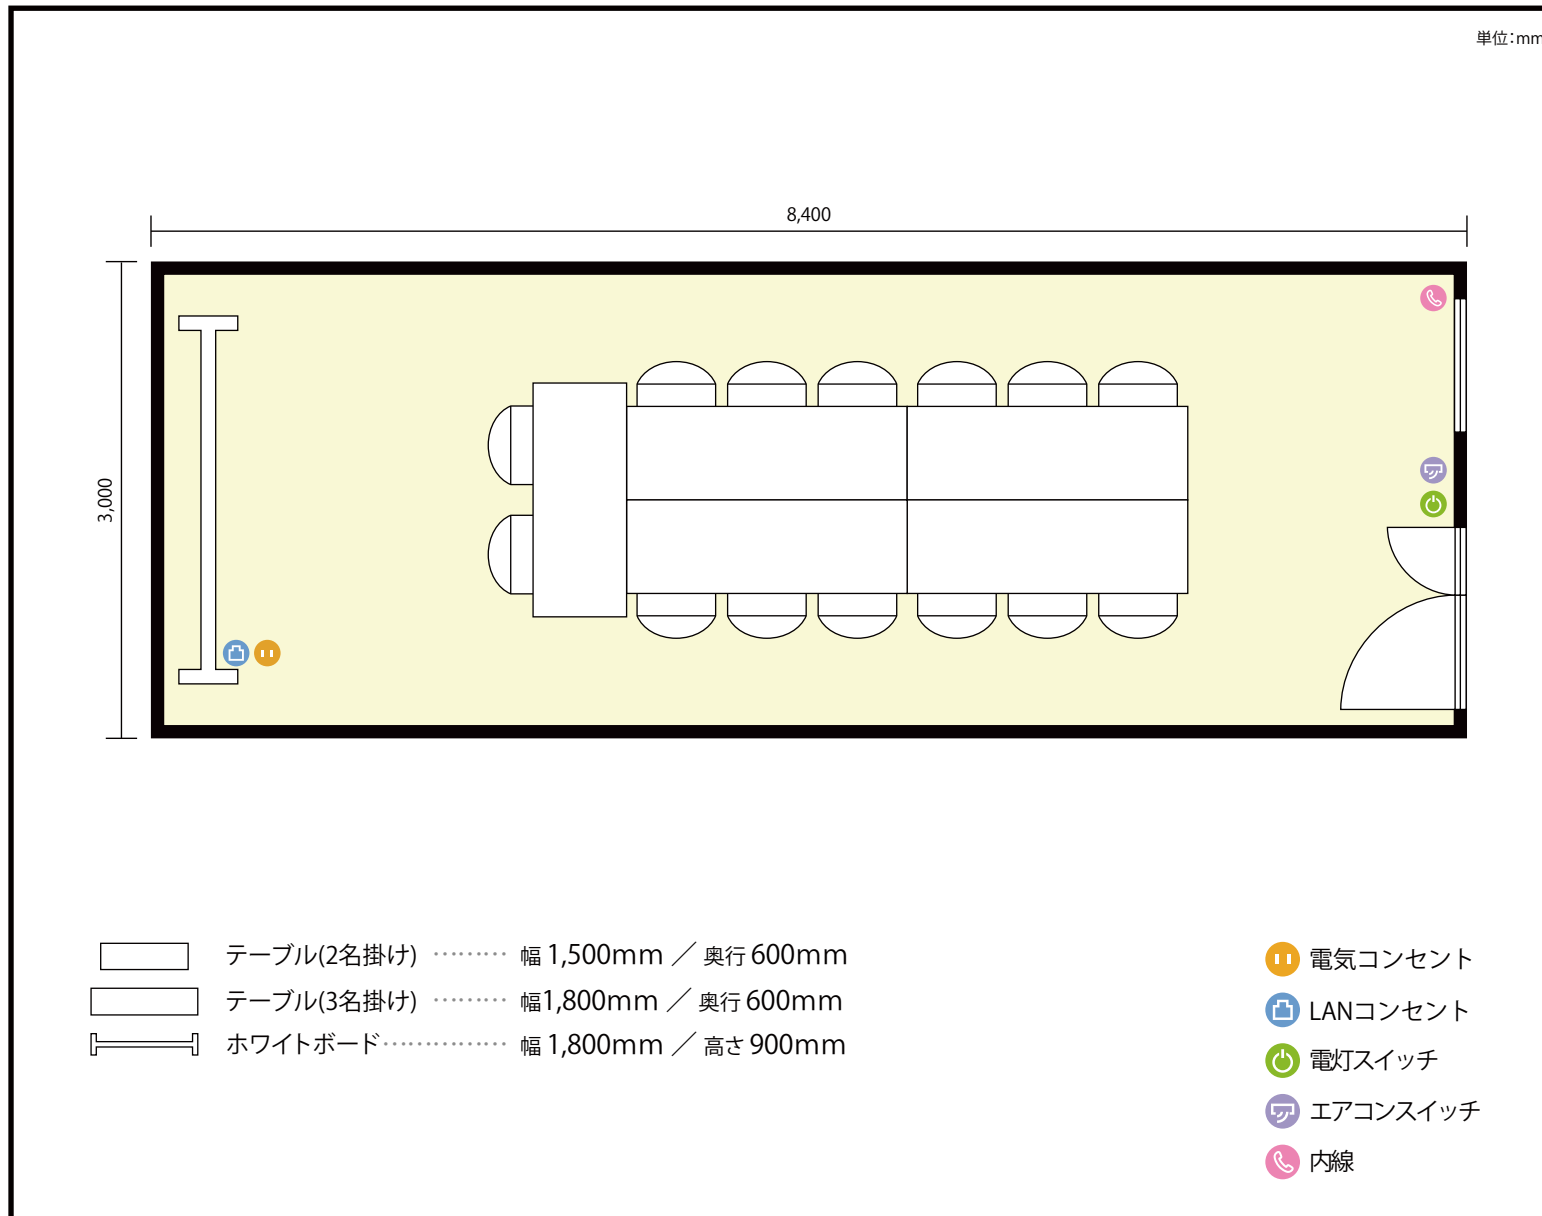

13階 第16会議室 / 口の字

〒451-0045 愛知県名古屋市西区名駅2-27-8 名古屋プライムセントラルタワー 13階

**利用人数** 最大利用人数 (※講師席を除く)

口の字 14名

**施設情報**

面積 25.2 m<sup>2</sup> (7.62 坪)

天井高 2,800mm

ドア開口部 横 1,600mm  
縦 2,200mm

**備考**

13階 第16会議室 / 口の字

〒451-0045 愛知県名古屋市西区名駅2-27-8 名古屋プライムセントラルタワー 13階

**利用人数** 最大利用人数 (※講師席を除く)

ソーシャルディスタンス (5割) 口の字 7名

## 施設情報

面積 25.2 m<sup>2</sup> (7.62 坪)

天井高 2,800mm

ドア開口部 横 1,600mm  
縦 2,200mm

### 施設情報

面積 25.2 m<sup>2</sup> (7.62 坪)

天井高 2,800mm

ドア開口部 横 1,600mm  
縦 2,200mm