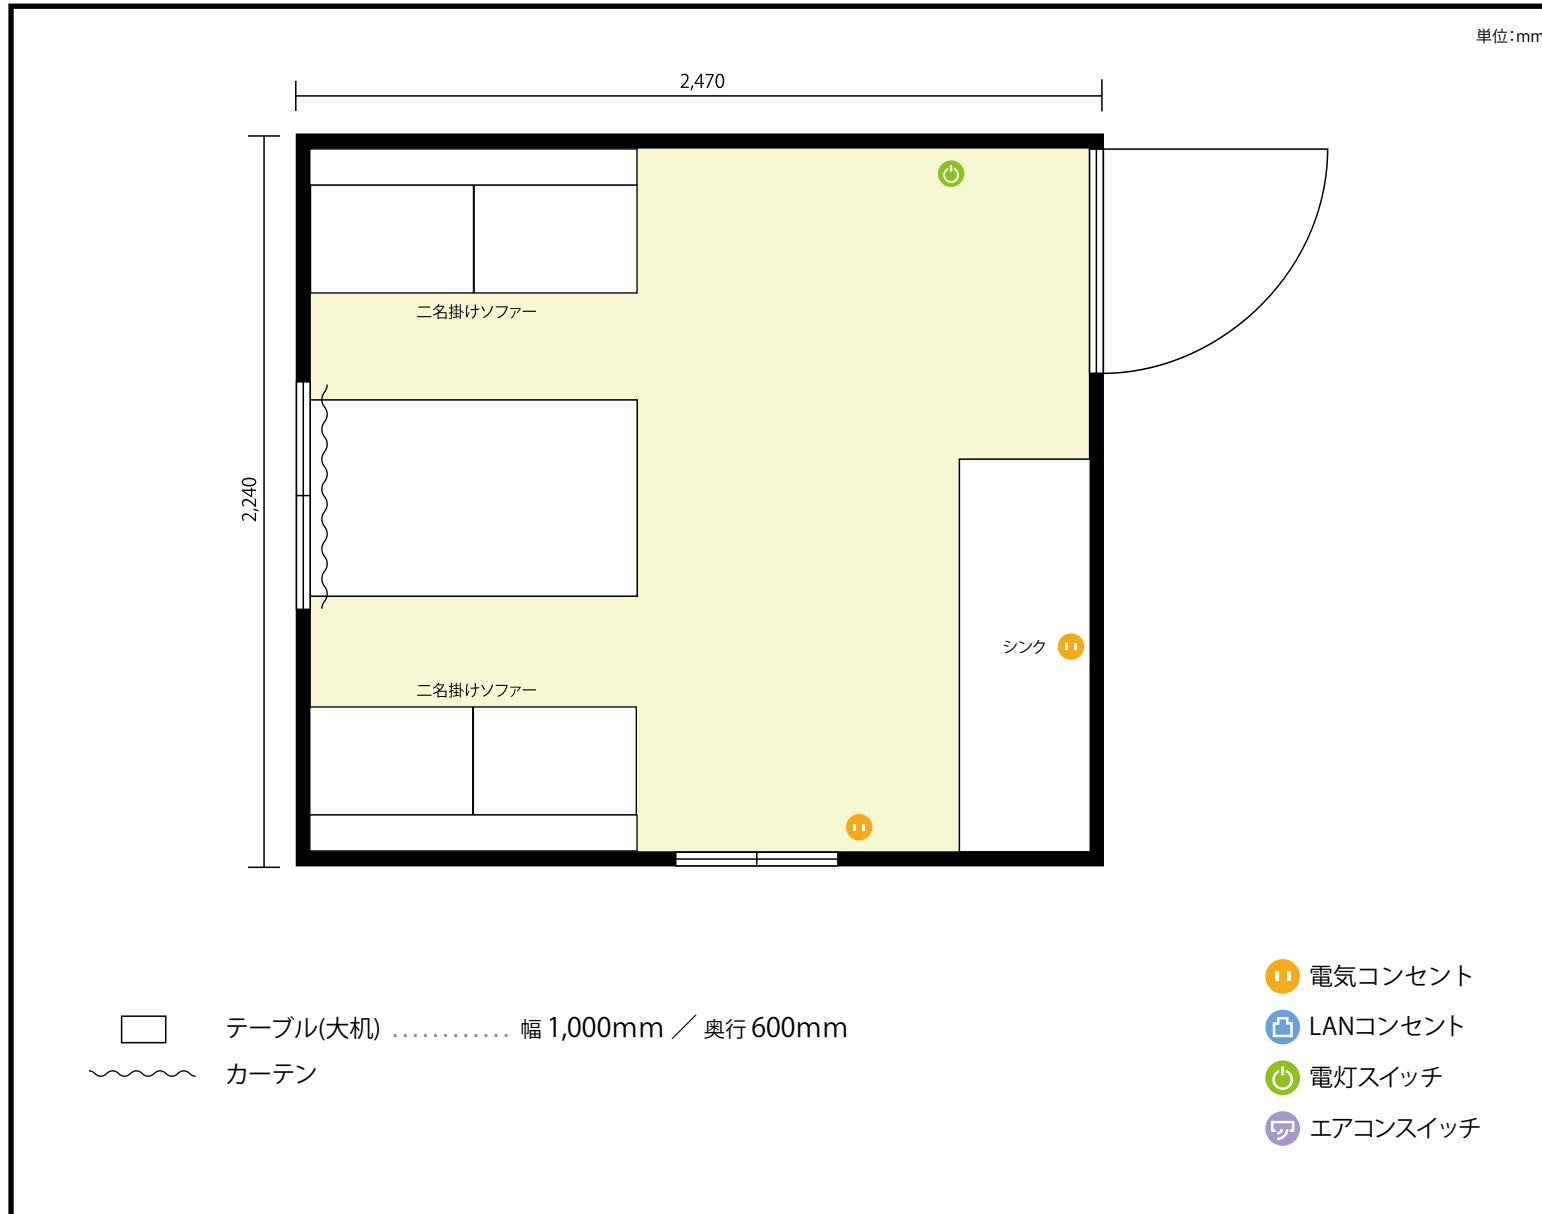

2階 第2会議室 / 口の字

〒460-0003 愛知県名古屋市中区錦3-1-26 ウメムラビル 2階

利用人数 最大利用人数 (※講師席を除く)

スクール 4名

施設情報

面積 5.5 m² (1.7 坪)

天井高 2,380mm

ドア開口部 横 690mm
縦 1,860mm