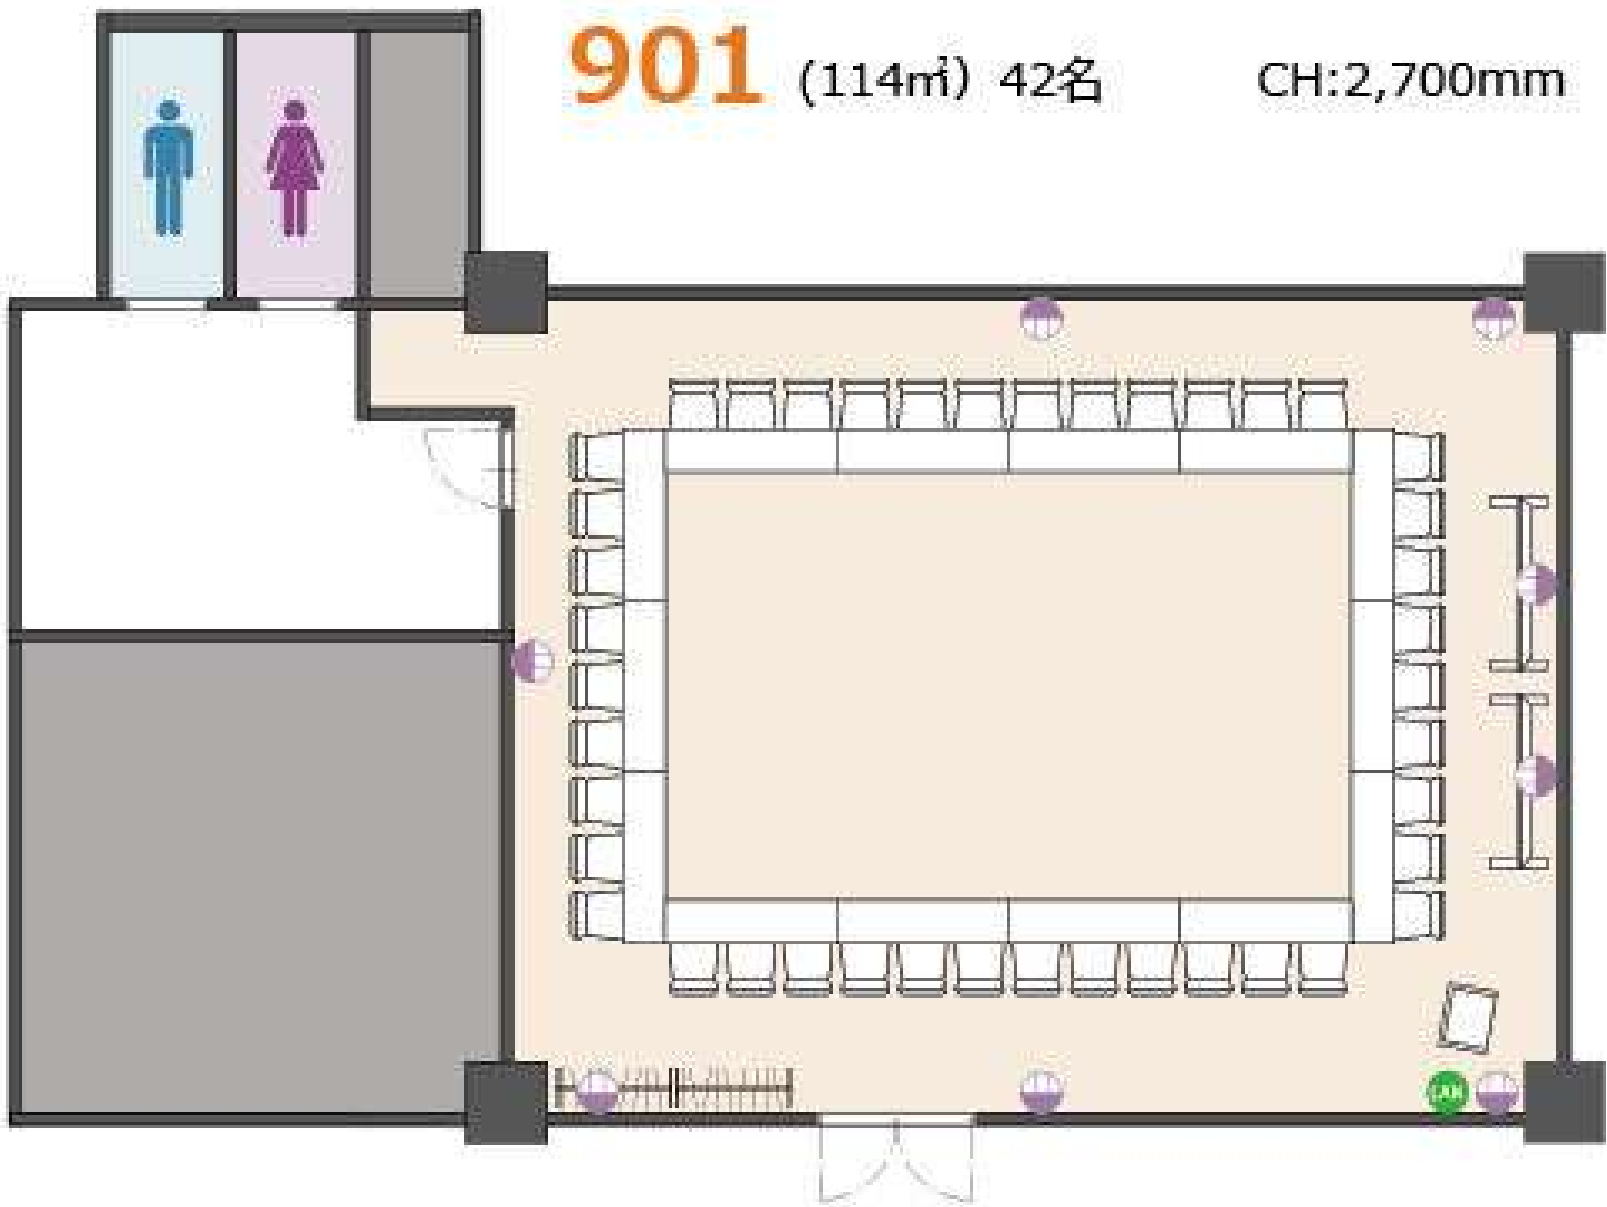

901 (114㎡) 42名

CH:2,700mm

8.7m

11.0m

- 有線LAN
- 電源