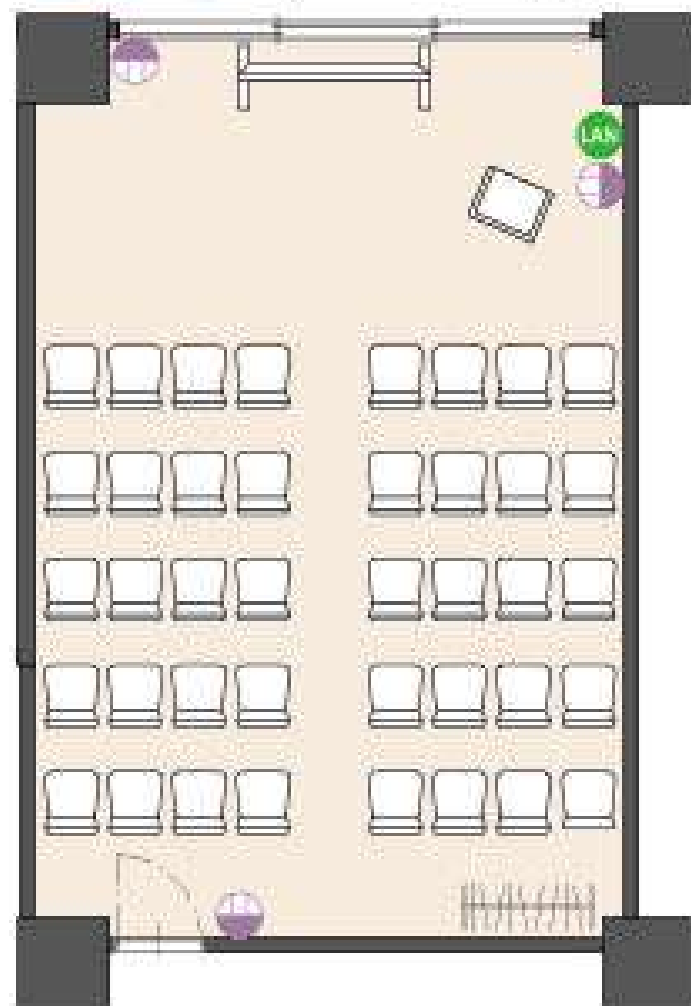

806 (46m²) 40名

8.3m

5.5m

-  有線LAN
-  電源