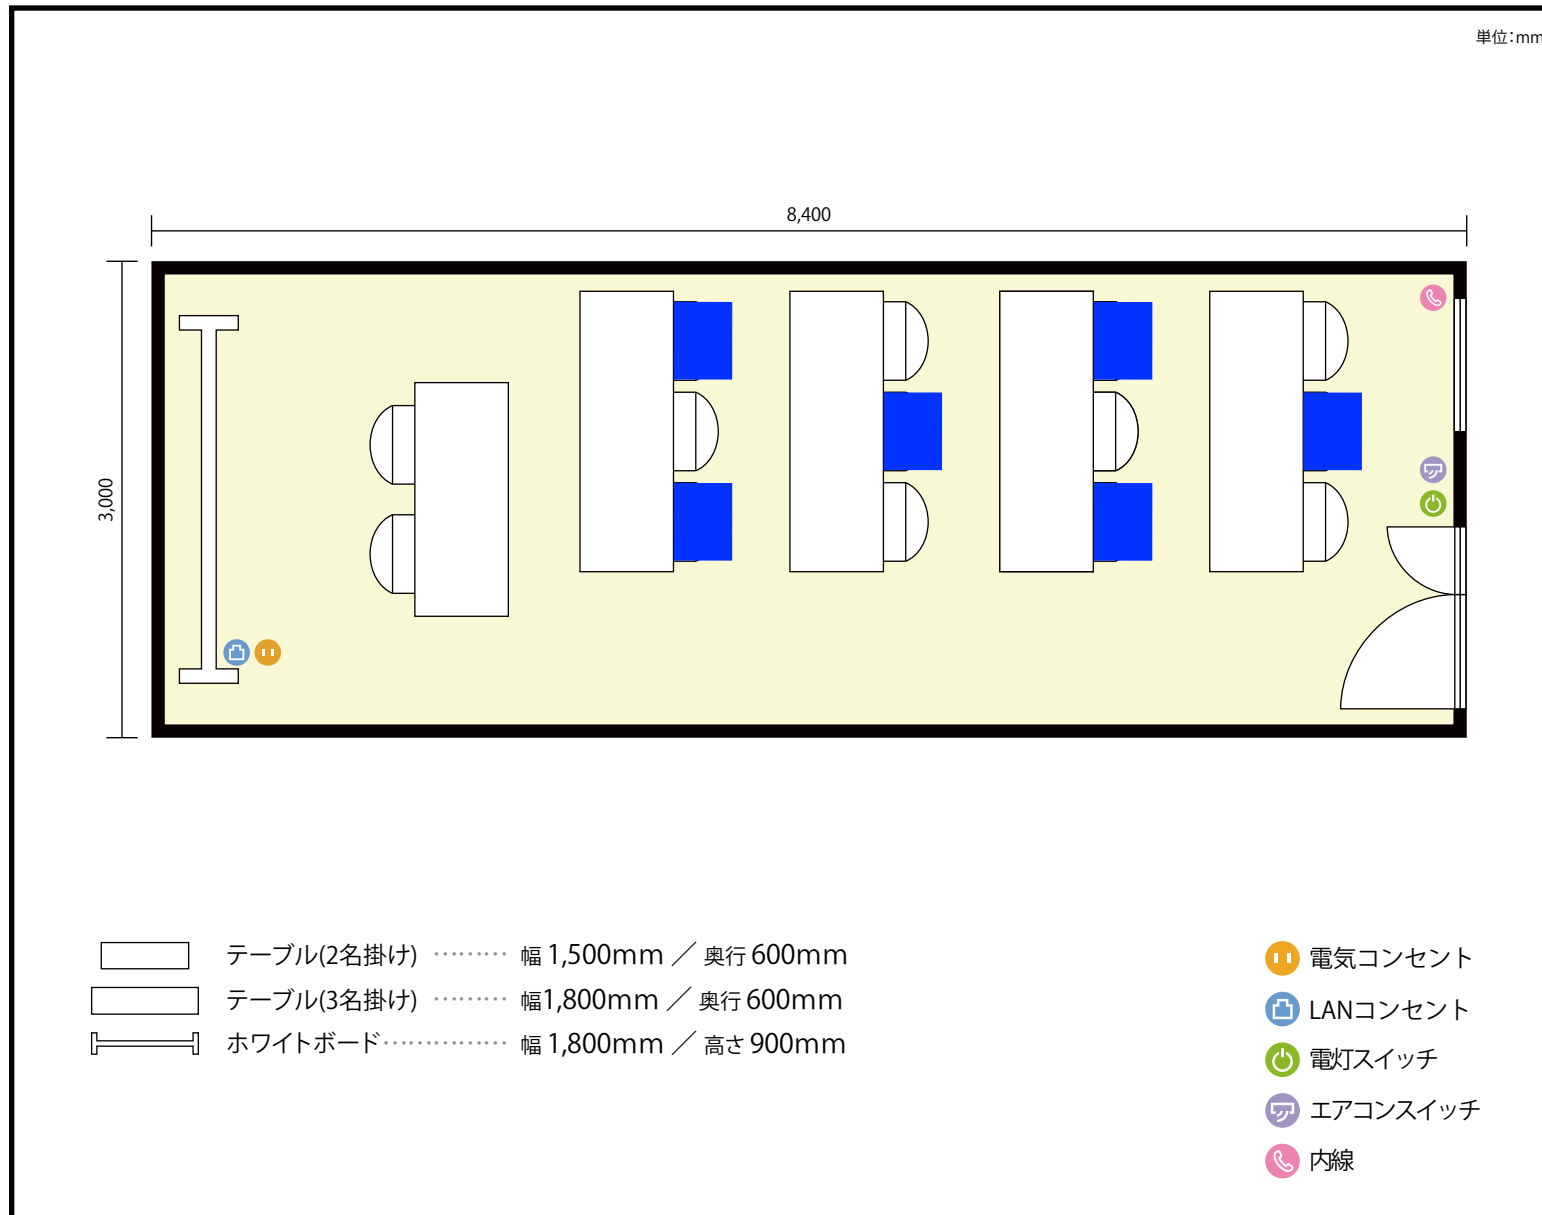

13階 第15会議室 / スクール

〒451-0045 愛知県名古屋市西区名駅2-27-8 名古屋プライムセントラルタワー 13階

利用人数 最大利用人数 (※講師席を除く)

スクール 12名

施設情報

面積 25.2 m² (7.62 坪)

天井高 2,800mm

ドア開口部 横 1,600mm
縦 2,200mm

備考

13階 第15会議室 / スクール

〒451-0045 愛知県名古屋市西区名駅2-27-8 名古屋プライムセントラルタワー 13階

利用人数 最大利用人数 (※講師席を除く)

ソーシャルディスタンス(5割)スクール6名

施設情報

面積 25.2 m² (7.62 坪)

天井高 2,800mm

ドア開口部 横 1,600mm
縦 2,200mm

備考

13階 第15会議室 / スクール

〒451-0045 愛知県名古屋市西区名駅2-27-8 名古屋プライムセントラルタワー 13階

利用人数 最大利用人数 (※講師席を除く)

ソーシャルディスタンス(3割)スクール4名

施設情報

面積 25.2 m² (7.62 坪)

天井高 2,800mm

ドア開口部 横 1,600mm
縦 2,200mm

備考