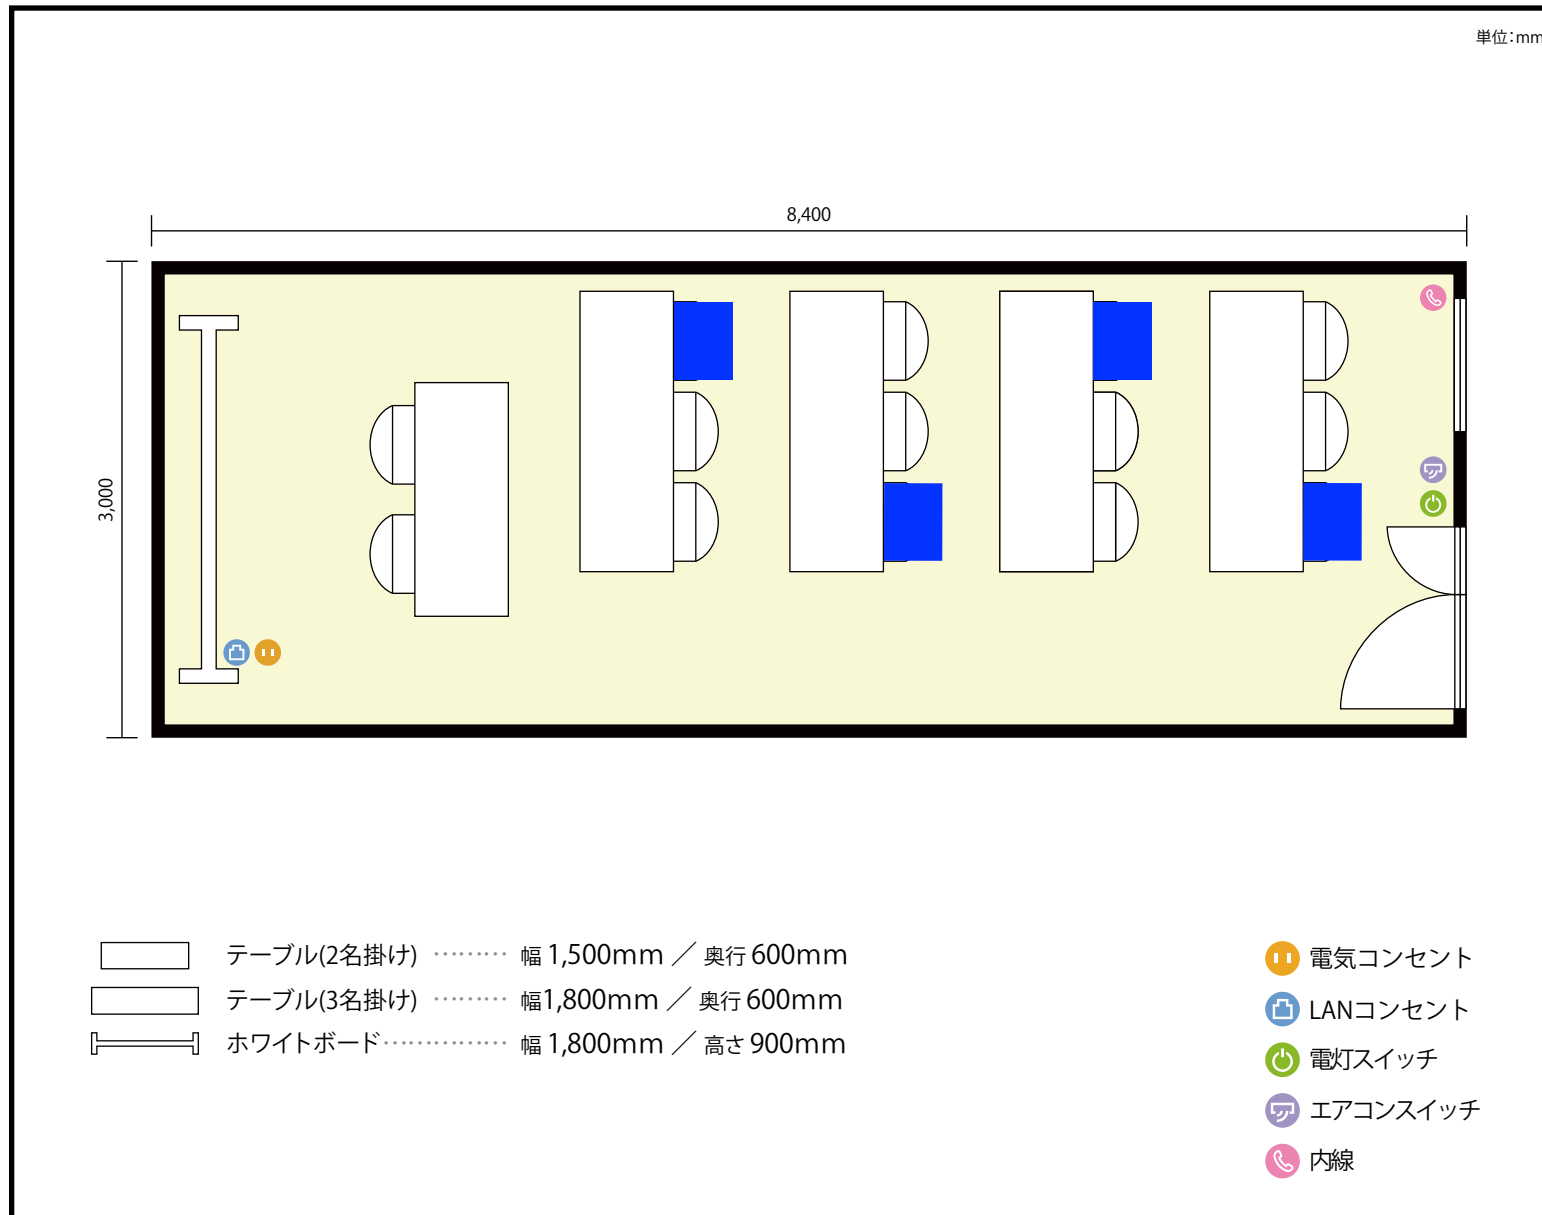

13階 第15会議室 / スクール

〒451-0045 愛知県名古屋市西区名駅2-27-8 名古屋プライムセントラルタワー 13階

利用人数 最大利用人数 (※講師席を除く)

スクール 12名

施設情報

面積 25.2 m² (7.62 坪)

天井高 2,800mm

ドア開口部 横 1,600mm
縦 2,200mm

備考

13階 第15会議室 / スクール

〒451-0045 愛知県名古屋市西区名駅2-27-8 名古屋プライムセントラルタワー 13階

利用人数 最大利用人数 (※講師席を除く)

ソーシャルディスタンス(5割)スクール6名

施設情報

面積 25.2 m² (7.62 坪)

天井高 2,800mm

ドア開口部 横 1,600mm
縦 2,200mm

備考

13階 第15会議室 / スクール

〒451-0045 愛知県名古屋市西区名駅2-27-8 名古屋プライムセントラルタワー 13階

利用人数 最大利用人数 (※講師席を除く)

ソーシャルディスタンス(3割)スクール4名

施設情報

面積 25.2 m² (7.62 坪)

天井高 2,800mm

ドア開口部 横 1,600mm
縦 2,200mm

備考