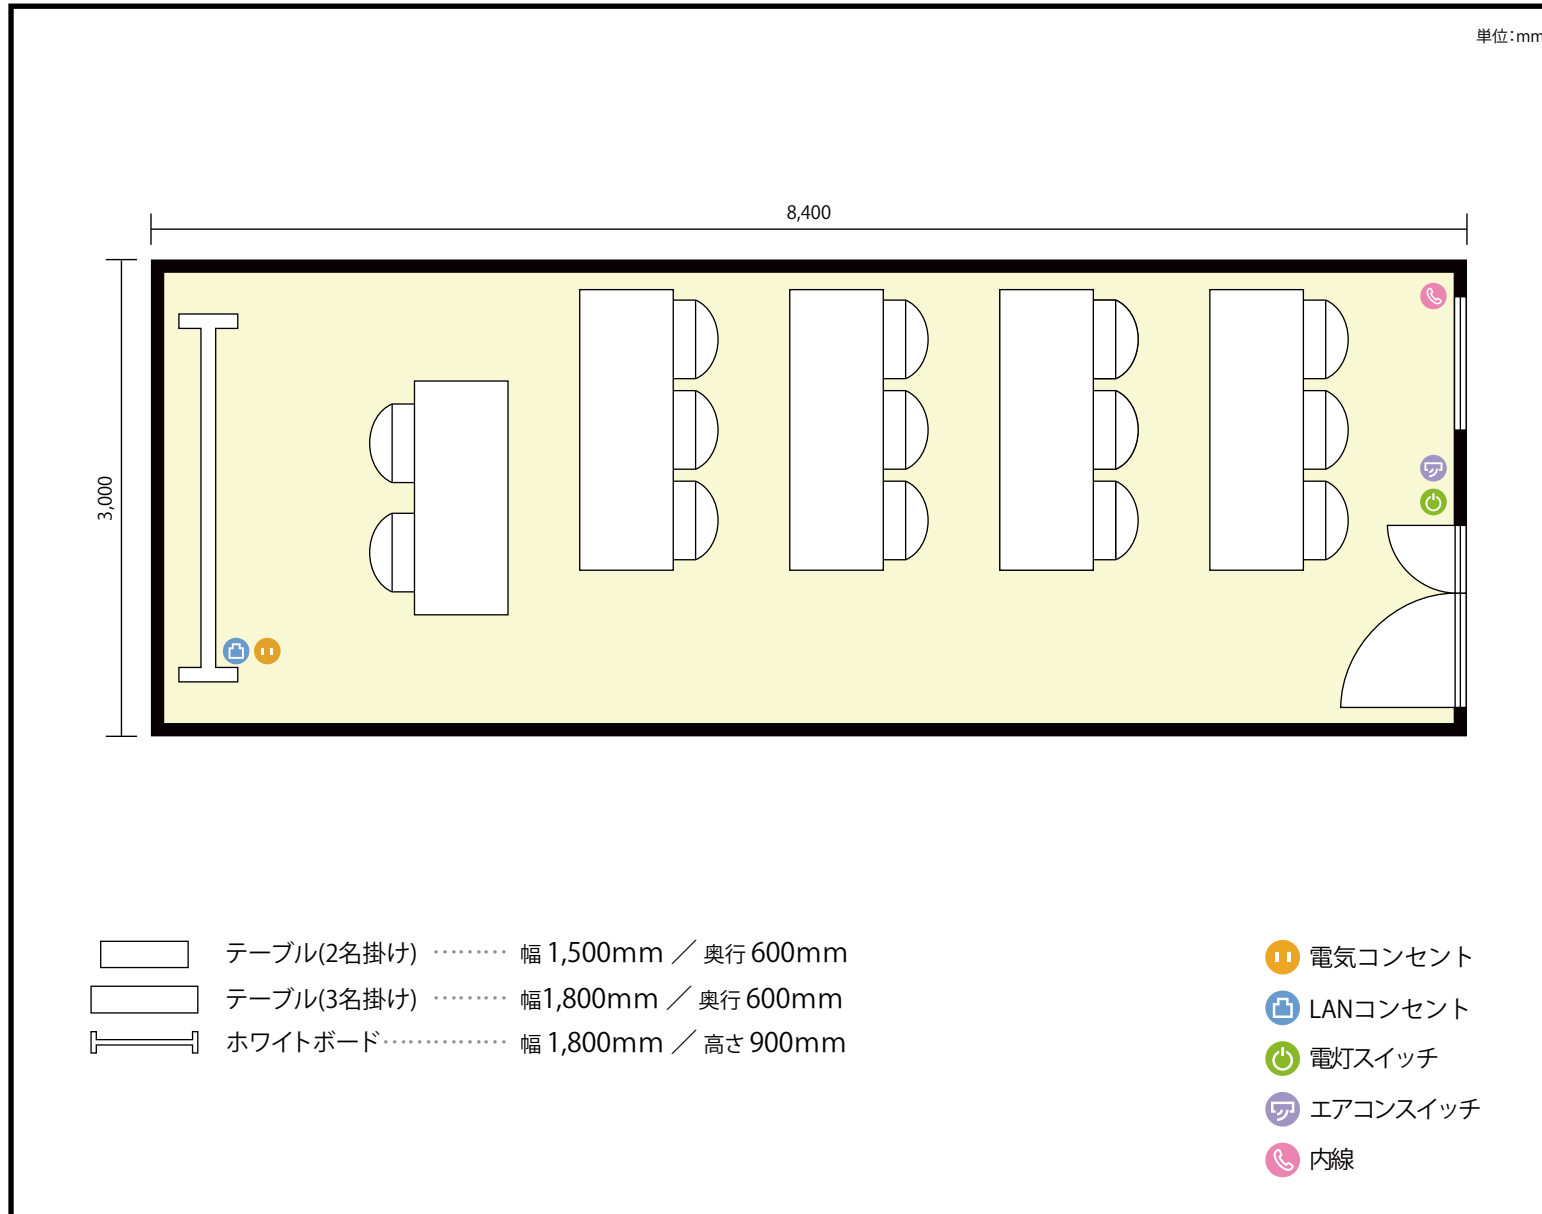

13階 第15会議室 / スクール

〒451-0045 愛知県名古屋市西区名駅2-27-8 名古屋プライムセントラルタワー 13階

利用人数 最大利用人数 (※講師席を除く)

スクール 12名

施設情報

面積 25.2 m² (7.62 坪)

天井高 2,800mm

ドア開口部 横 1,600mm
縦 2,200mm

備考

13階 第15会議室 / スクール

〒451-0045 愛知県名古屋市西区名駅2-27-8 名古屋プライムセントラルタワー 13階

利用人数 最大利用人数 (※講師席を除く)

ソーシャルディスタンス(5割)スクール6名

施設情報

面積 25.2 m² (7.62 坪)

天井高 2,800mm

ドア開口部 横 1,600mm
縦 2,200mm

備考

13階 第15会議室 / スクール

〒451-0045 愛知県名古屋市西区名駅2-27-8 名古屋プライムセントラルタワー 13階

利用人数 最大利用人数 (※講師席を除く)

ソーシャルディスタンス(3割)スクール4名

施設情報

面積 25.2 m² (7.62 坪)

天井高 2,800mm

ドア開口部 横 1,600mm
縦 2,200mm

備考