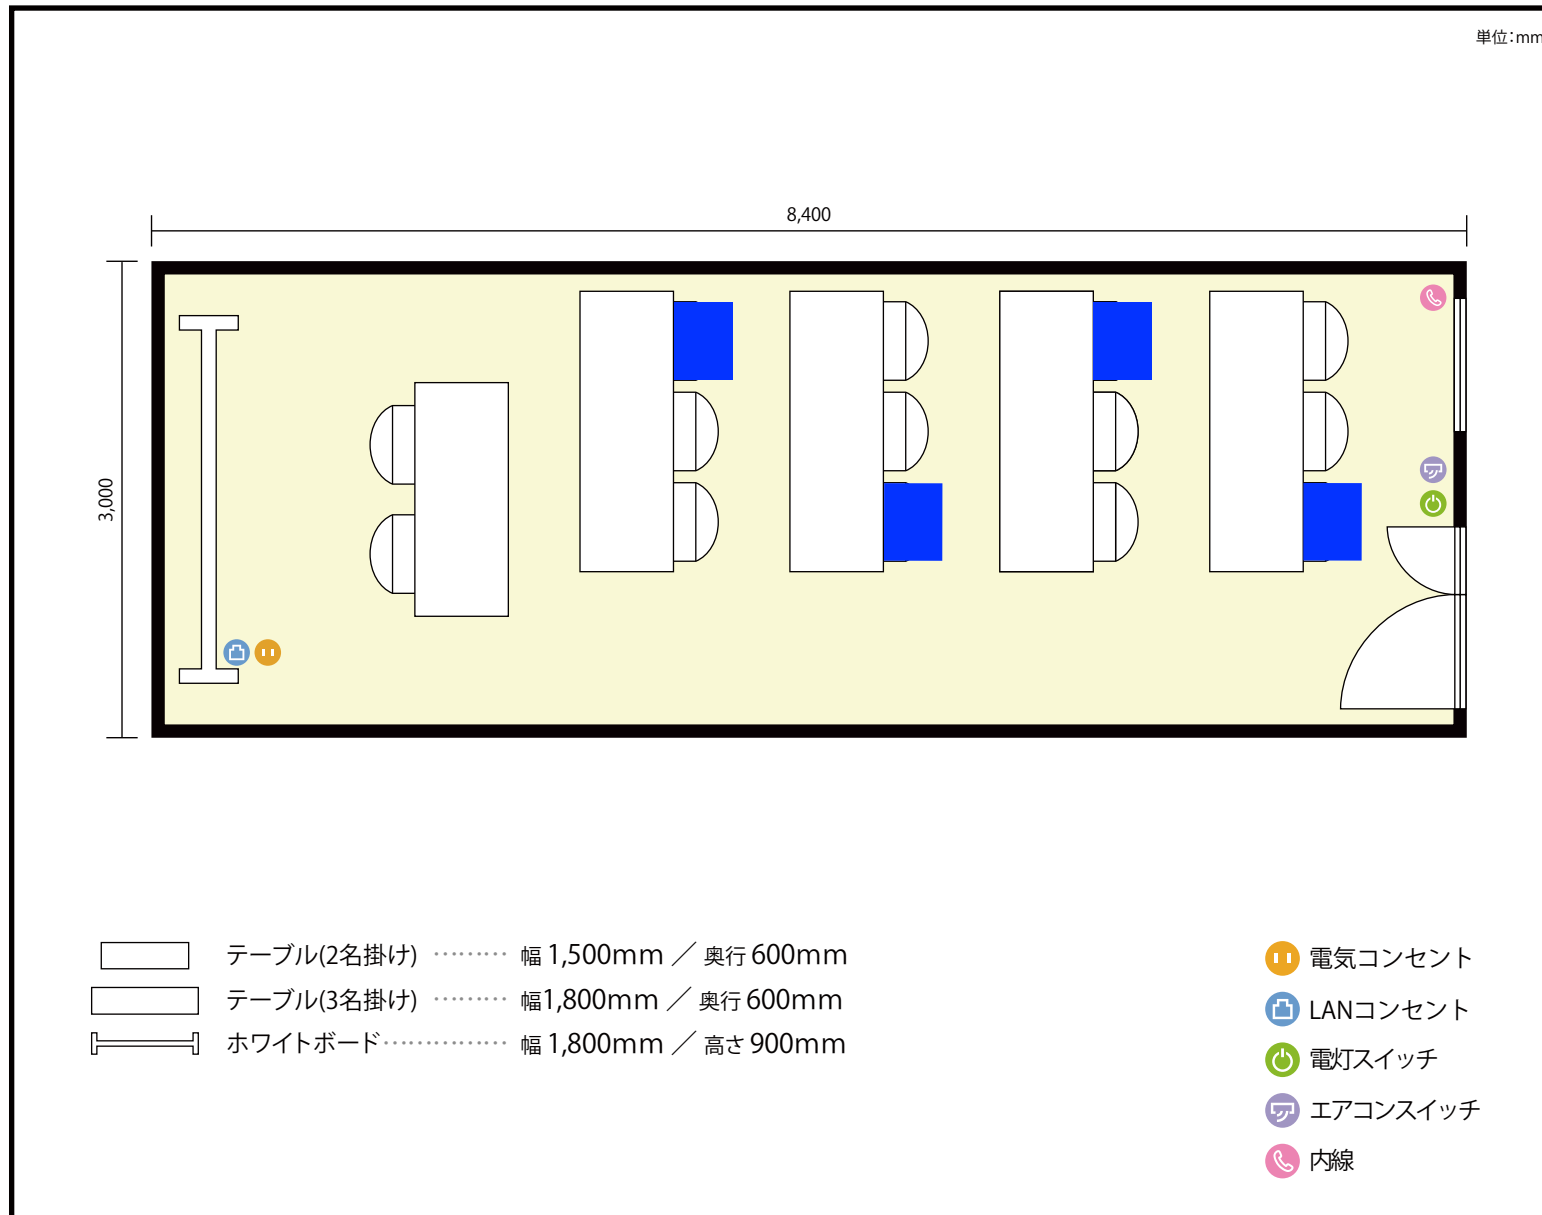

13階 第15会議室 / スクール

〒451-0045 愛知県名古屋市西区名駅2-27-8 名古屋プライムセントラルタワー 13階

利用人数 最大利用人数 (※講師席を除く)

ソーシャルディスタンス(3割)スクール4名

施設情報

面積 25.2 m² (7.62 坪)

天井高 2,800mm

ドア開口部 横 1,600mm
縦 2,200mm

備考