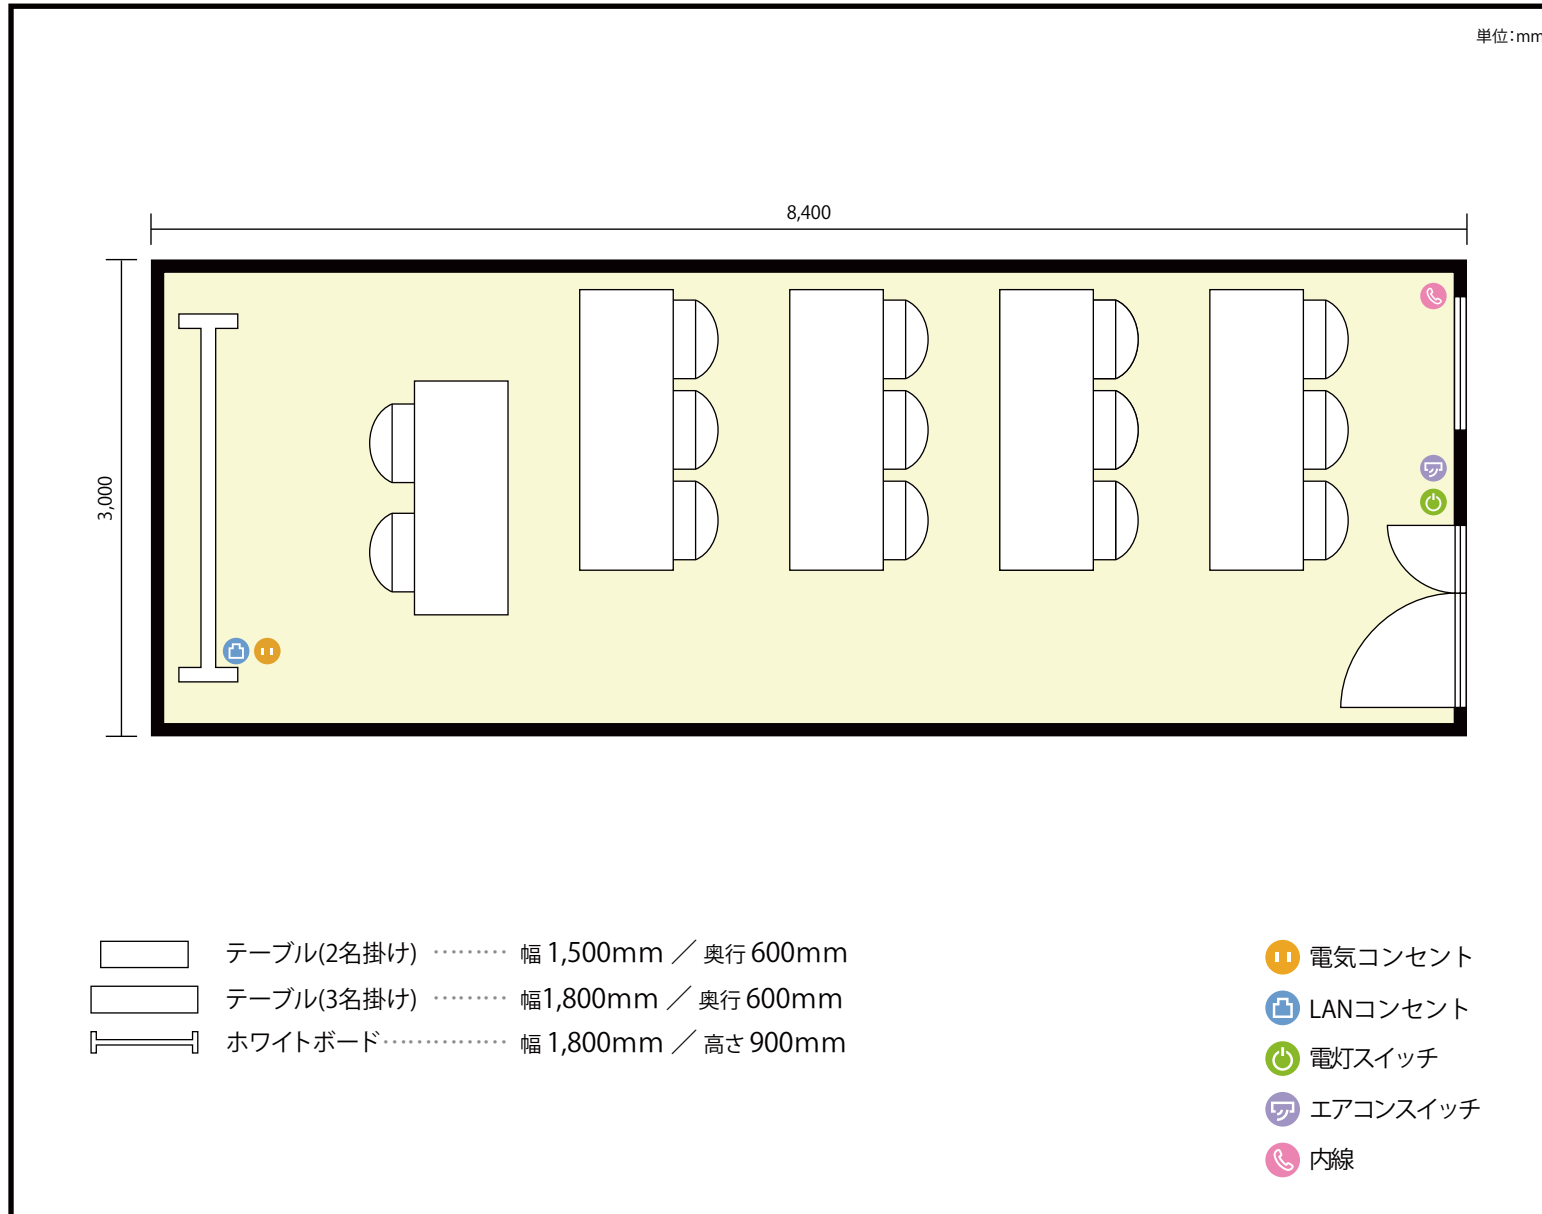

13階 第15会議室 / スクール

〒451-0045 愛知県名古屋市西区名駅2-27-8 名古屋プライムセントラルタワー 13階

**利用人数** 最大利用人数 (※講師席を除く)

スクール 12名

**施設情報**

面積 25.2 m<sup>2</sup> (7.62 坪)

天井高 2,800mm

ドア開口部 横 1,600mm  
縦 2,200mm

**備考**

13階 第15会議室 / スクール

〒451-0045 愛知県名古屋市西区名駅2-27-8 名古屋プライムセントラルタワー 13階

利用人数 最大利用人数 (※講師席を除く)

ソーシャルディスタンス(5割)スクール6名

## 施設情報

面積 25.2 m<sup>2</sup> (7.62 坪)

天井高 2,800mm

ドア開口部 横 1,600mm  
縦 2,200mm