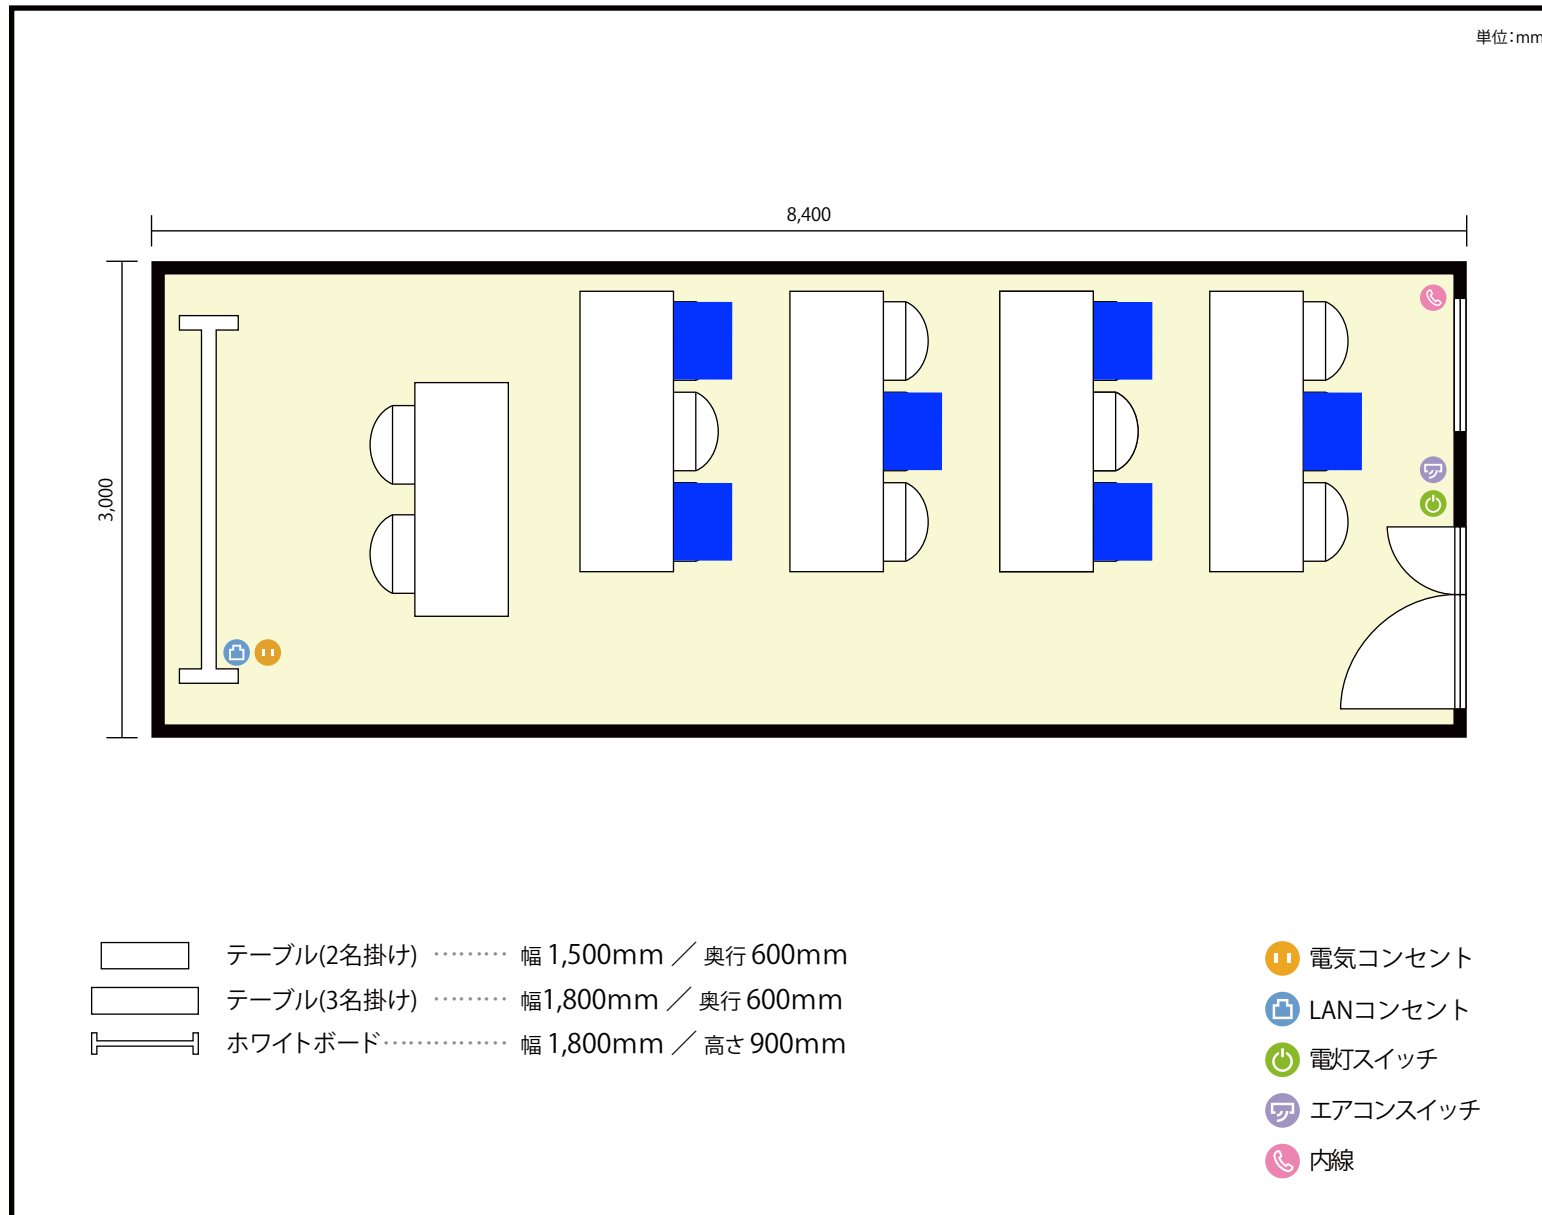

13階 第15会議室 / スクール

〒451-0045 愛知県名古屋市西区名駅2-27-8 名古屋プライムセントラルタワー 13階

利用人数 最大利用人数 (※講師席を除く)

ソーシャルディスタンス(5割)スクール6名

施設情報

面積 25.2 m² (7.62 坪)

天井高 2,800mm

ドア開口部 横 1,600mm
縦 2,200mm

備考