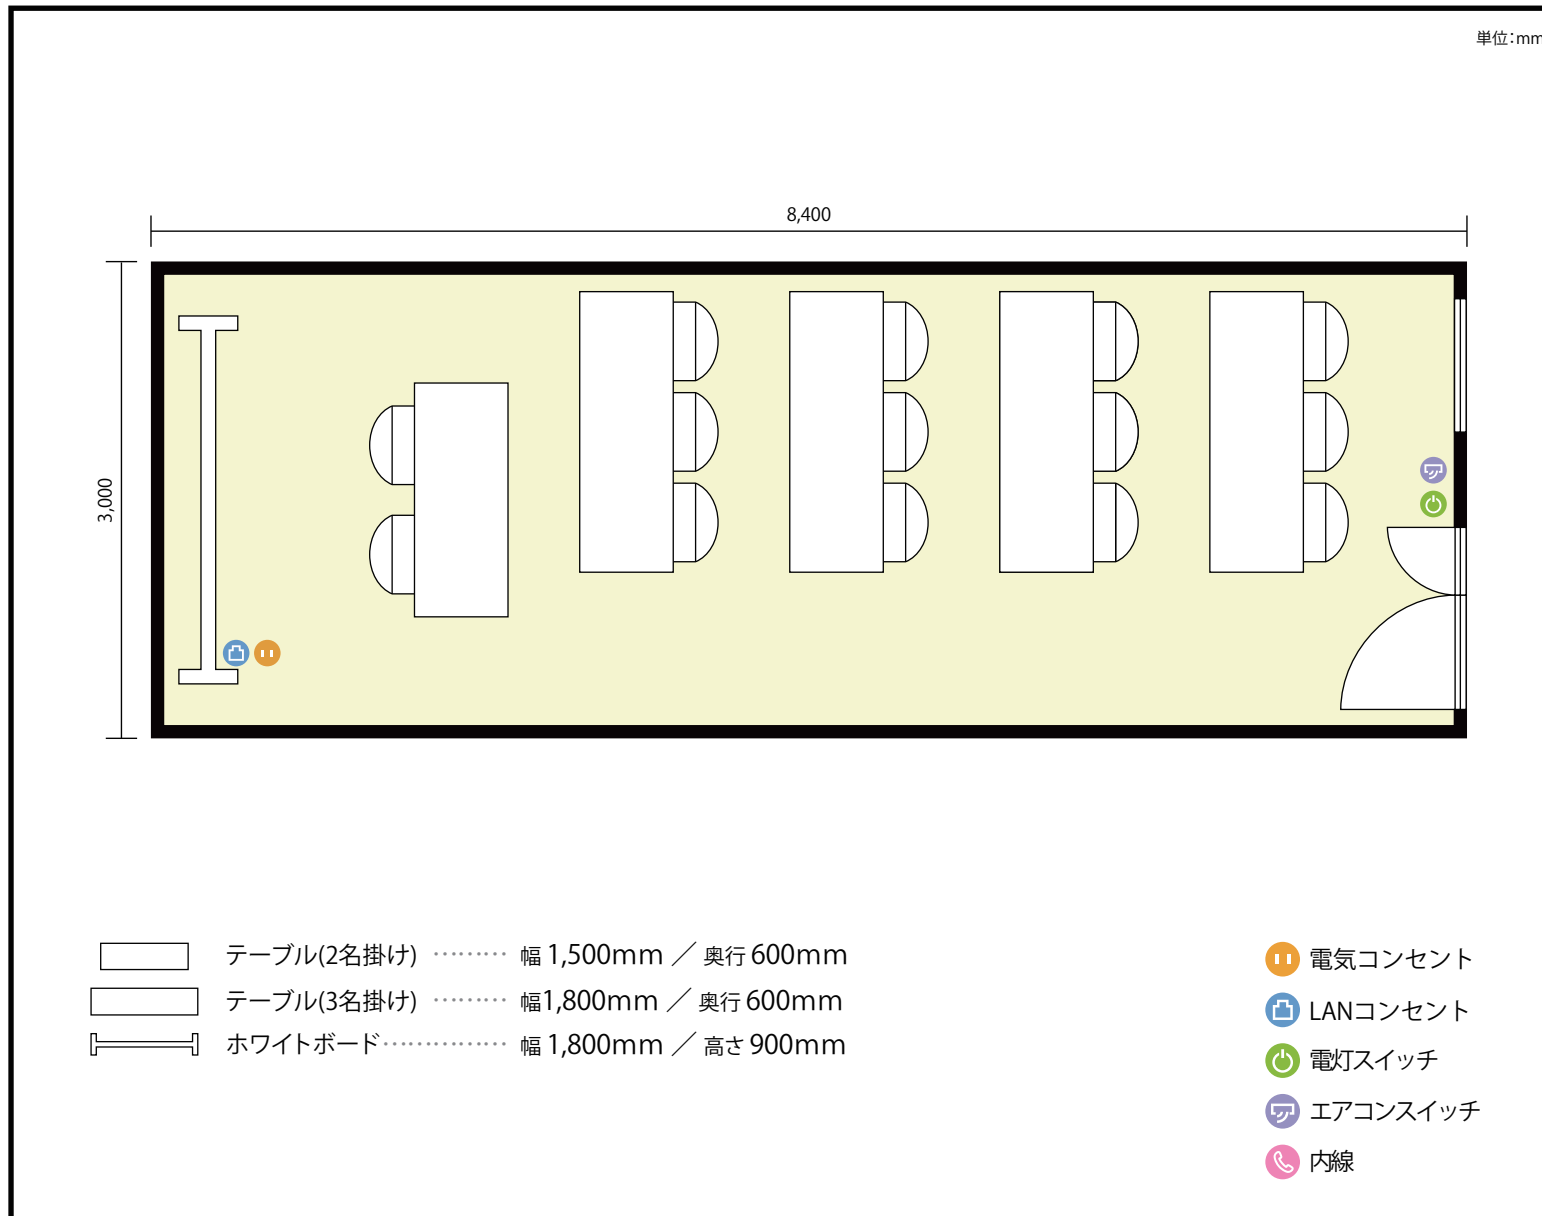

### 利用人数 最大利用人数 (※講師席を除く)

スクール 12名

### 施設情報

面積 25.2 m<sup>2</sup> (7.62 坪)

天井高 2,800mm

ドア開口部 横 1,600mm  
縦 2,200mm