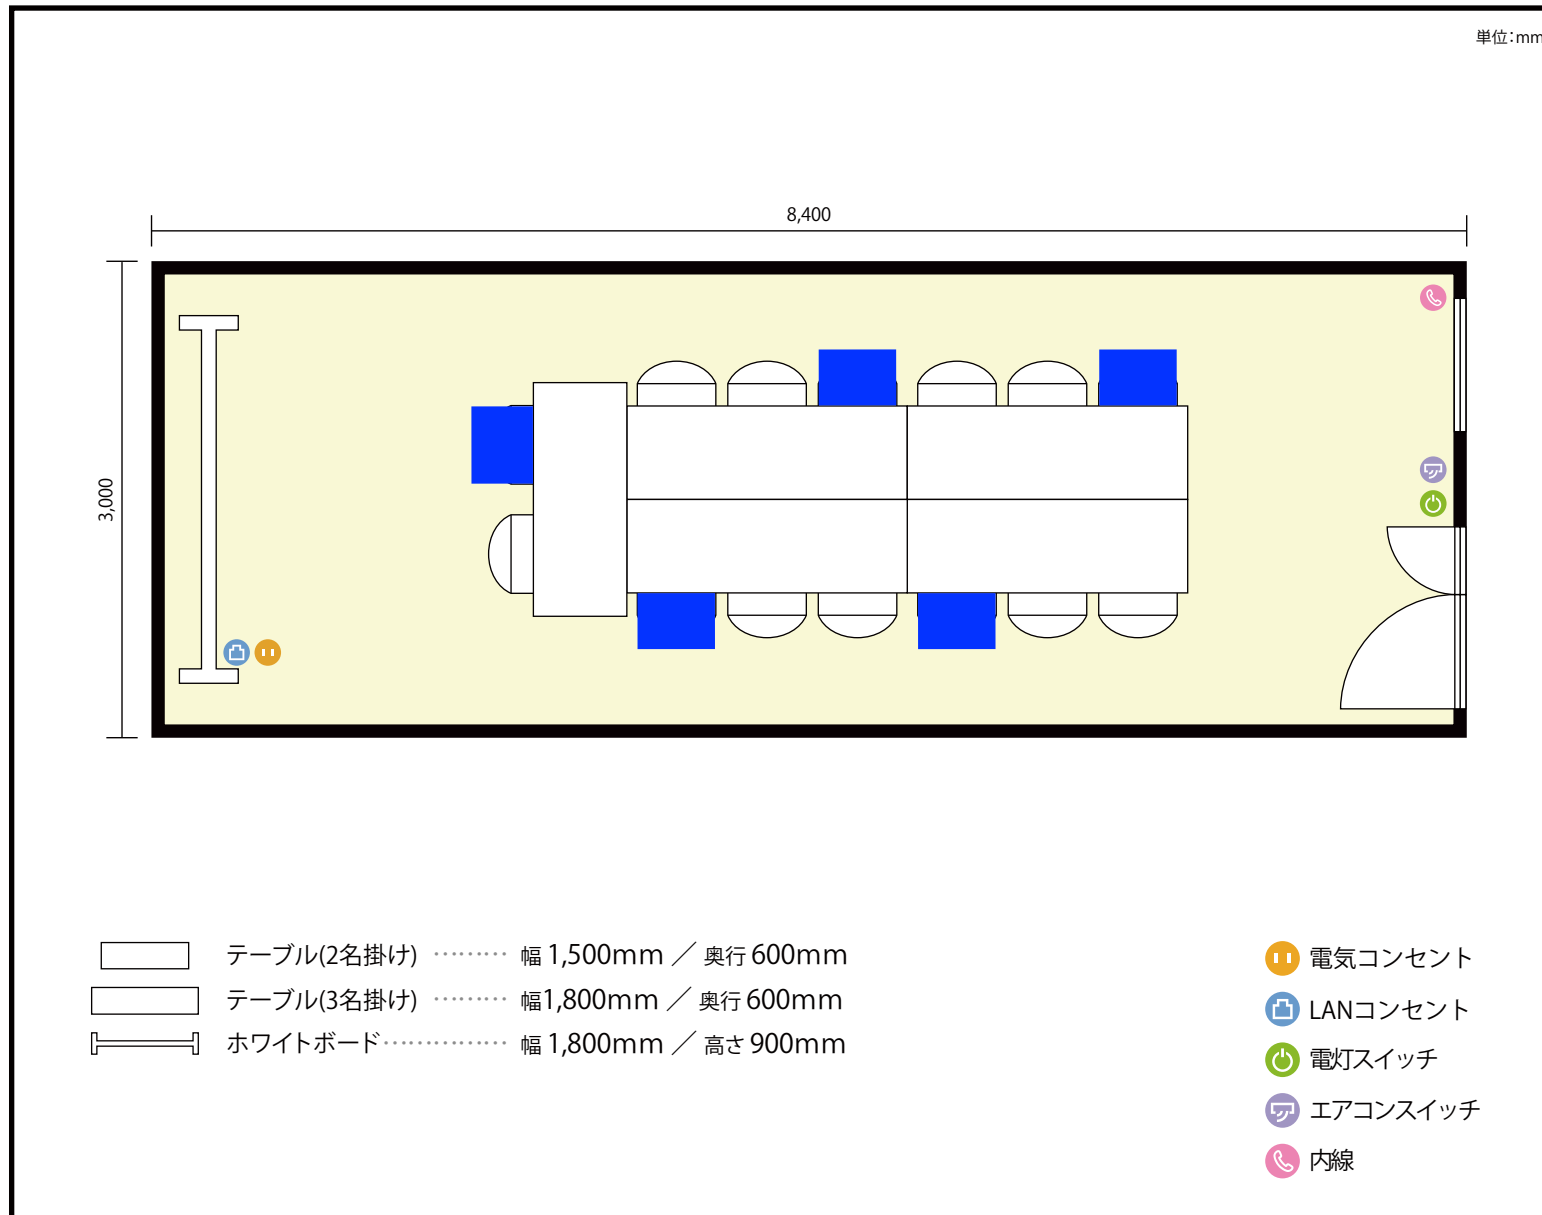

13階 第15会議室 / 口の字

〒451-0045 愛知県名古屋市西区名駅2-27-8 名古屋プライムセントラルタワー 13階

利用人数 最大利用人数 (※講師席を除く)

口の字 14名

施設情報

面積 25.2 m² (7.62 坪)

天井高 2,800mm

ドア開口部 横 1,600mm
縦 2,200mm

備考

13階 第15会議室 / 口の字

〒451-0045 愛知県名古屋市西区名駅2-27-8 名古屋プライムセントラルタワー 13階

利用人数 最大利用人数 (※講師席を除く)

ソーシャルディスタンス (5割) 口の字 7名

施設情報

面積 25.2 m² (7.62 坪)

天井高 2,800mm

ドア開口部 横 1,600mm
縦 2,200mm

備考

13階 第15会議室 / 口の字

〒451-0045 愛知県名古屋市西区名駅2-27-8 名古屋プライムセントラルタワー 13階

利用人数 最大利用人数 (※講師席を除く)

ソーシャルディスタンス (3割) 口の字 5名

施設情報

面積 25.2 m² (7.62 坪)

天井高 2,800mm

ドア開口部 横 1,600mm
縦 2,200mm

備考