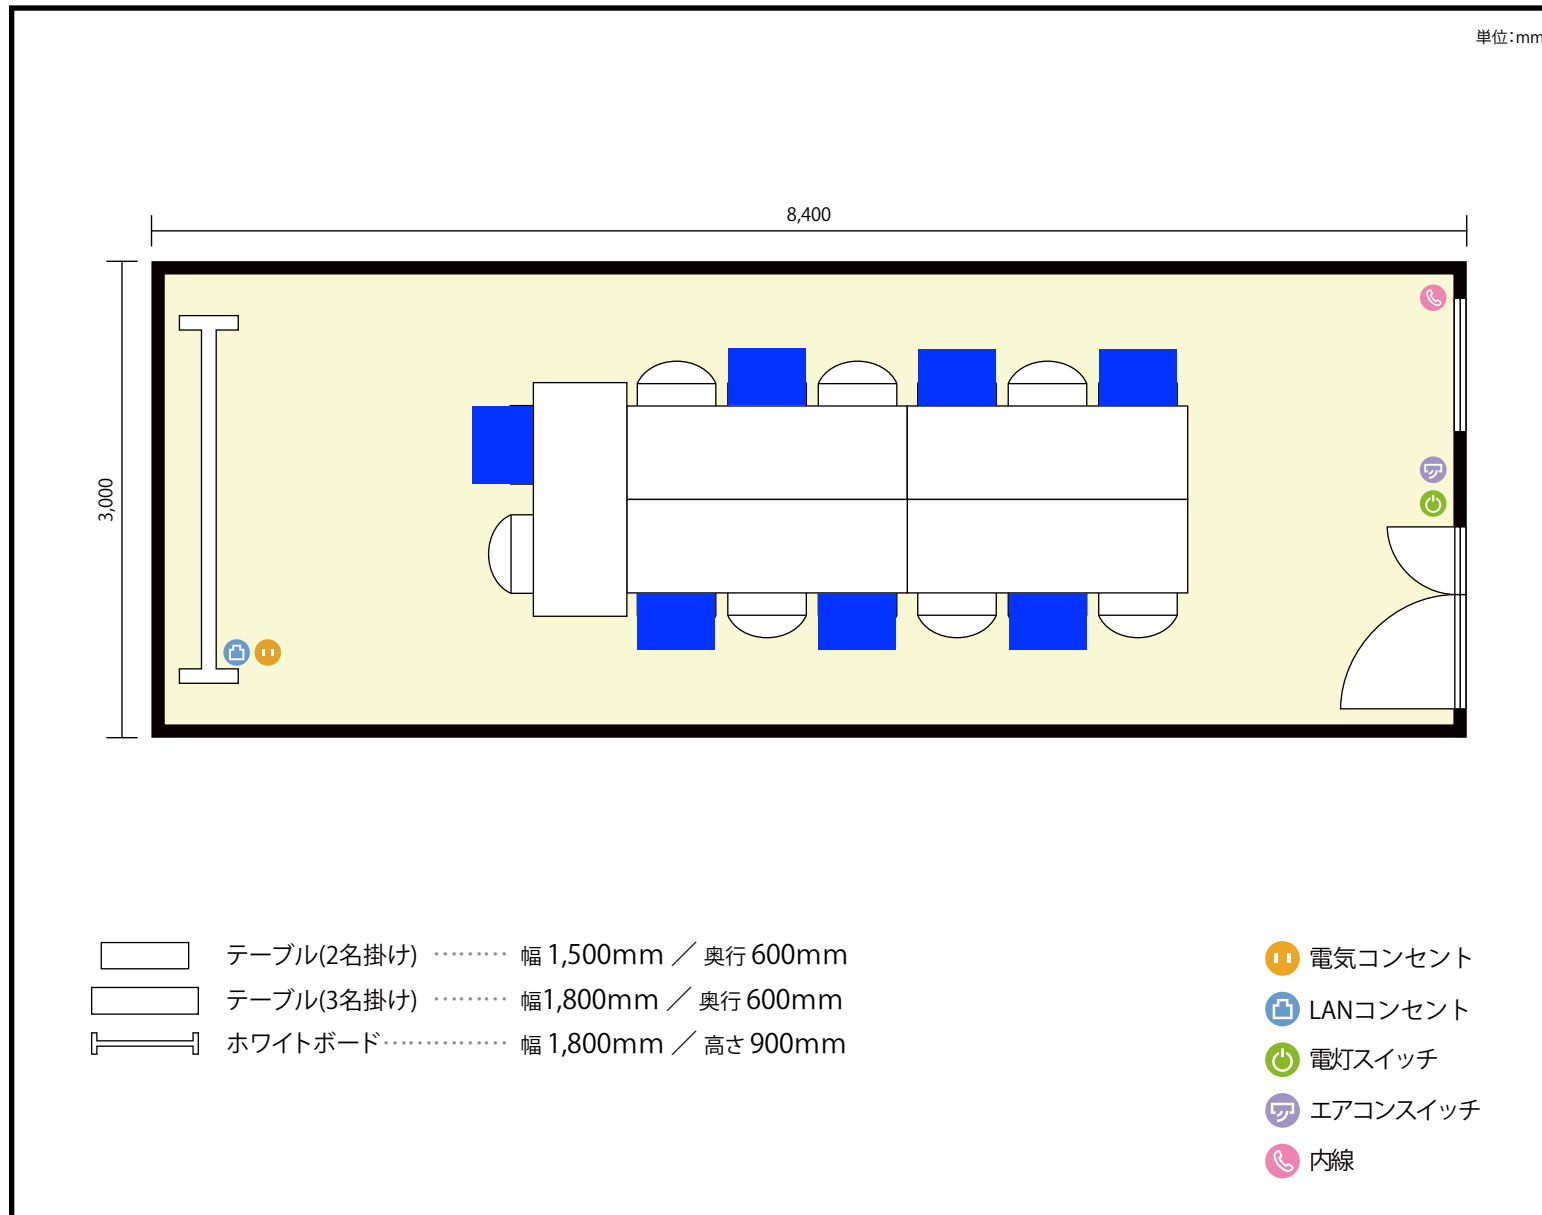

13階 第15会議室 / 口の字

〒451-0045 愛知県名古屋市西区名駅2-27-8 名古屋プライムセントラルタワー 13階

利用人数 最大利用人数 (※講師席を除く)

口の字 14名

施設情報

面積 25.2 m² (7.62 坪)

天井高 2,800mm

ドア開口部 横 1,600mm
縦 2,200mm

備考

13階 第15会議室 / 口の字

〒451-0045 愛知県名古屋市西区名駅2-27-8 名古屋プライムセントラルタワー 13階

利用人数 最大利用人数 (※講師席を除く)

ソーシャルディスタンス (5割) 口の字 7名

施設情報

面積 25.2 m² (7.62 坪)

天井高 2,800mm

ドア開口部 横 1,600mm
縦 2,200mm

備考

13階 第15会議室 / 口の字

〒451-0045 愛知県名古屋市西区名駅2-27-8 名古屋プライムセントラルタワー 13階

利用人数 最大利用人数 (※講師席を除く)

ソーシャルディスタンス (3割) 口の字 5名

施設情報

面積 25.2 m² (7.62 坪)

天井高 2,800mm

ドア開口部 横 1,600mm
縦 2,200mm

備考