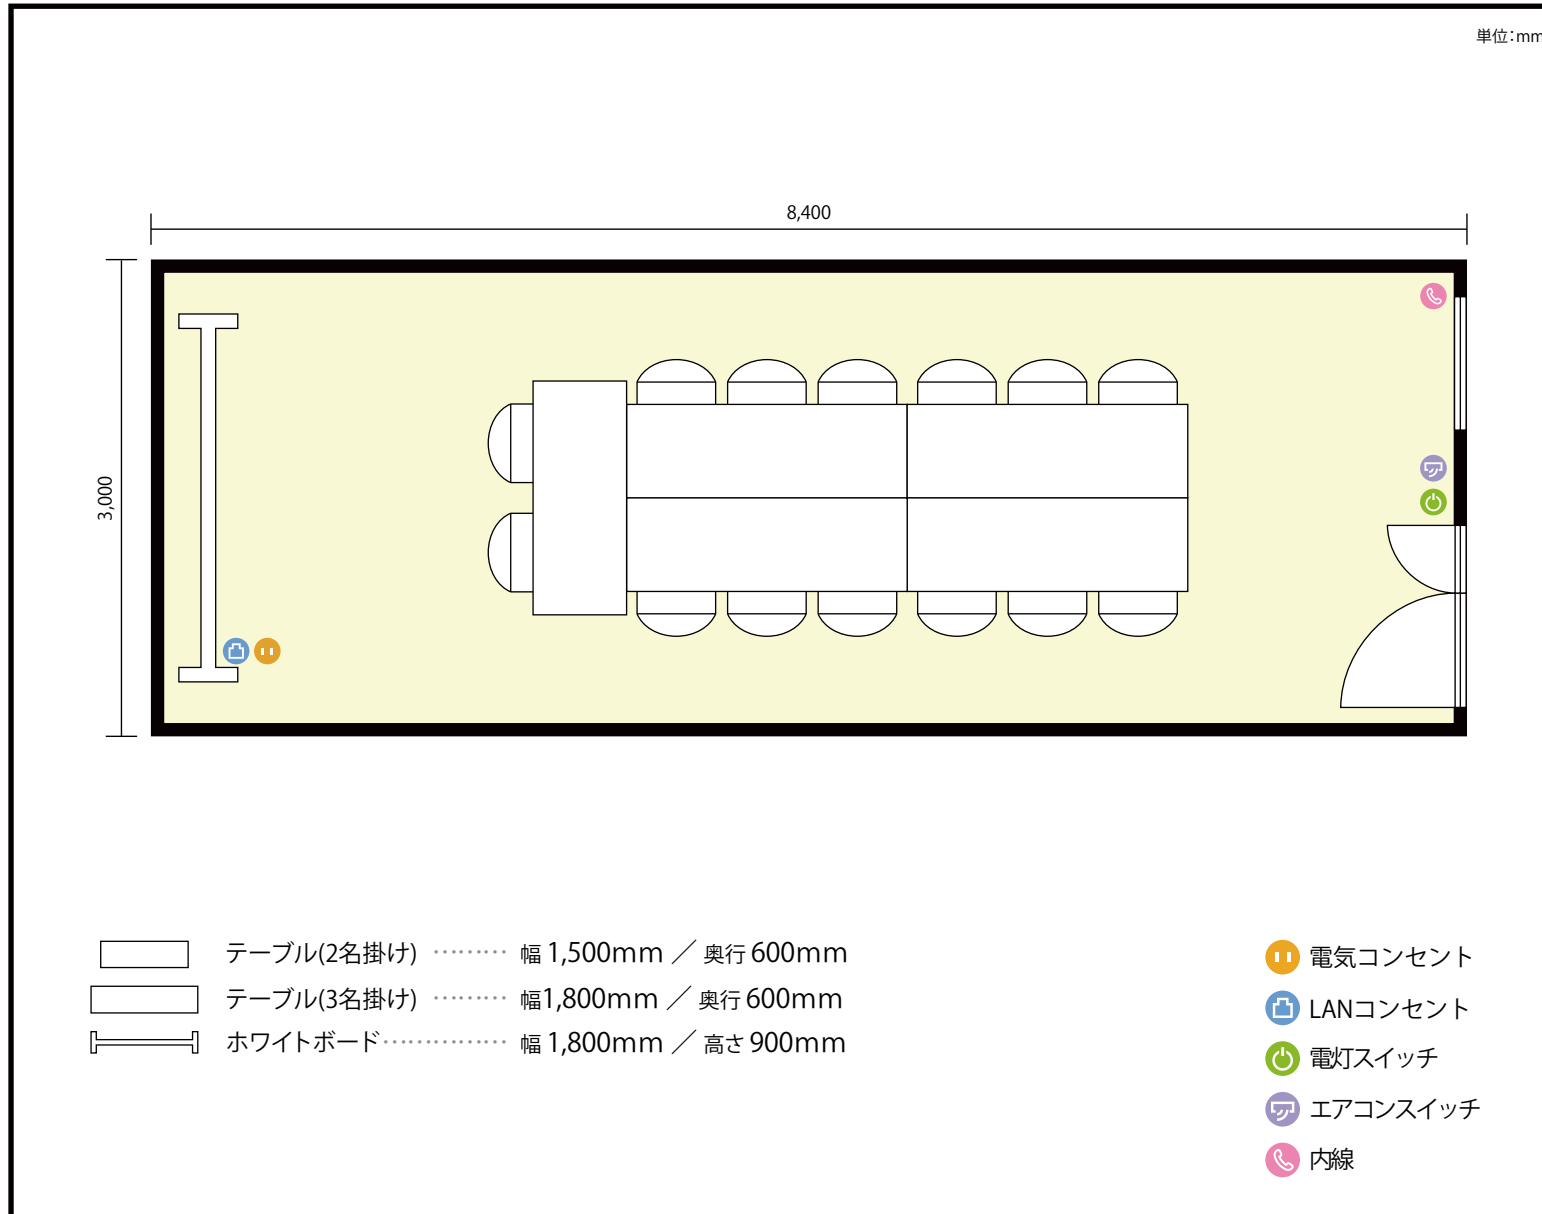

13階 第15会議室 / 口の字

〒451-0045 愛知県名古屋市西区名駅2-27-8 名古屋プライムセントラルタワー 13階

利用人数 最大利用人数 (※講師席を除く)

口の字 14名

施設情報

面積 25.2 m² (7.62 坪)

天井高 2,800mm

ドア開口部 横 1,600mm
縦 2,200mm

備考

13階 第15会議室 / 口の字

〒451-0045 愛知県名古屋市西区名駅2-27-8 名古屋プライムセントラルタワー 13階

利用人数 最大利用人数 (※講師席を除く)

ソーシャルディスタンス (5割) 口の字 7名

施設情報

面積 25.2 m² (7.62 坪)

天井高 2,800mm

ドア開口部 横 1,600mm
縦 2,200mm

備考

13階 第15会議室 / 口の字

〒451-0045 愛知県名古屋市西区名駅2-27-8 名古屋プライムセントラルタワー 13階

利用人数 最大利用人数 (※講師席を除く)

ソーシャルディスタンス (3割) 口の字 5名

施設情報

面積 25.2 m² (7.62 坪)

天井高 2,800mm

ドア開口部 横 1,600mm
縦 2,200mm

備考