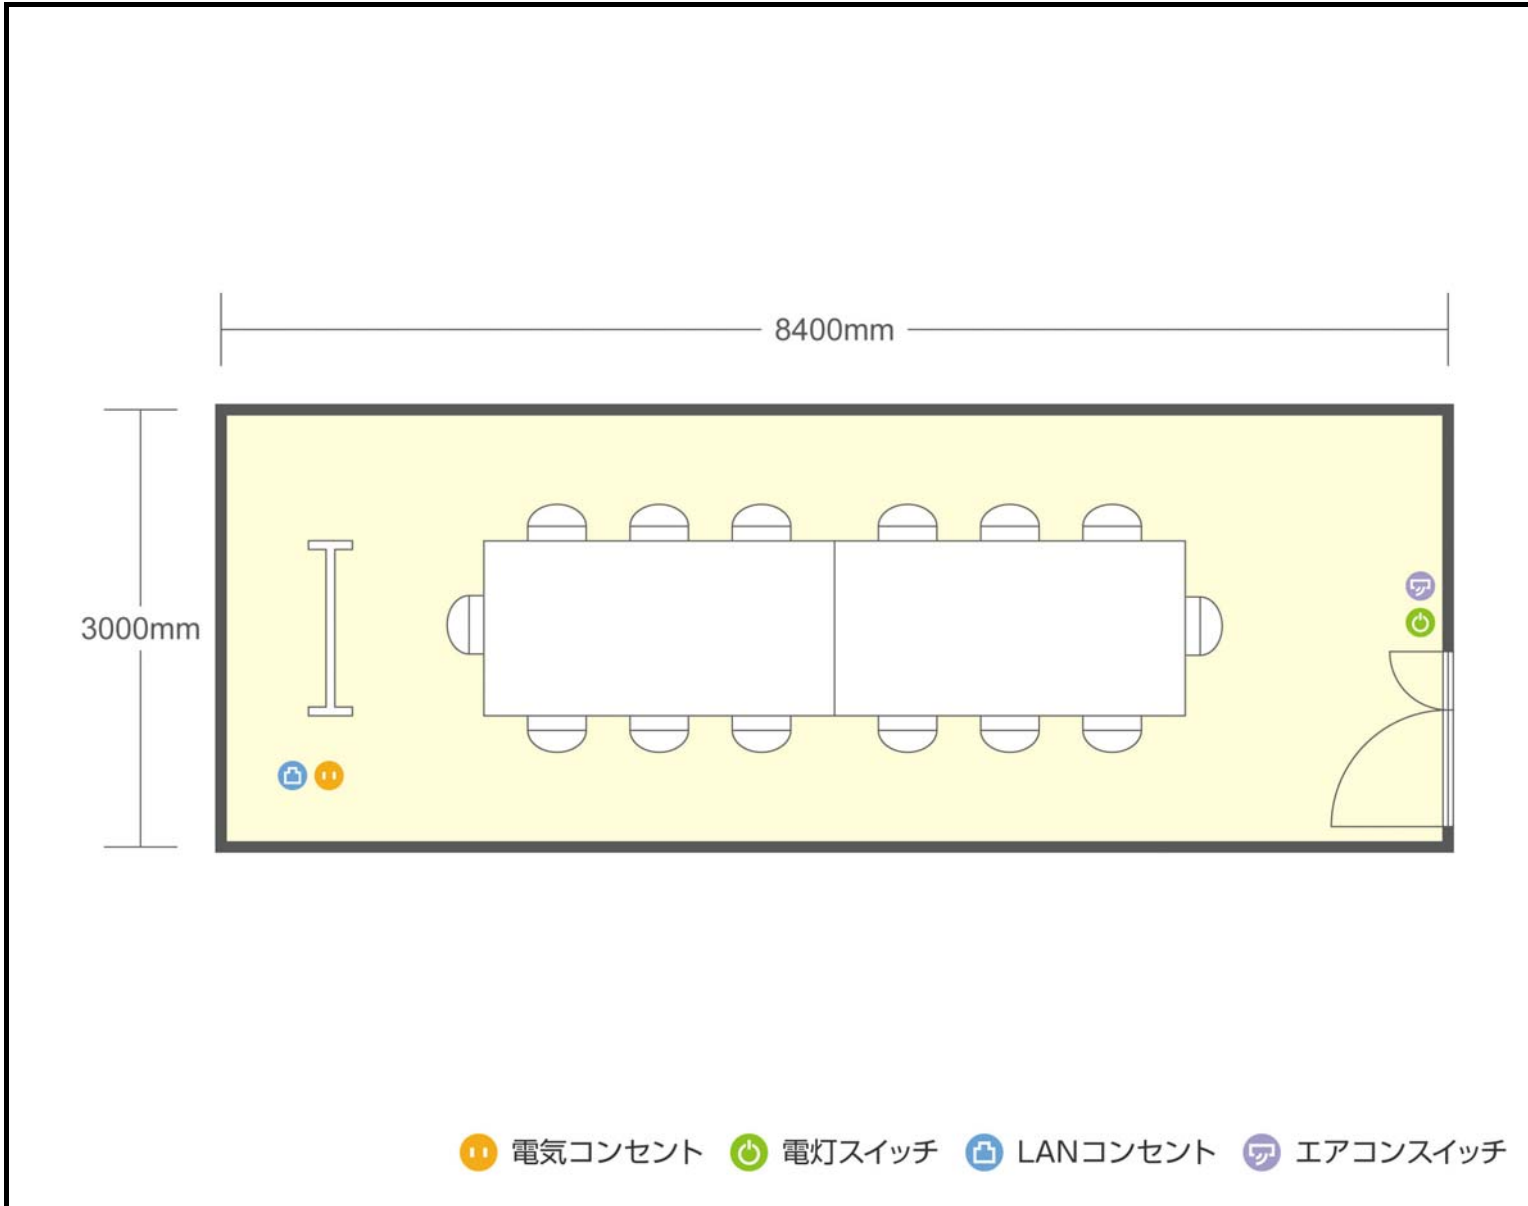

13階 第15会議室 口の字

愛知県名古屋市西区名駅二丁目27-8 名古屋プライムセントラルタワー 13階

●利用人数 (最大利用人数)

スクール	0名
口の字	14名

●施設情報

面積	25.2㎡ (7.62坪)
天井高	2800mm
ドア開口部	1600mm×2200mm
エレベータ	10台・定員24名