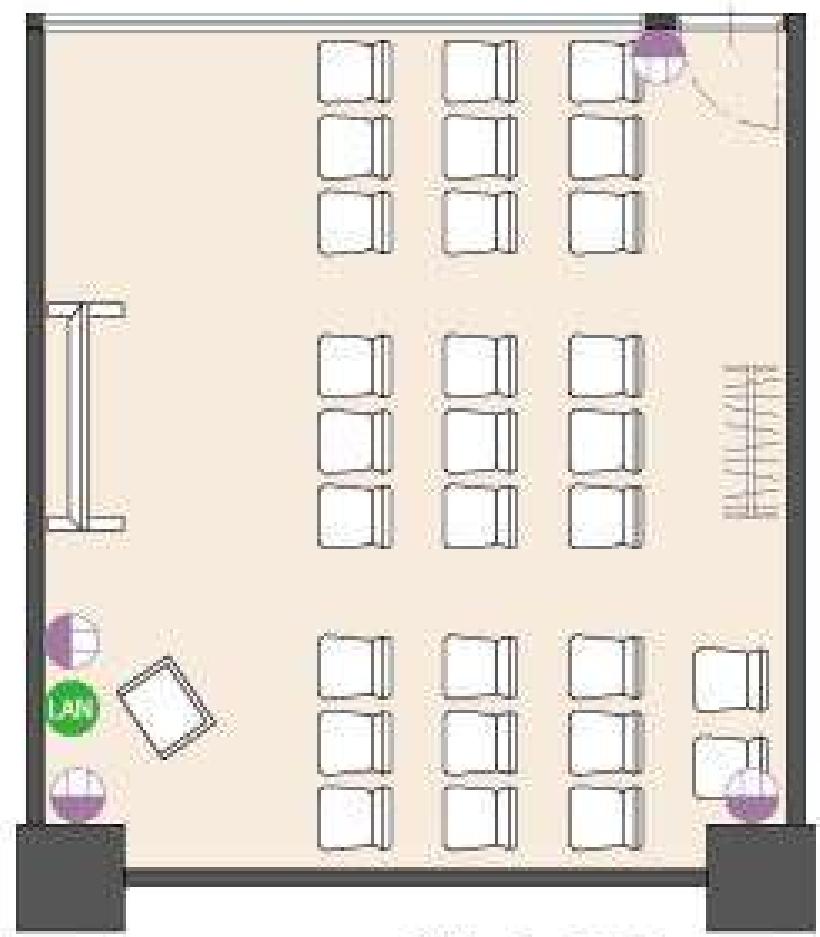

802 (39㎡) 29名

6.9m

CH:2,400mm

5.9m

-  有線LAN
-  電源