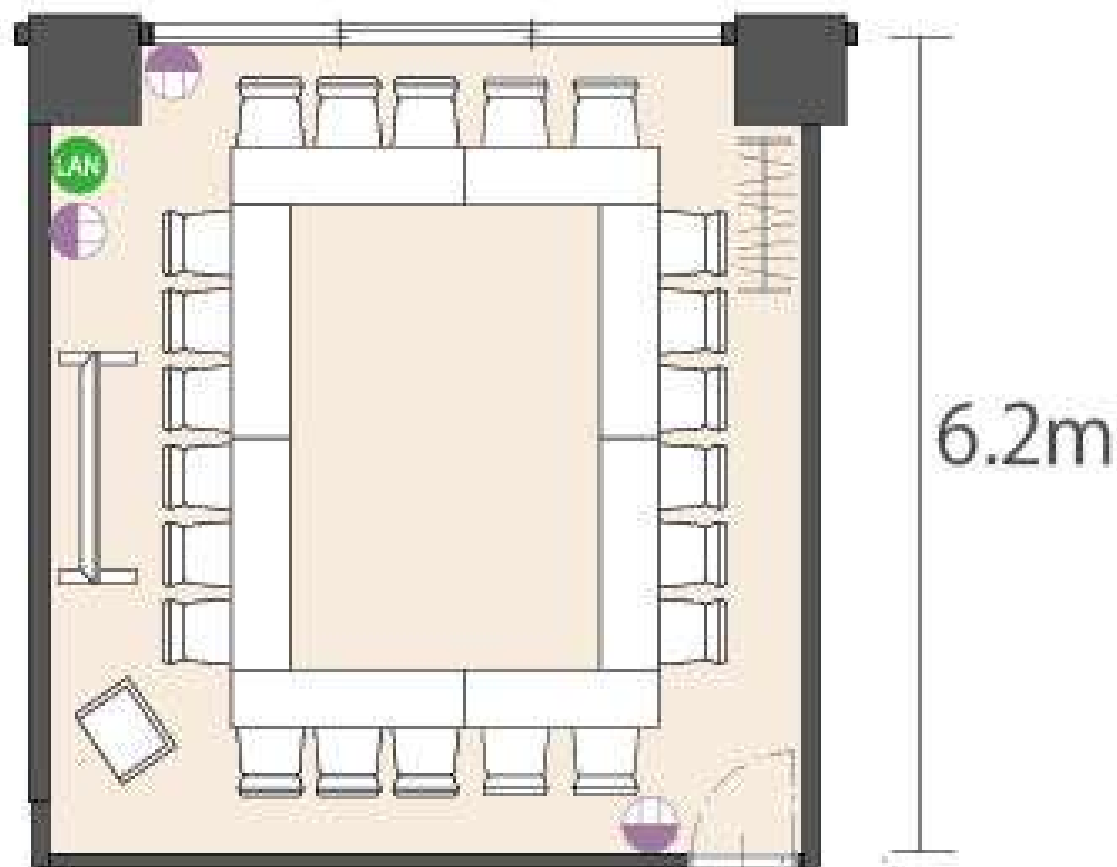

# 707 (36m<sup>2</sup>) 22名

CH:2,590mm

5.6m

-  有線LAN
-  電源