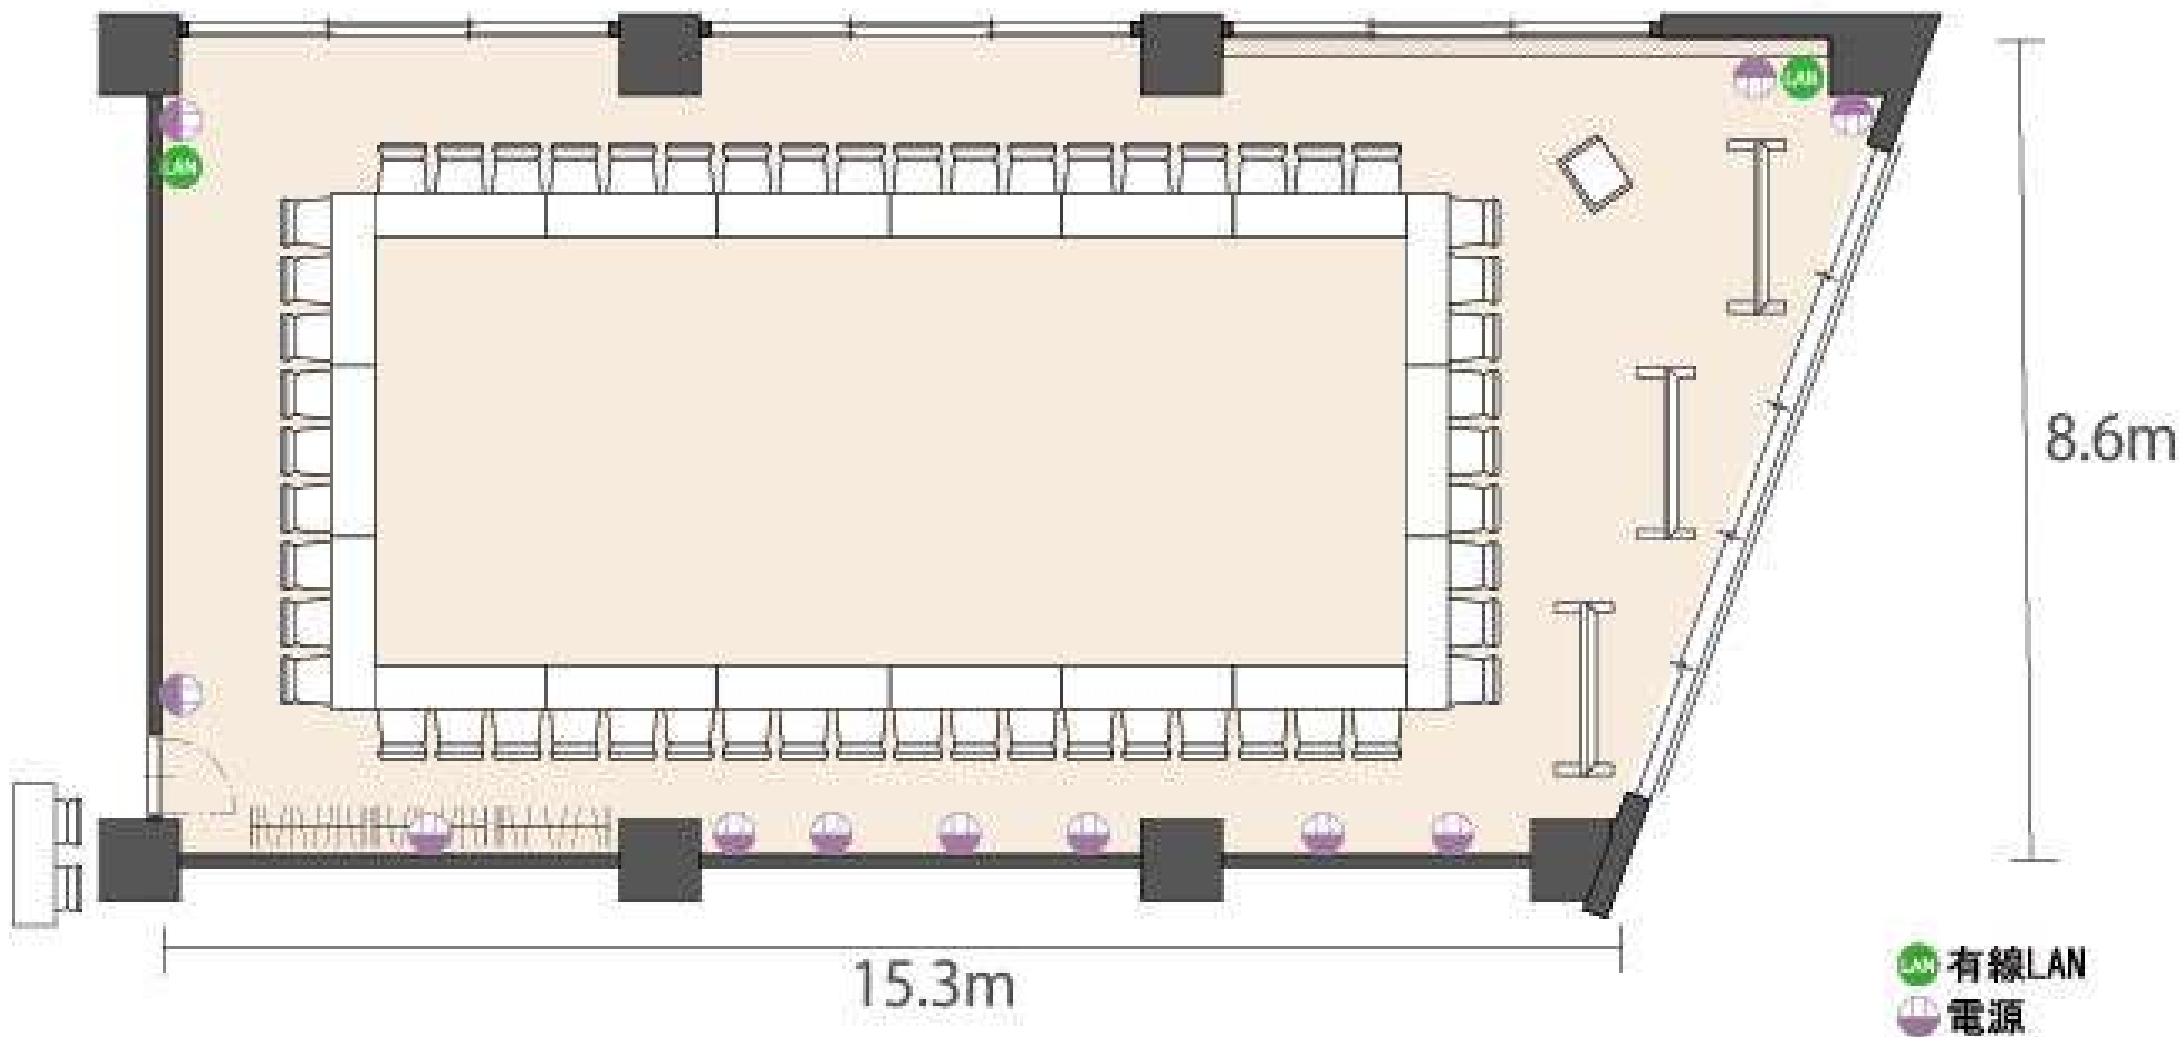

706 (141㎡) 54名

17.5m

CH:2,590mm

有線LAN
電源