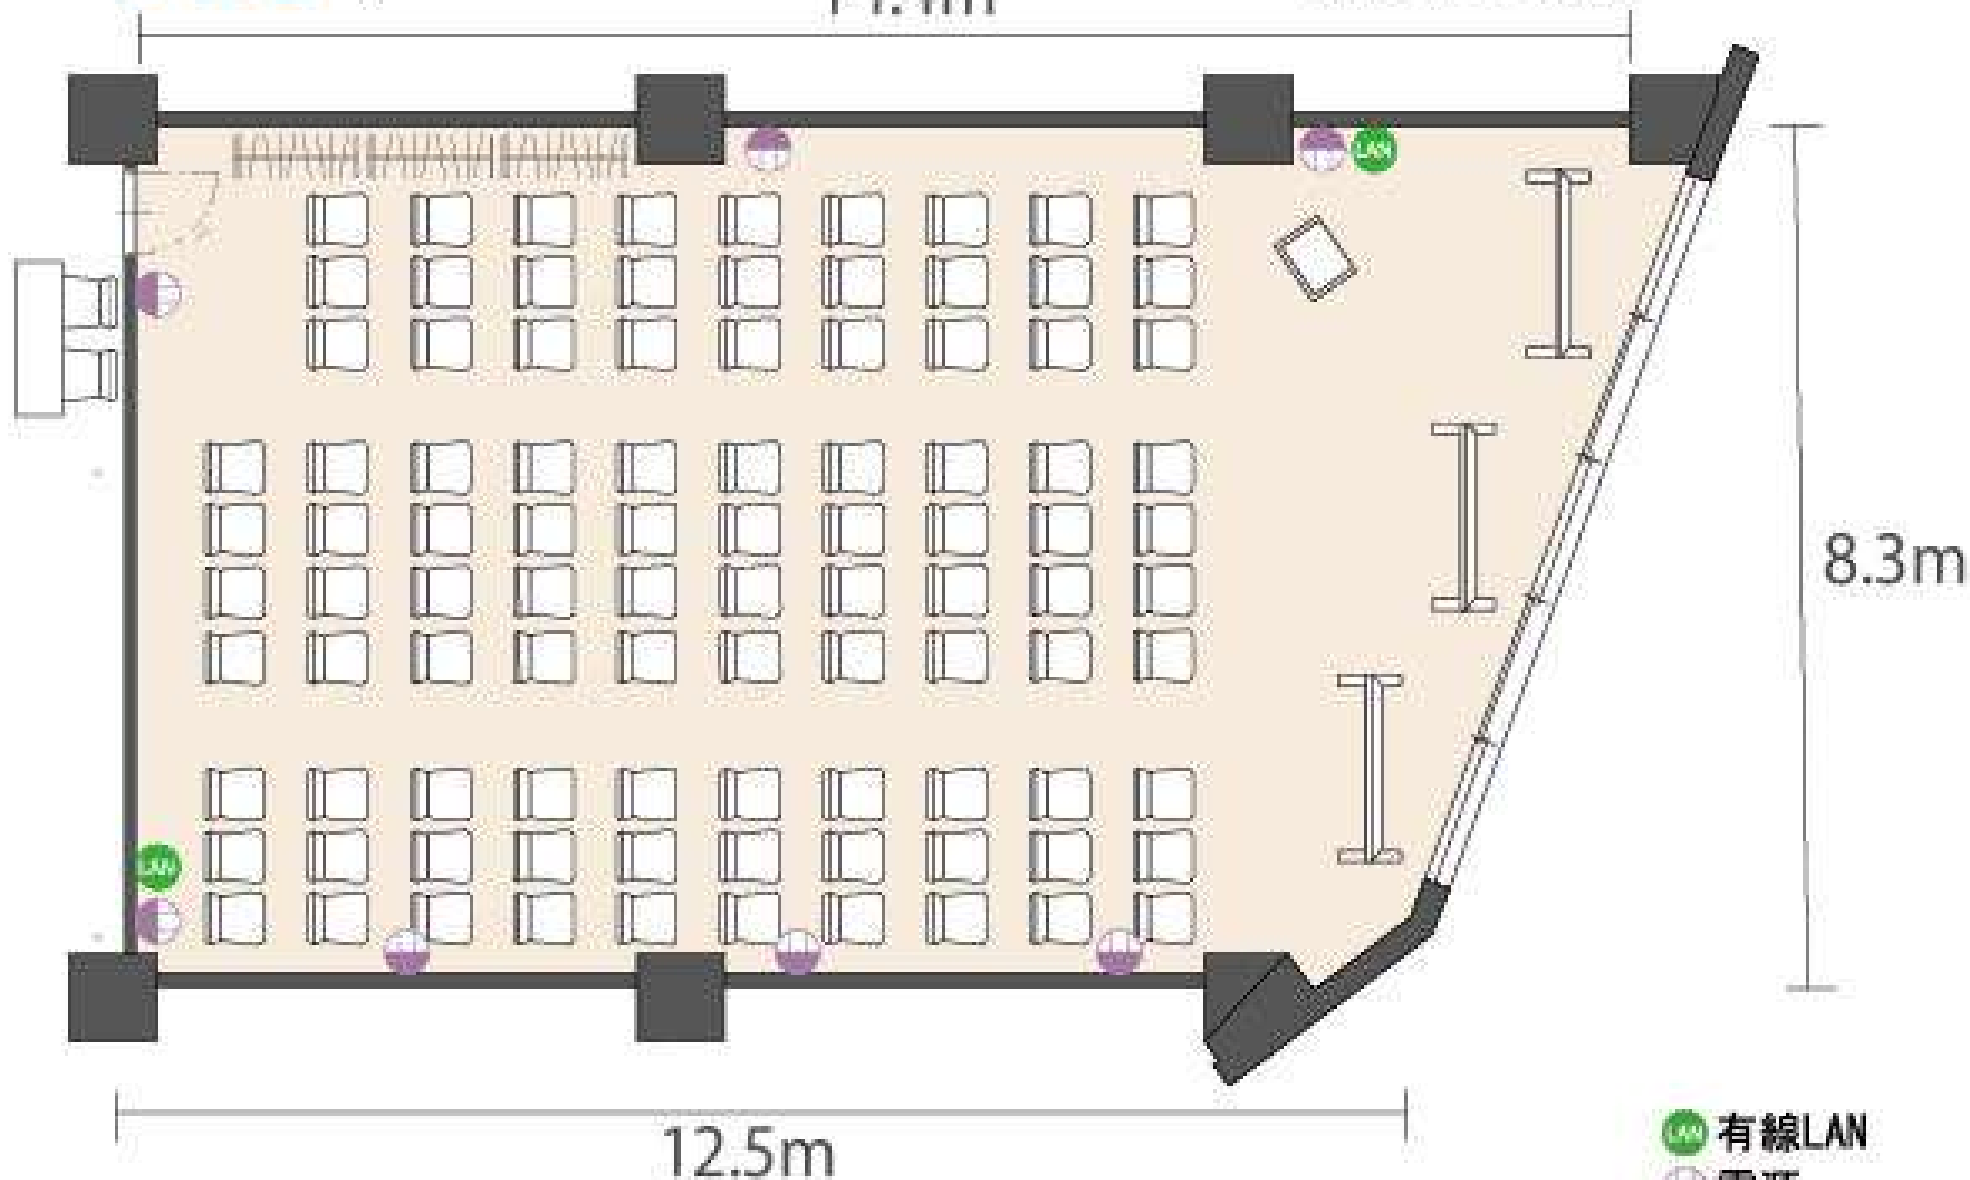

705 (111㎡) 97名

14.4m

CH:2,590mm

8.3m

12.5m

- 有線LAN
- 電源