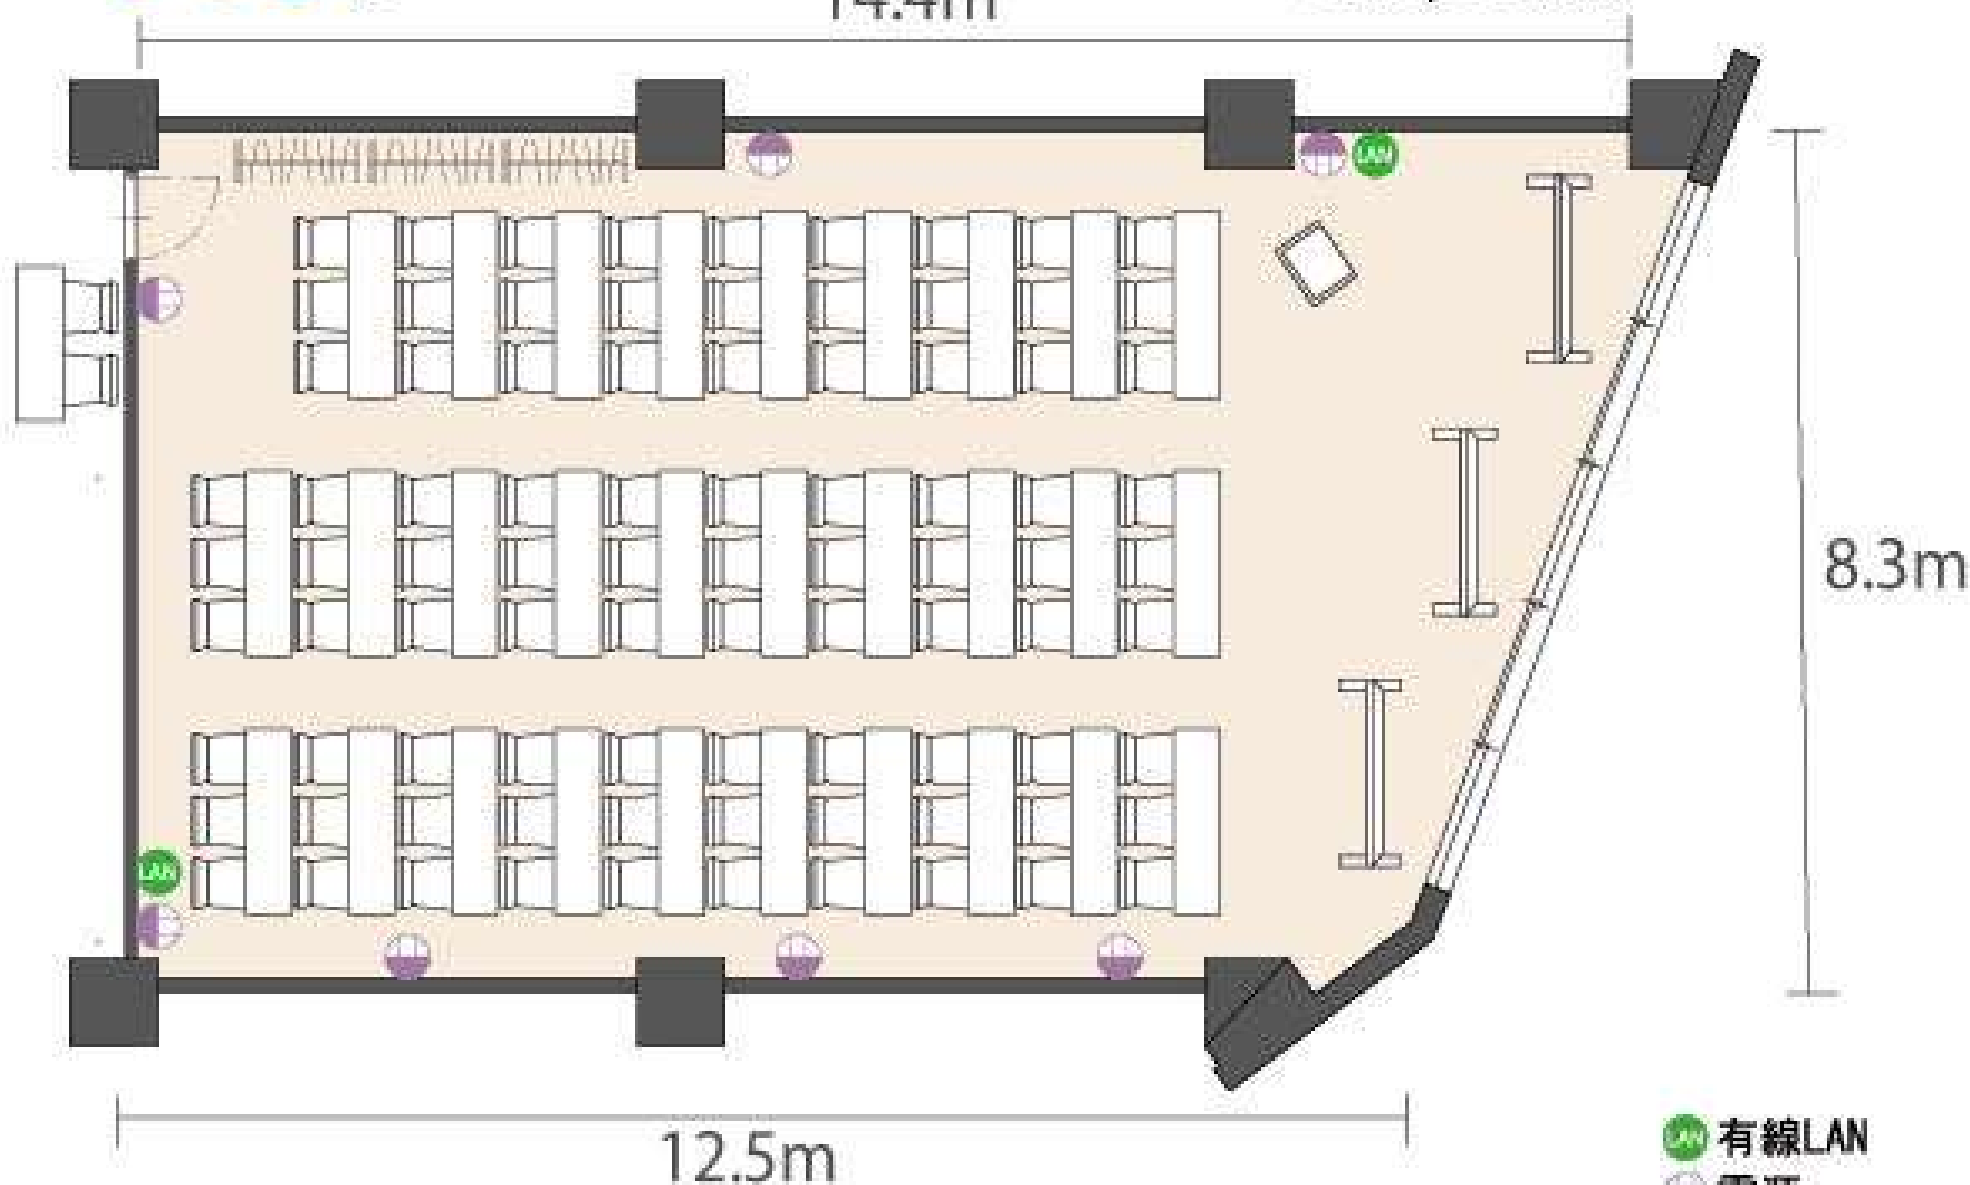

**705** (111㎡) 87名

14.4m

CH:2,590mm

● 有線LAN  
● 電源