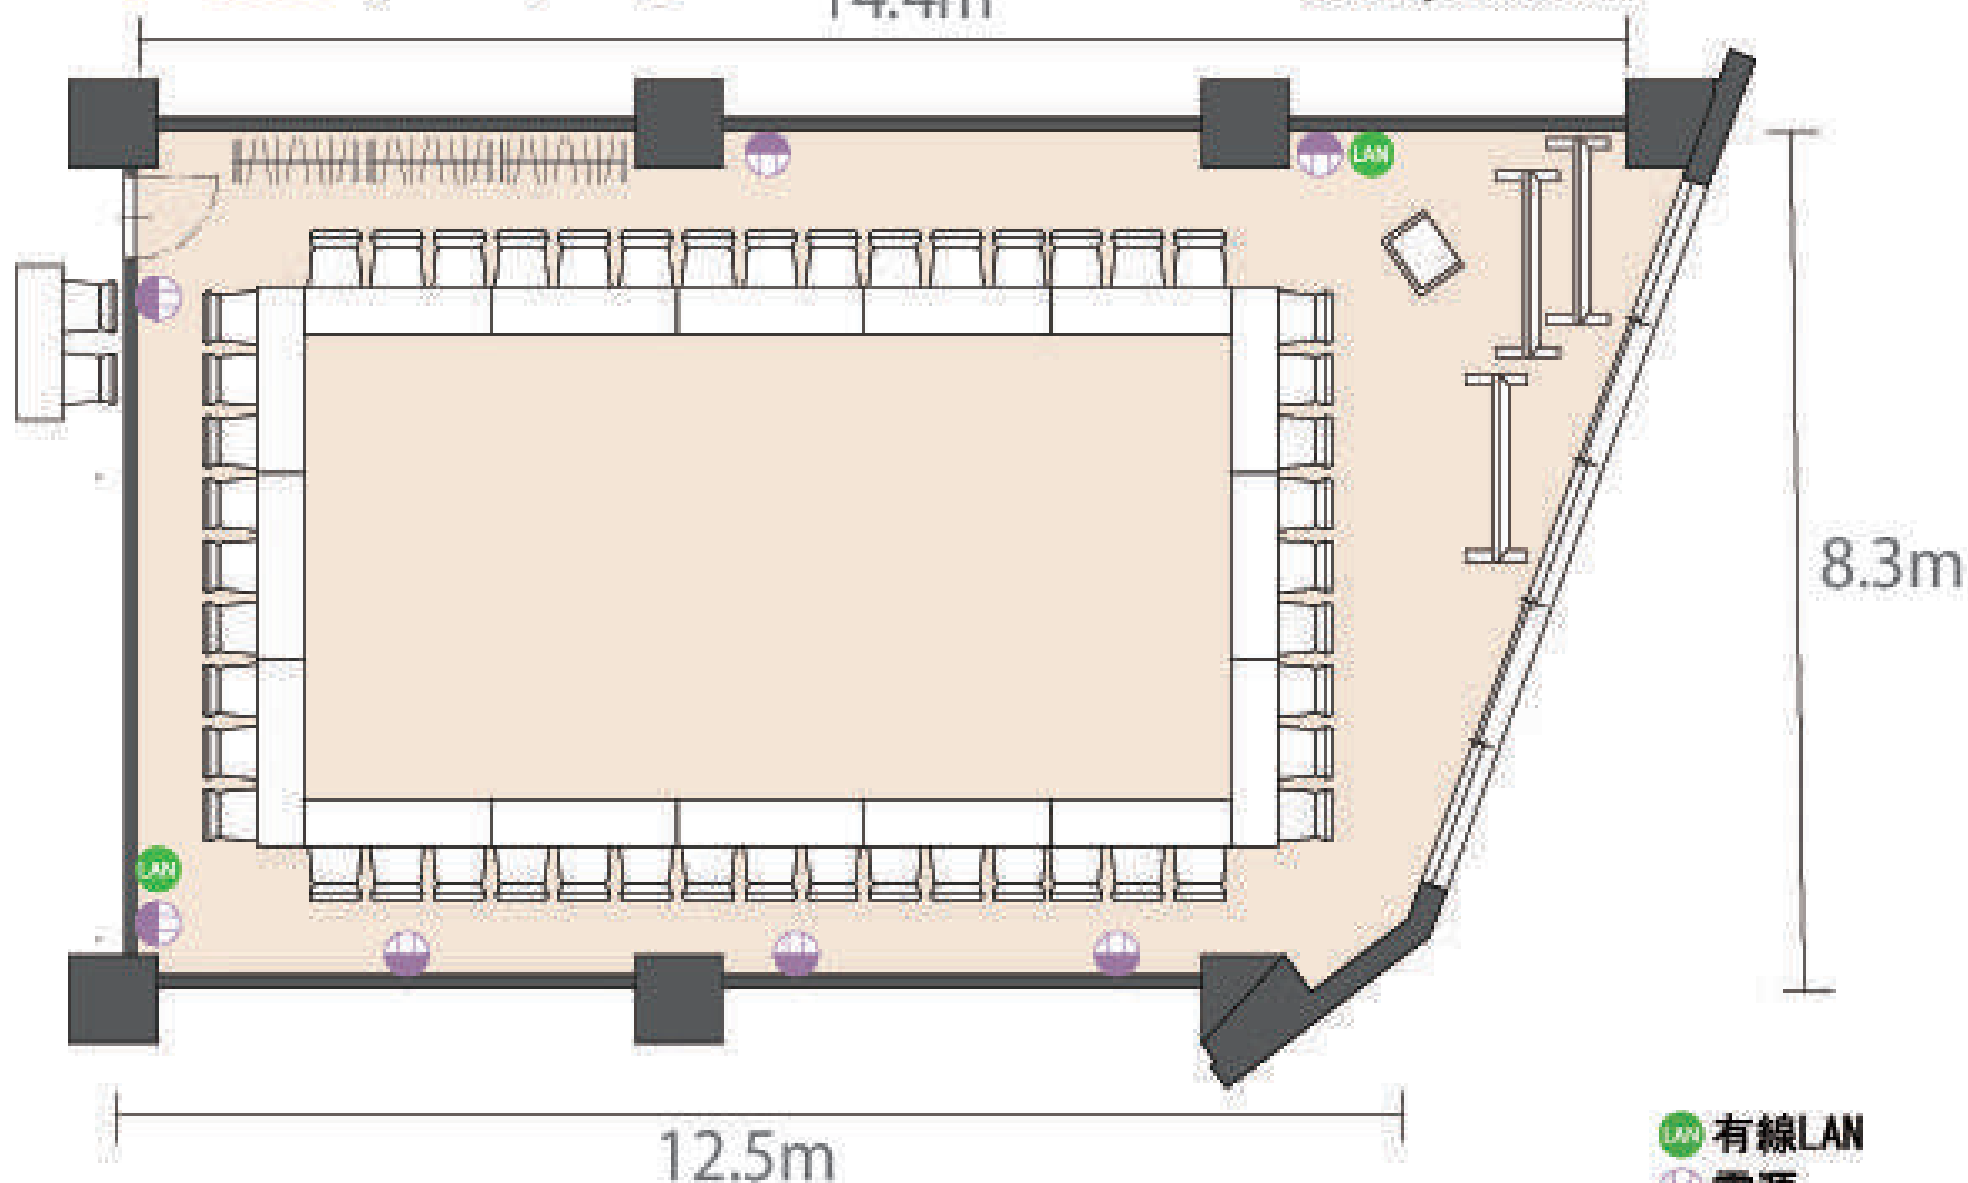

705 (111㎡) 48名

14.4m

CH:2,590mm

- 有線LAN
- 電源