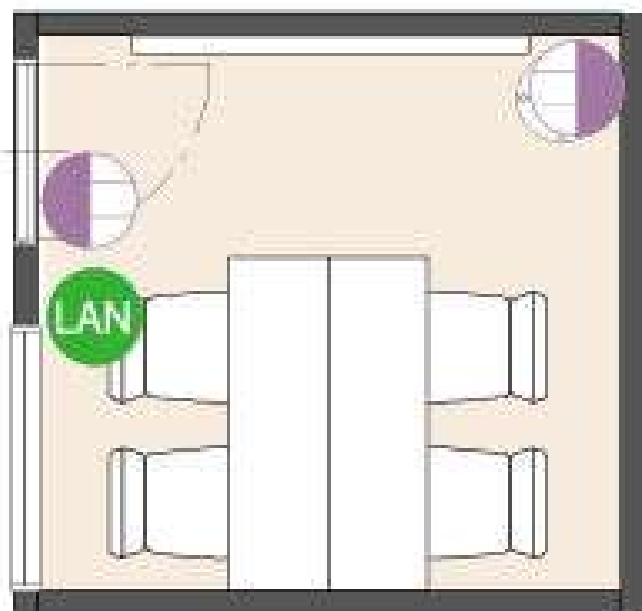

704 (7m²) 4名

2.5m

CH:2,400mm

2.6m

LAN 有線LAN
電源