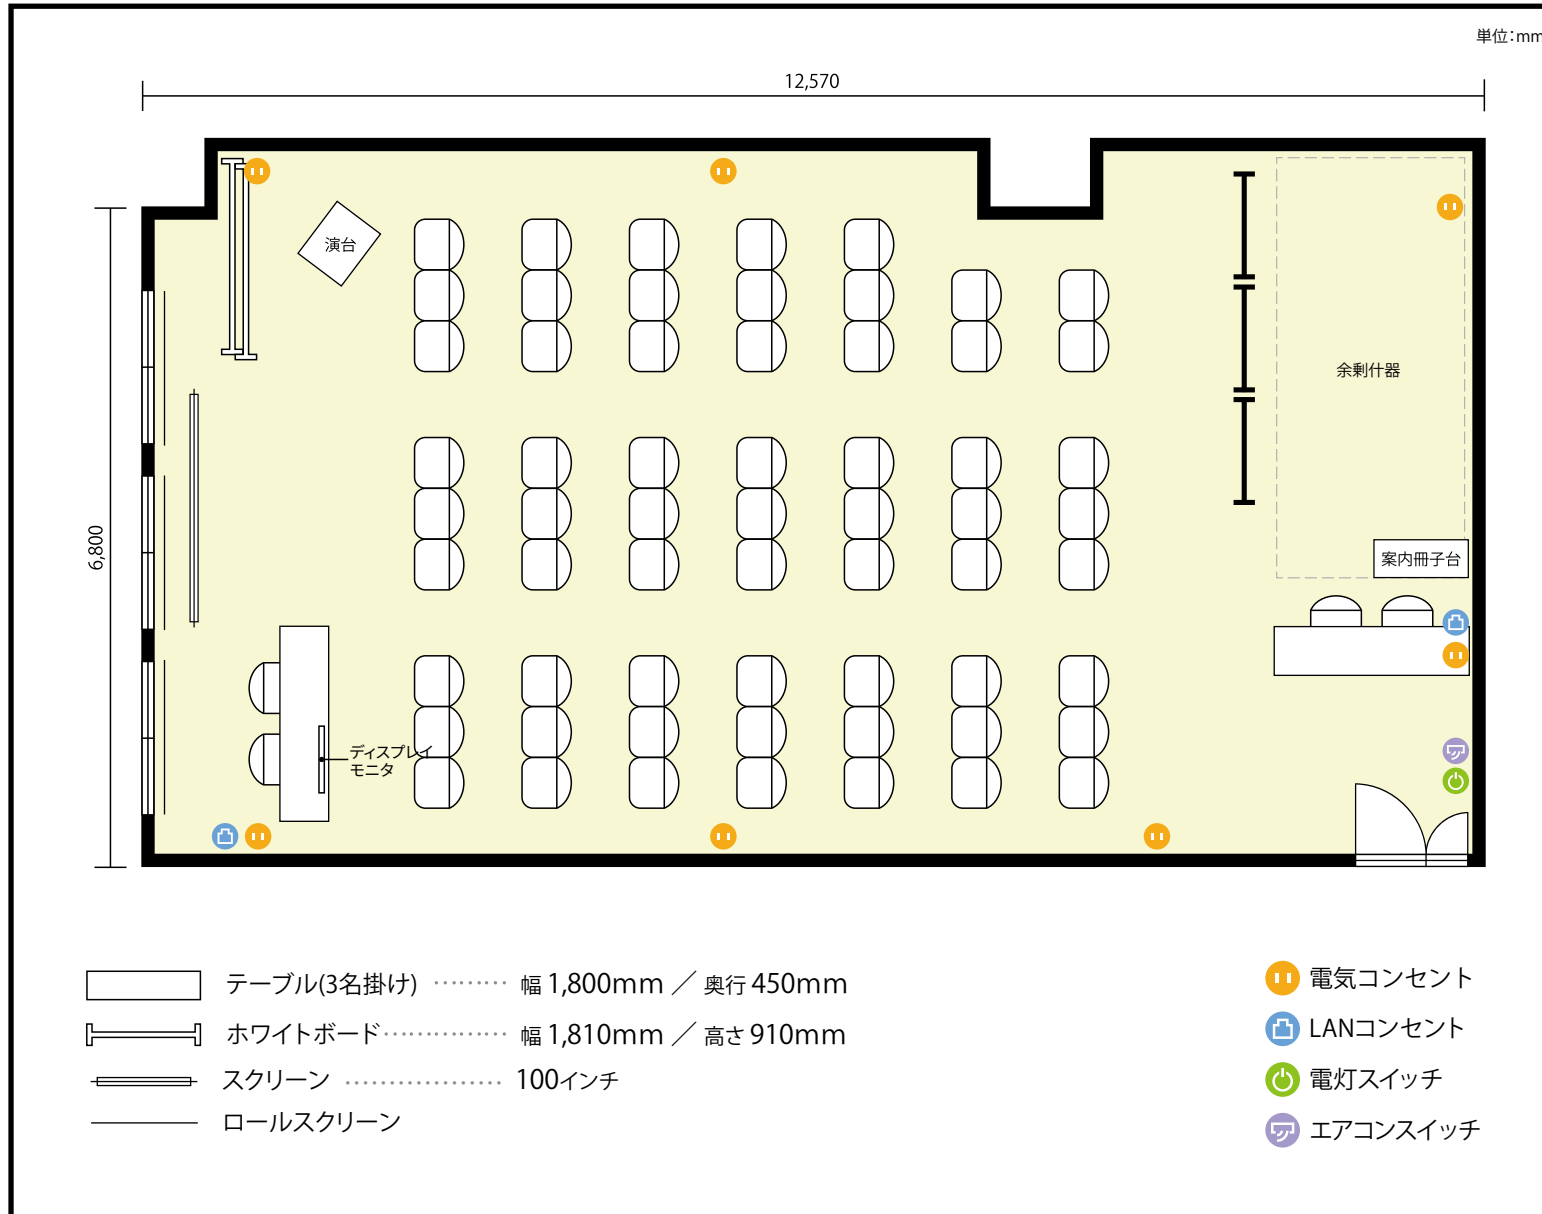

3階 Room A / シアター

〒530-0057 大阪府大阪市北区曽根崎2-1-12 国道ビル 3階

利用人数 最大利用人数 (※講師席を除く)

シアター 61名

施設情報

面積 84.6 m<sup>2</sup> (25.6 坪)

天井高 2,460mm

ドア開口部 横 1,129mm  
縦 2,375mm