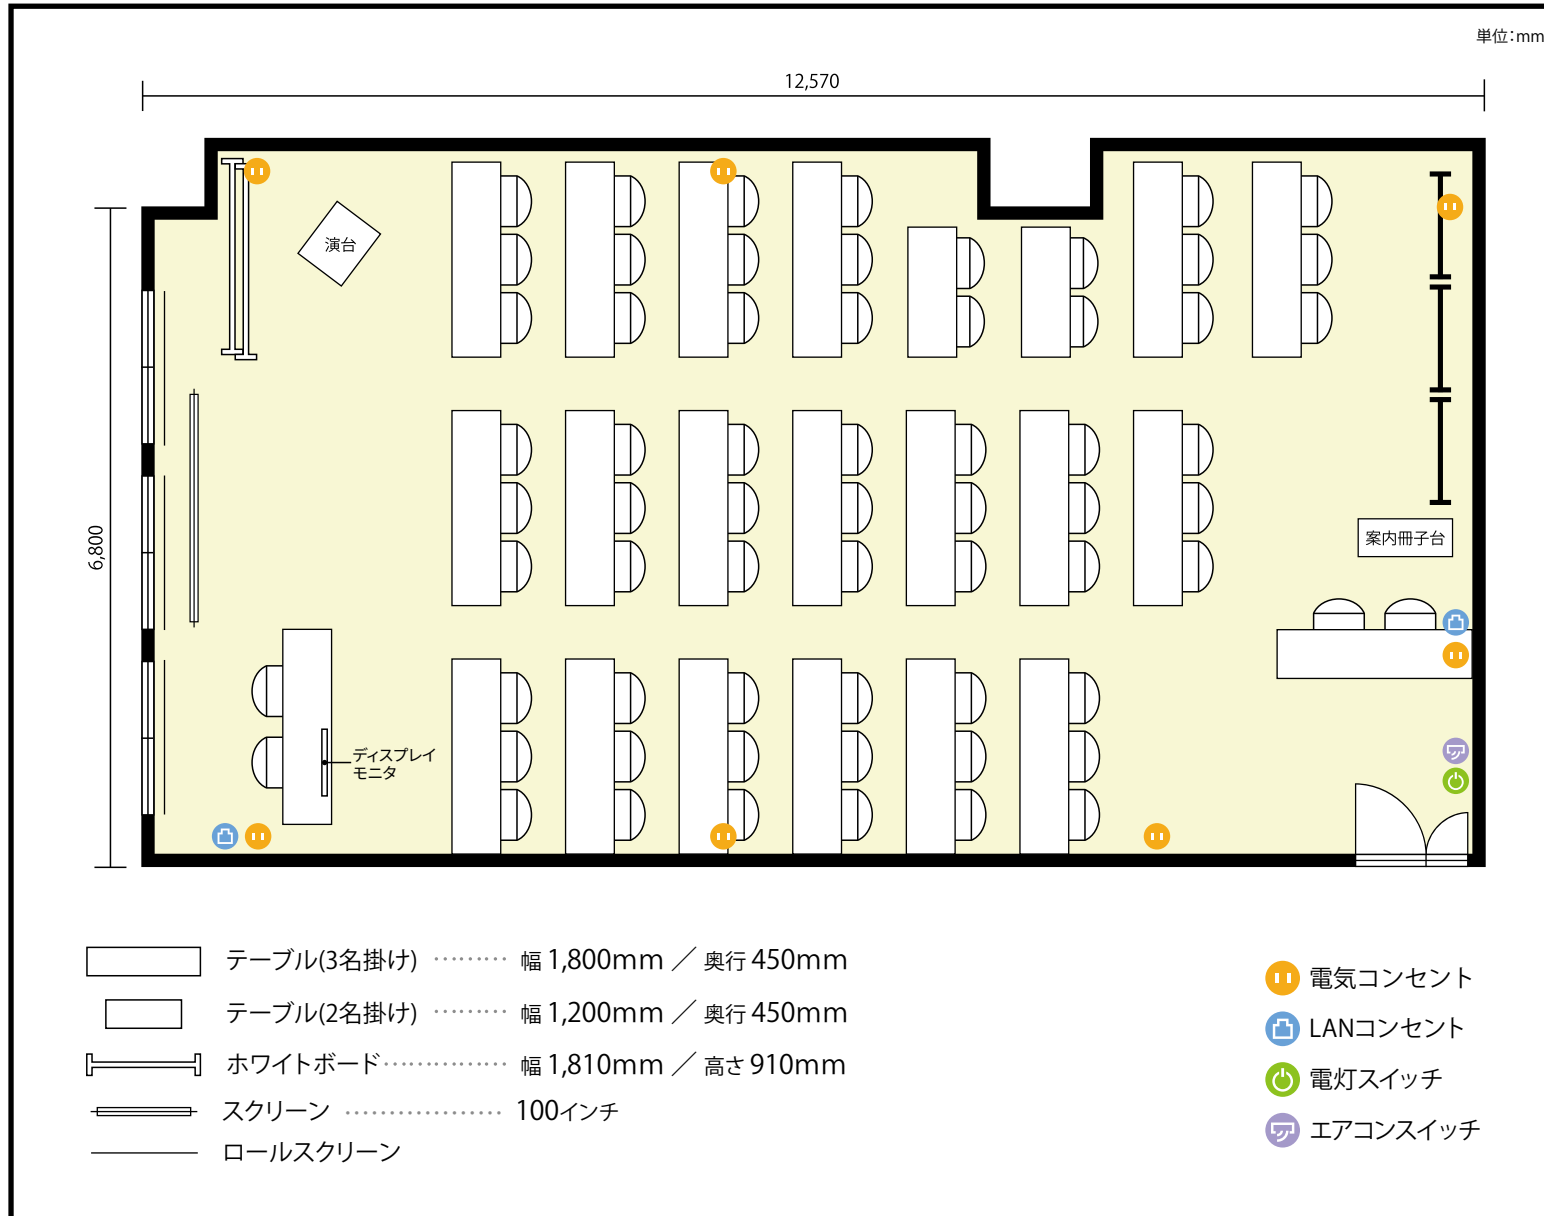

3階 Room A / スクール

〒530-0057 大阪府大阪市北区曽根崎2-1-12 国道ビル 3階

利用人数 最大利用人数 (※講師席を除く)

スクール 61名

施設情報

面積 84.6 m² (25.6 坪)

天井高 2,460mm

ドア開口部 横 1,129mm
縦 2,375mm