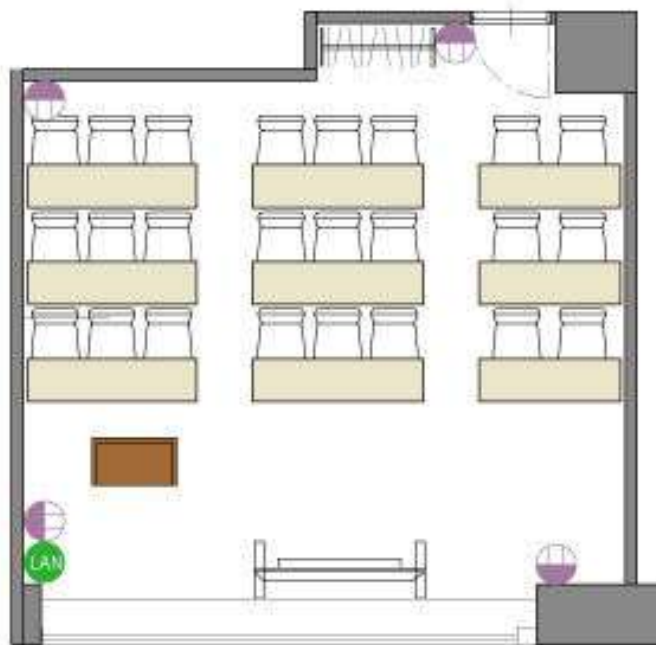

(39m²)24席

6.1m

6.4m

- LAN 有線LANケーブル
- 電源