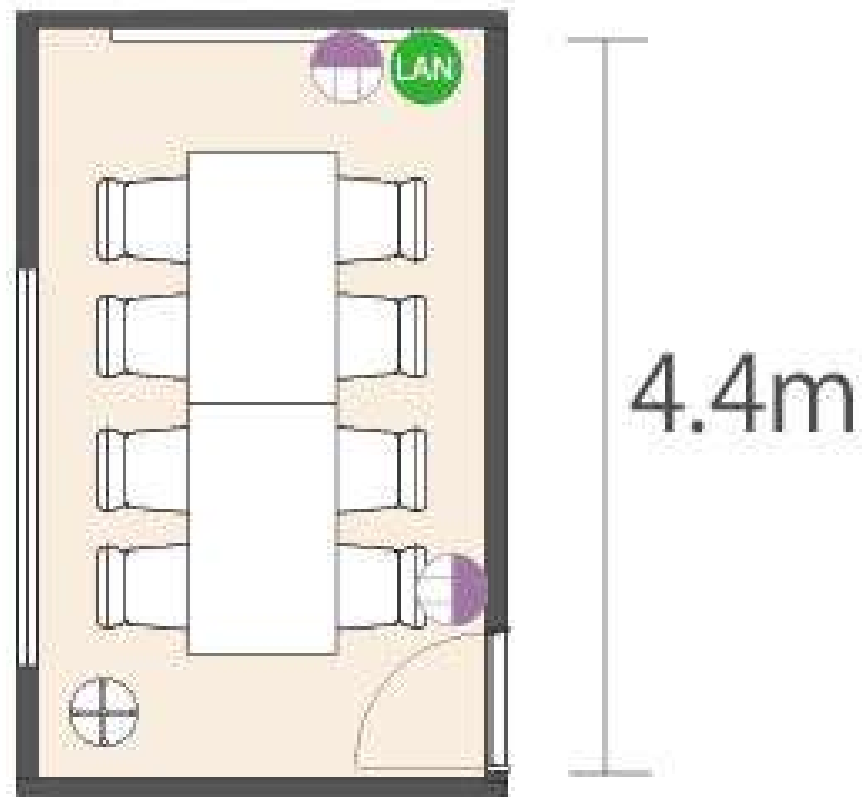

# 404 (12m<sup>2</sup>) 8名

CH:2,400mm