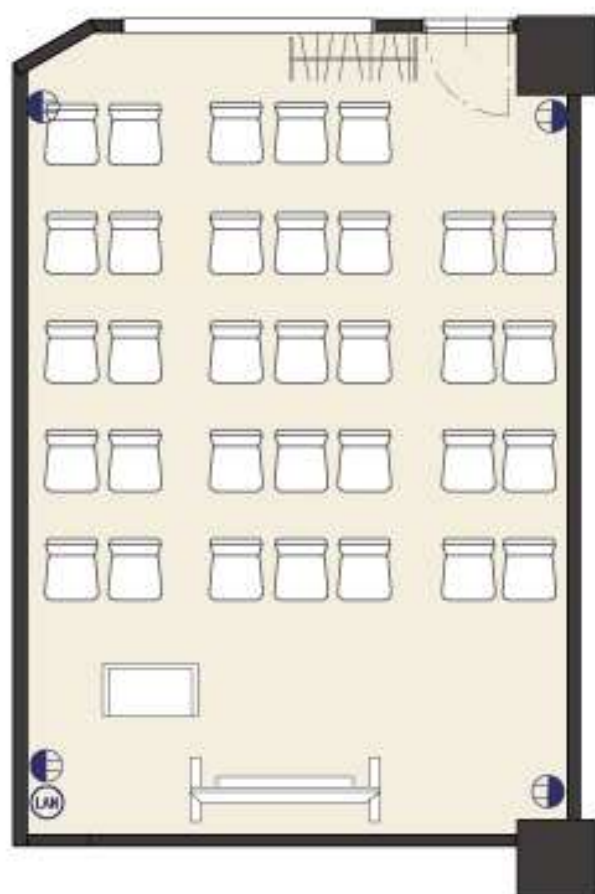

# 908 38 m<sup>2</sup> [シアター型 33 席]

7.6m

5.1m

-  有線 LAN ケーブル
-  電源