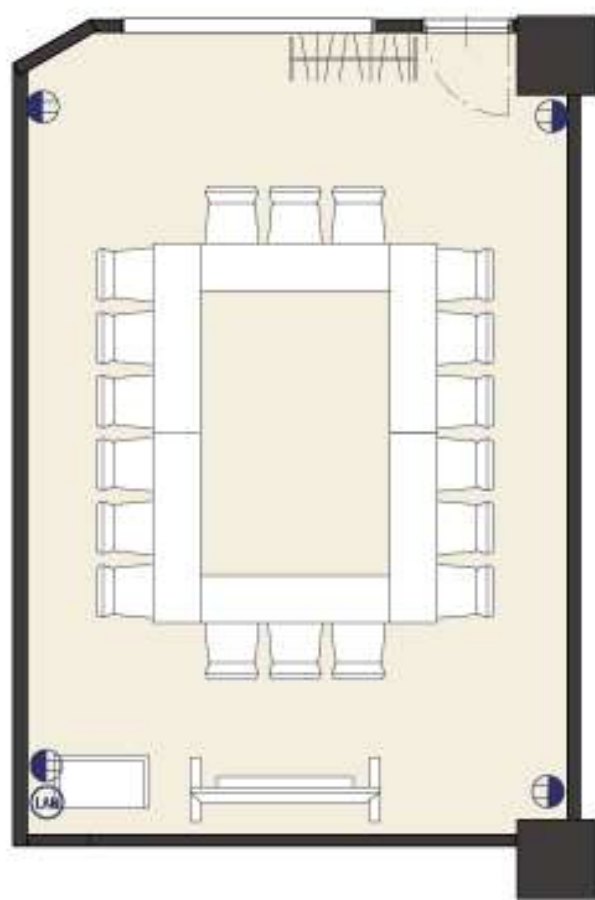

# 908 38 m<sup>2</sup> [口の字型 18 席]

7.6m

5.1m

- LAN 有線 LAN ケーブル
- 電源