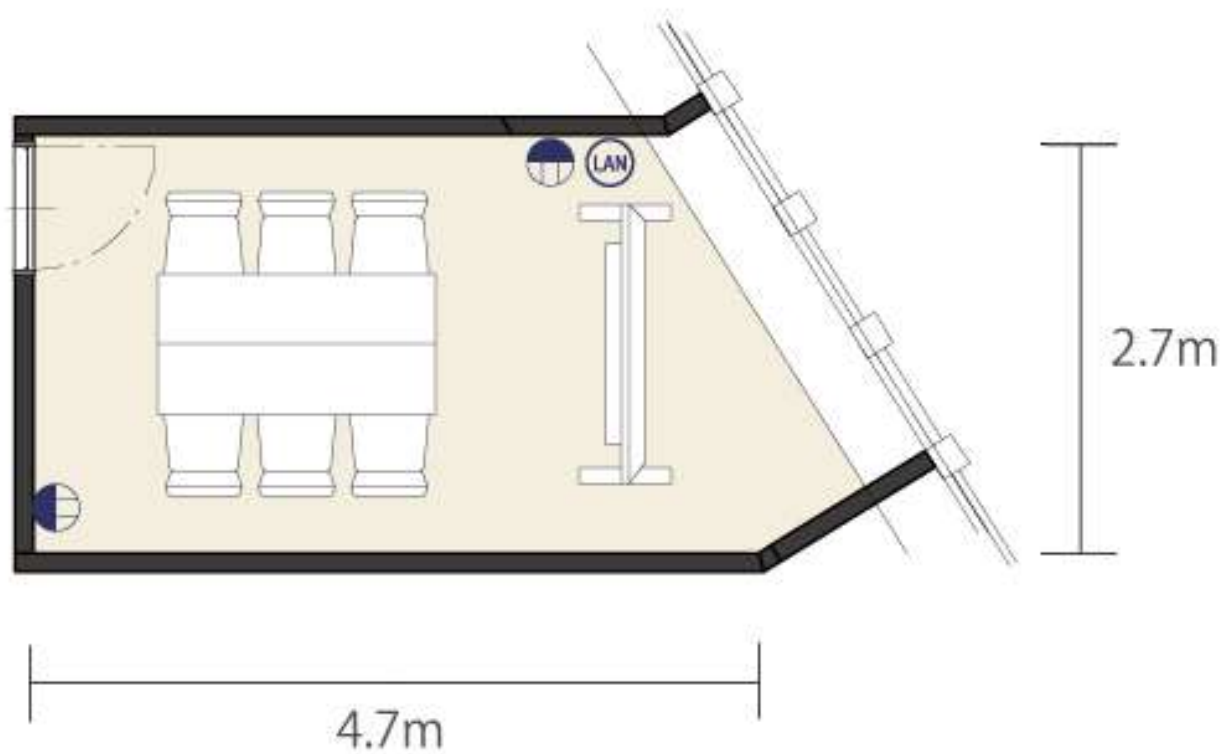

905 14 m² [島型 6 席]

- 有線 LAN ケーブル
- 電源