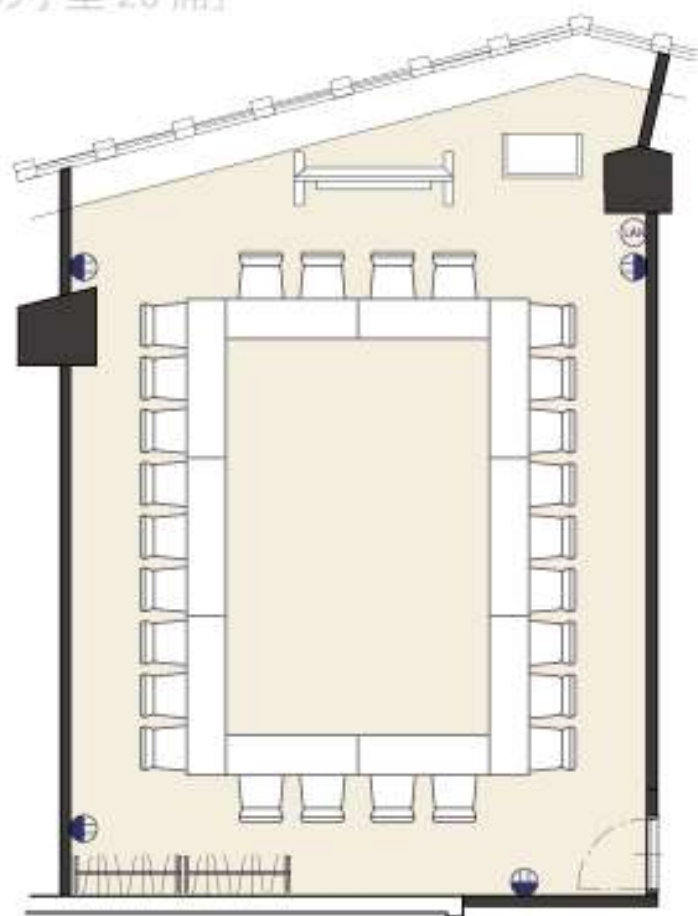

# 901 59 m<sup>2</sup> [口の字型 26 席]

8.7m

6.6m

- LAN 有線LANケーブル
- 電源