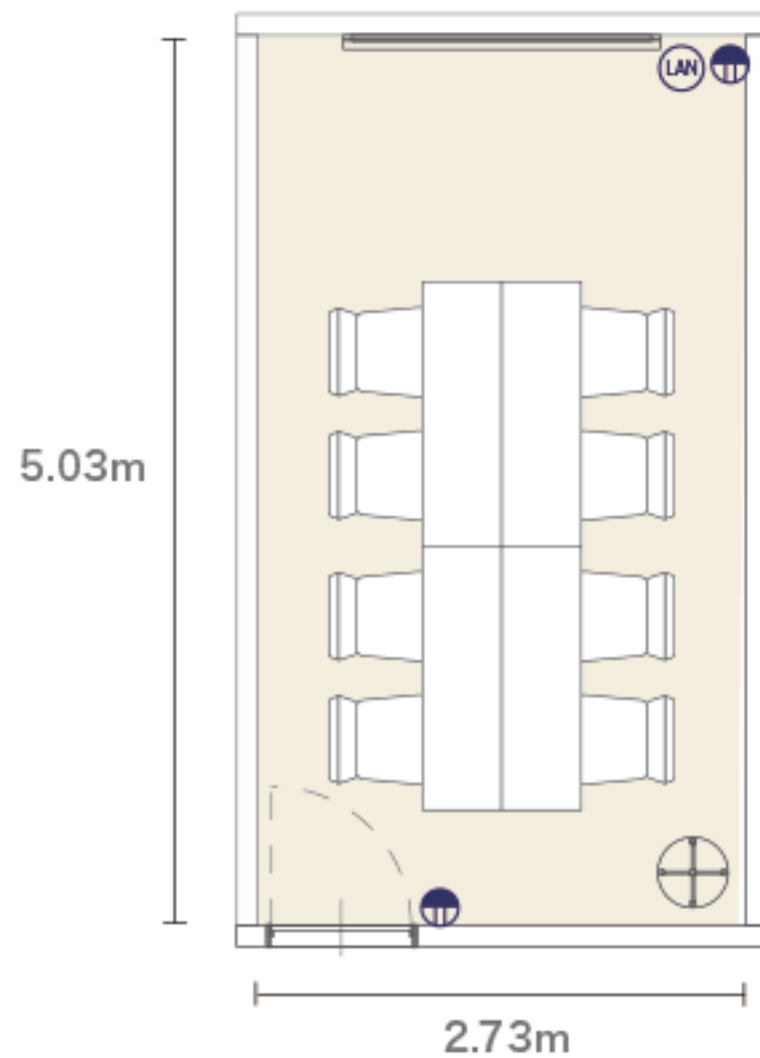

708 (14 m) [島型 8 席]

- LAN 有線 LAN ケーブル
- 電源