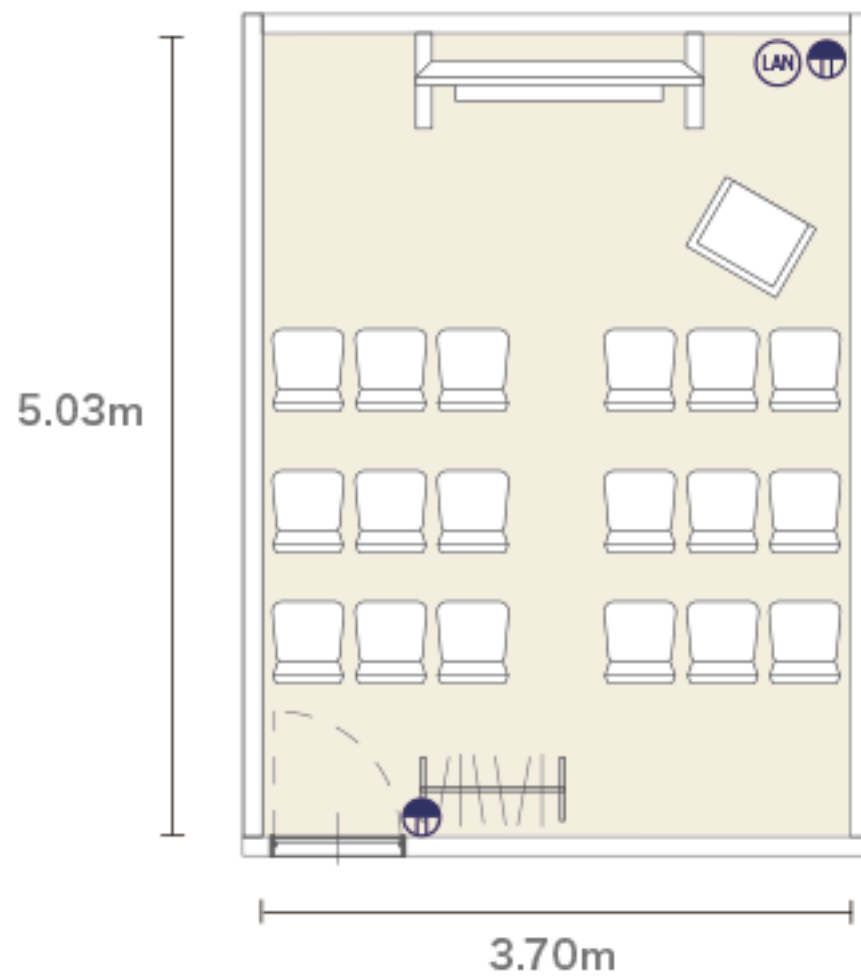

707 (18 m) [シアター型 18 席]

- LAN 有線 LAN ケーブル
- 電源