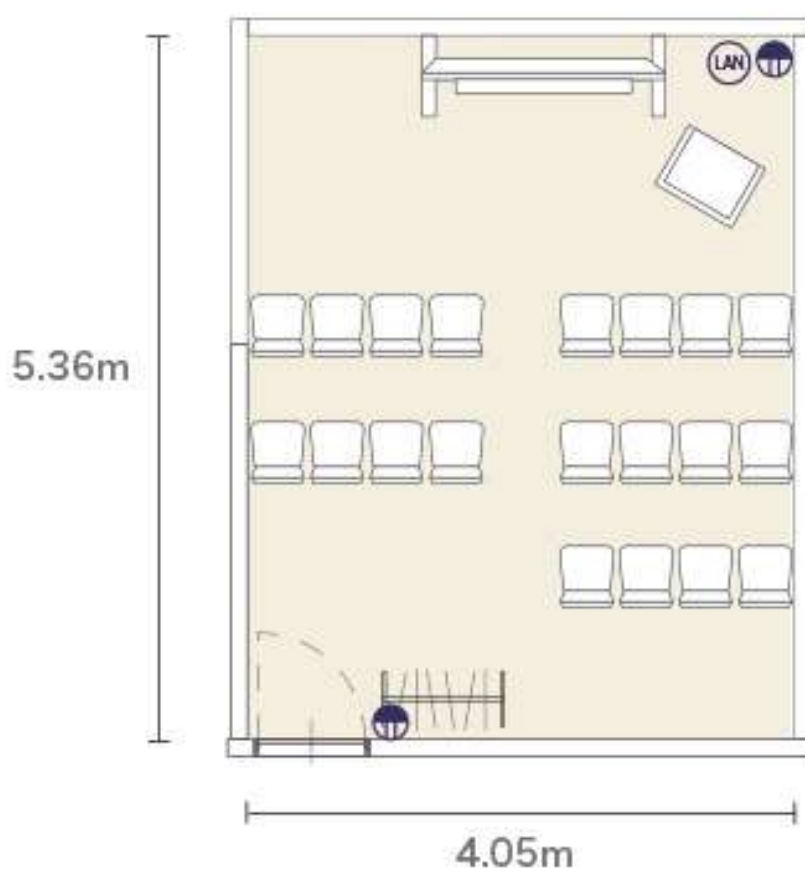

# 706 (21 m) [シアター型 20 席]

- LAN 有線 LAN ケーブル
- 電源