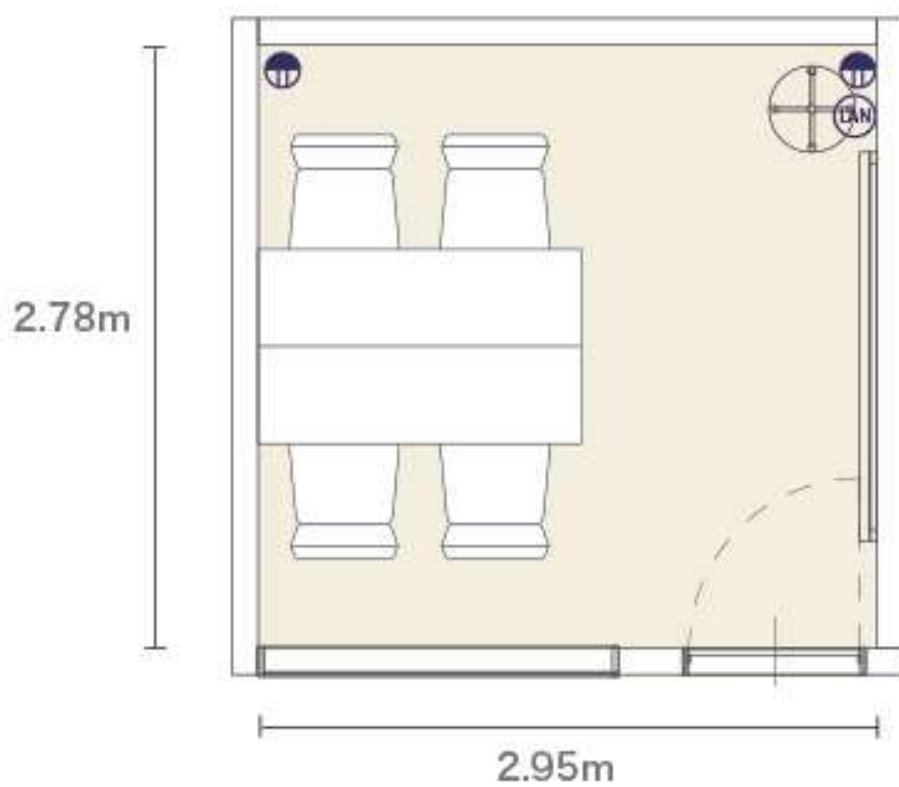

705 (8 m²) [島型 4 席]

- LAN 有線 LAN ケーブル
- 電源