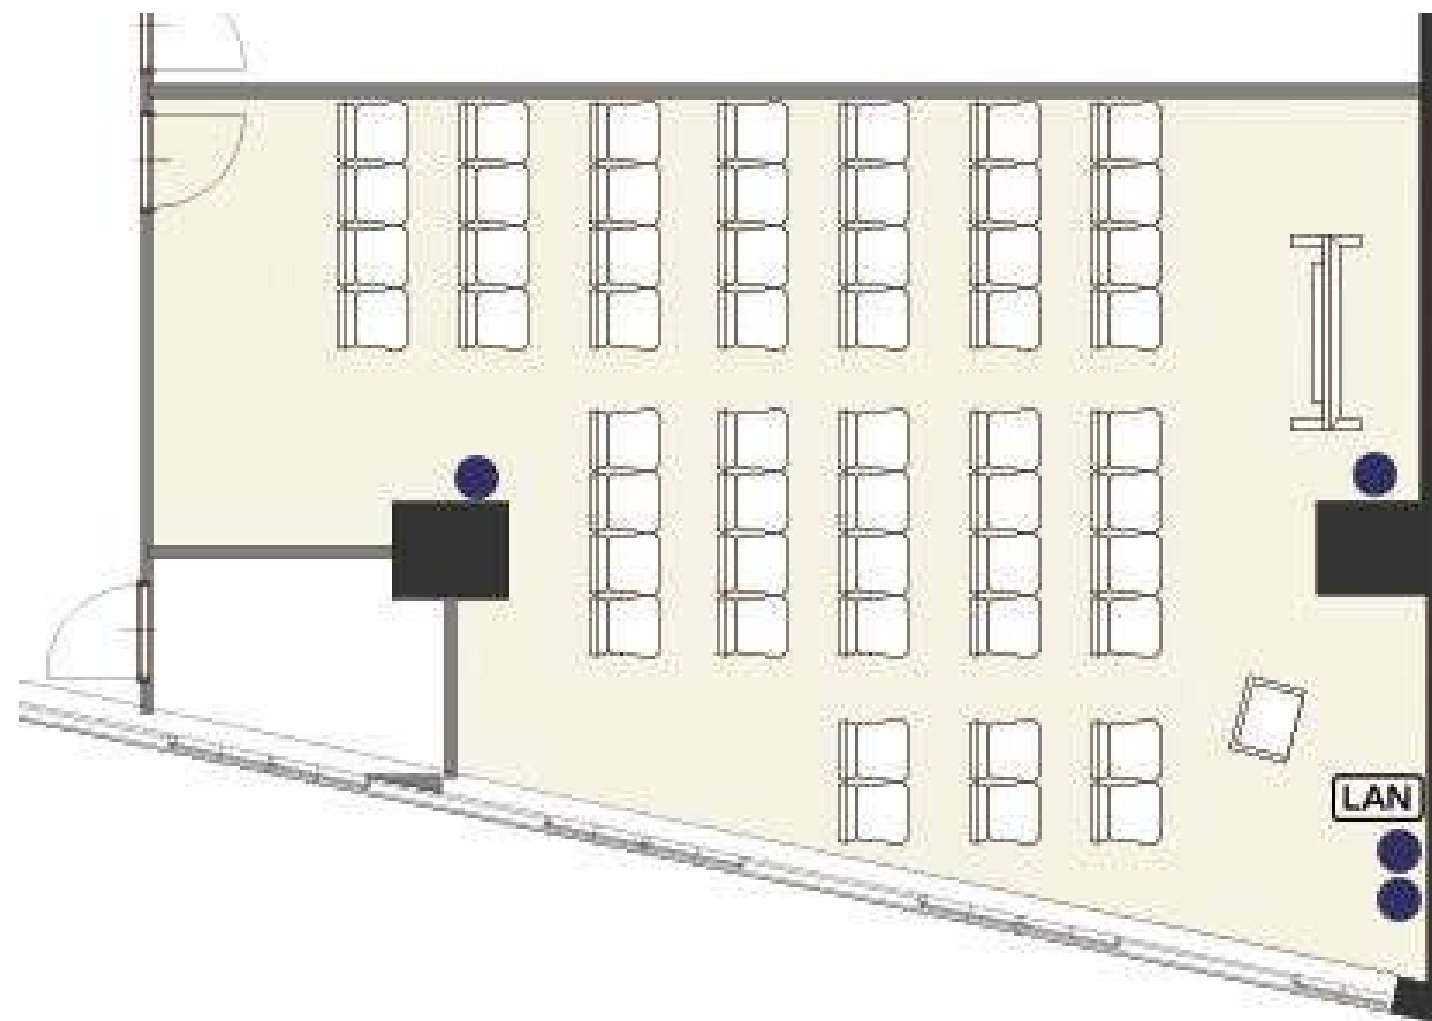

404 (68 m²) [シアター・54席]

● 電源

2.55m

8.79m

11.34m

3.90m

4.02m

7.92m

LAN