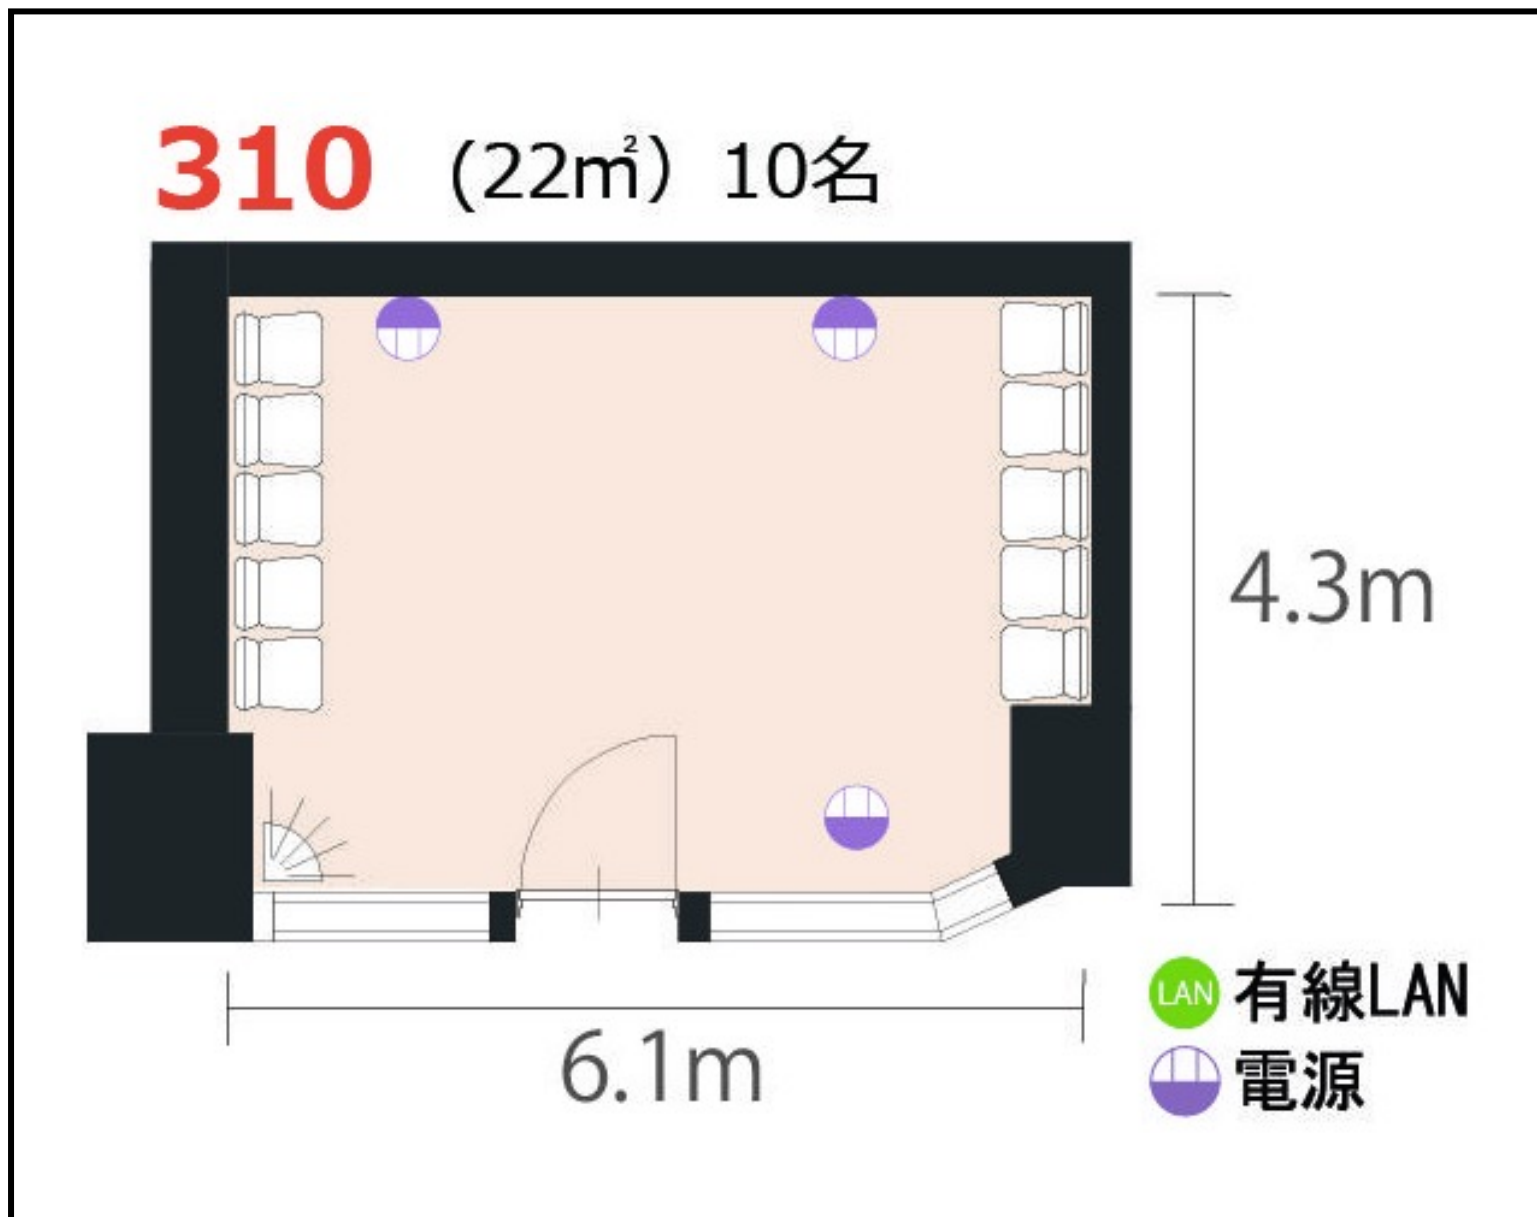

3階 310号室

〒150-0002 東京都渋谷区渋谷2-22-8 名取ビル 3階

利用人数 最大利用人数

最大 10名

施設情報

面積 22m²

備考

イス10脚の他に移動式ホワイトボード、スマート演台、円卓は常設の設備となっております。
楽器は使用不可となりますが防音機能があるため、ダンススタジオ、ボイストレーニング、収録セミナーなどの利用は当然でございますが
たまに声優オーディション会場、大声発声研修などもございます。