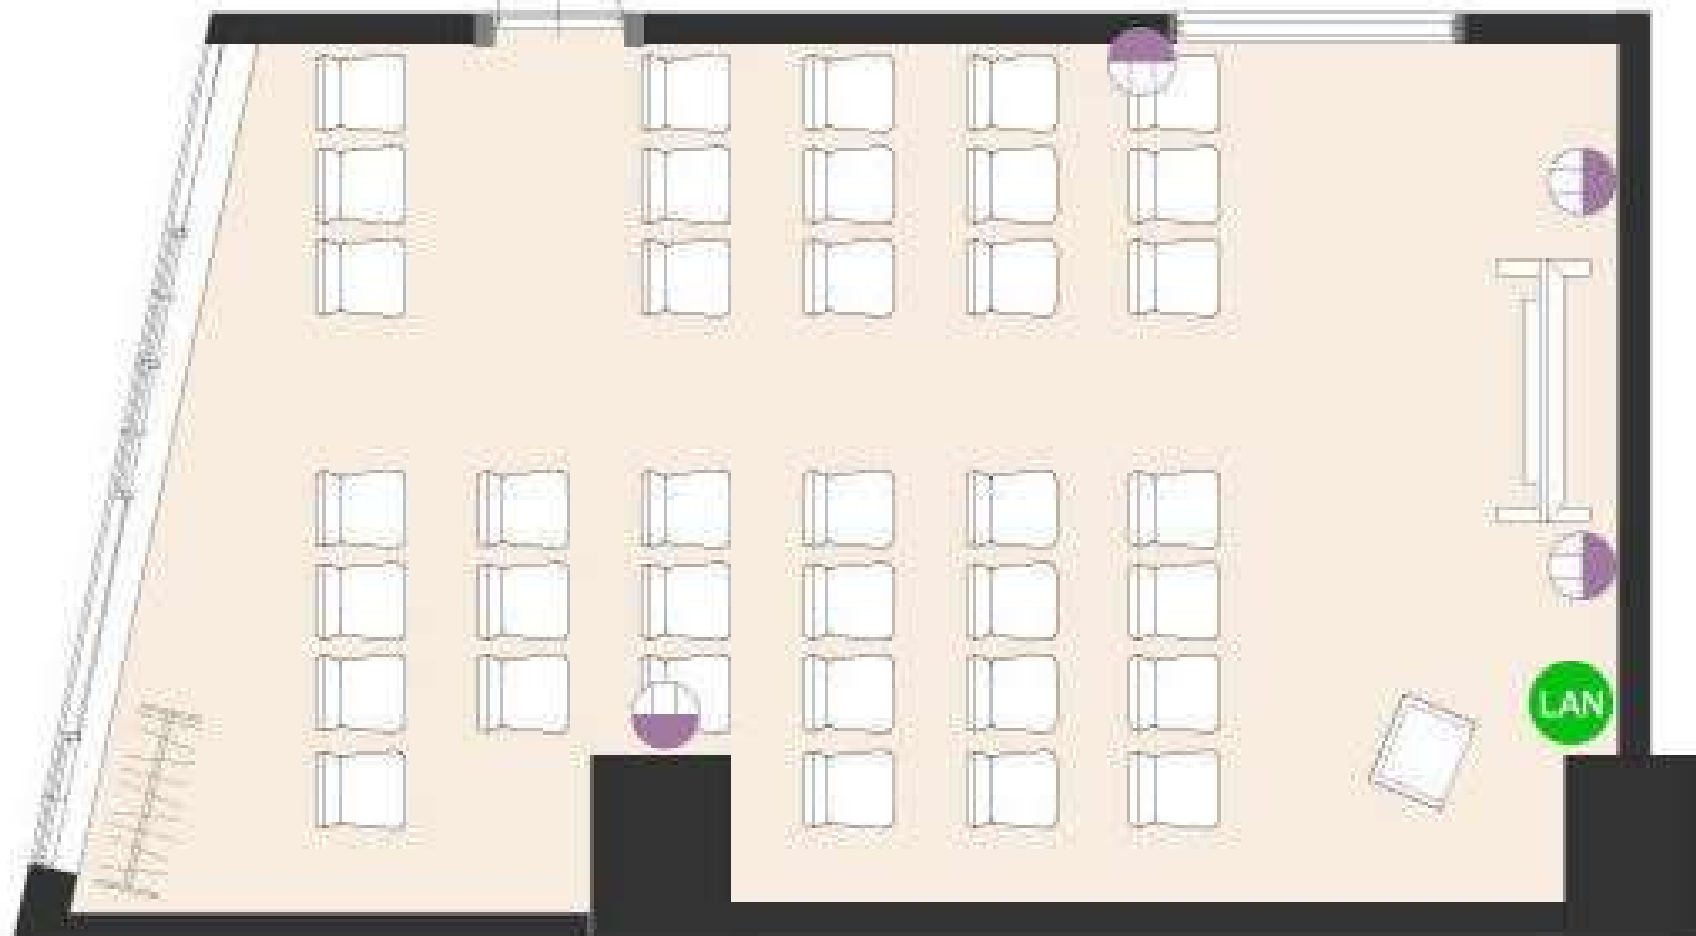

305

(50m²) 37名

5.5m

10.2m

電源