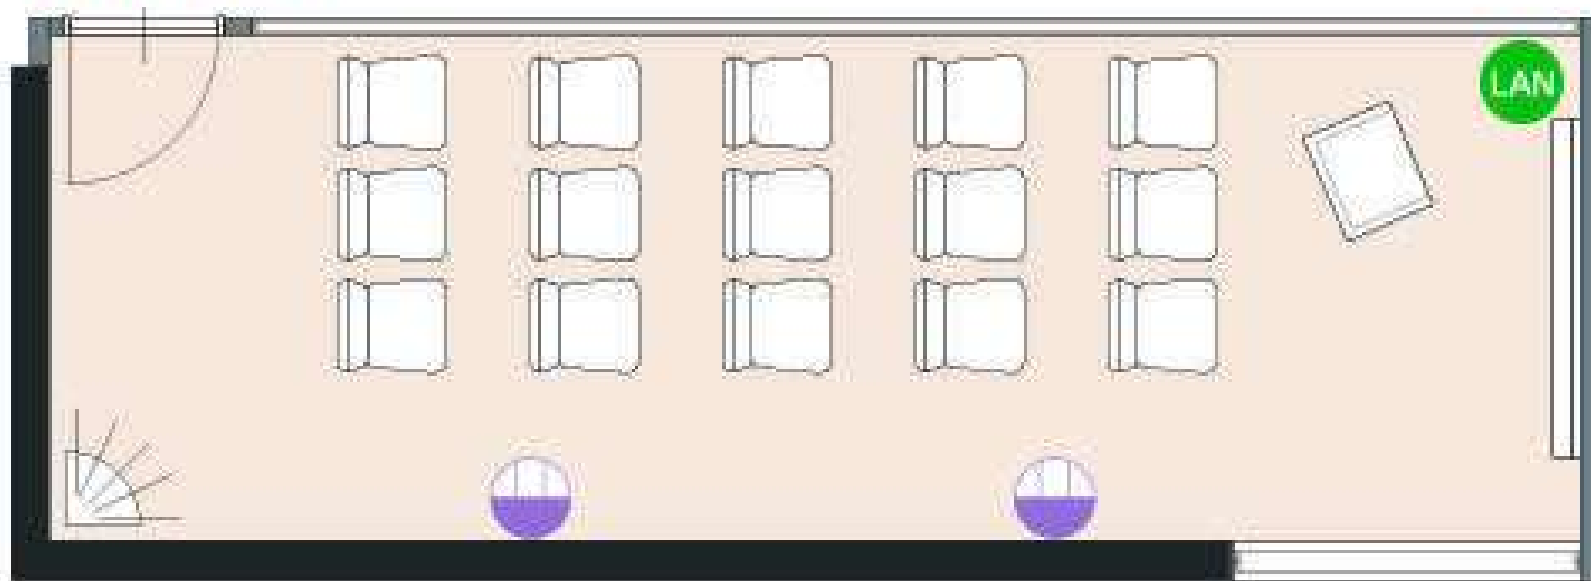

302 (22m²) 15名

2.7m

8.3m

電源