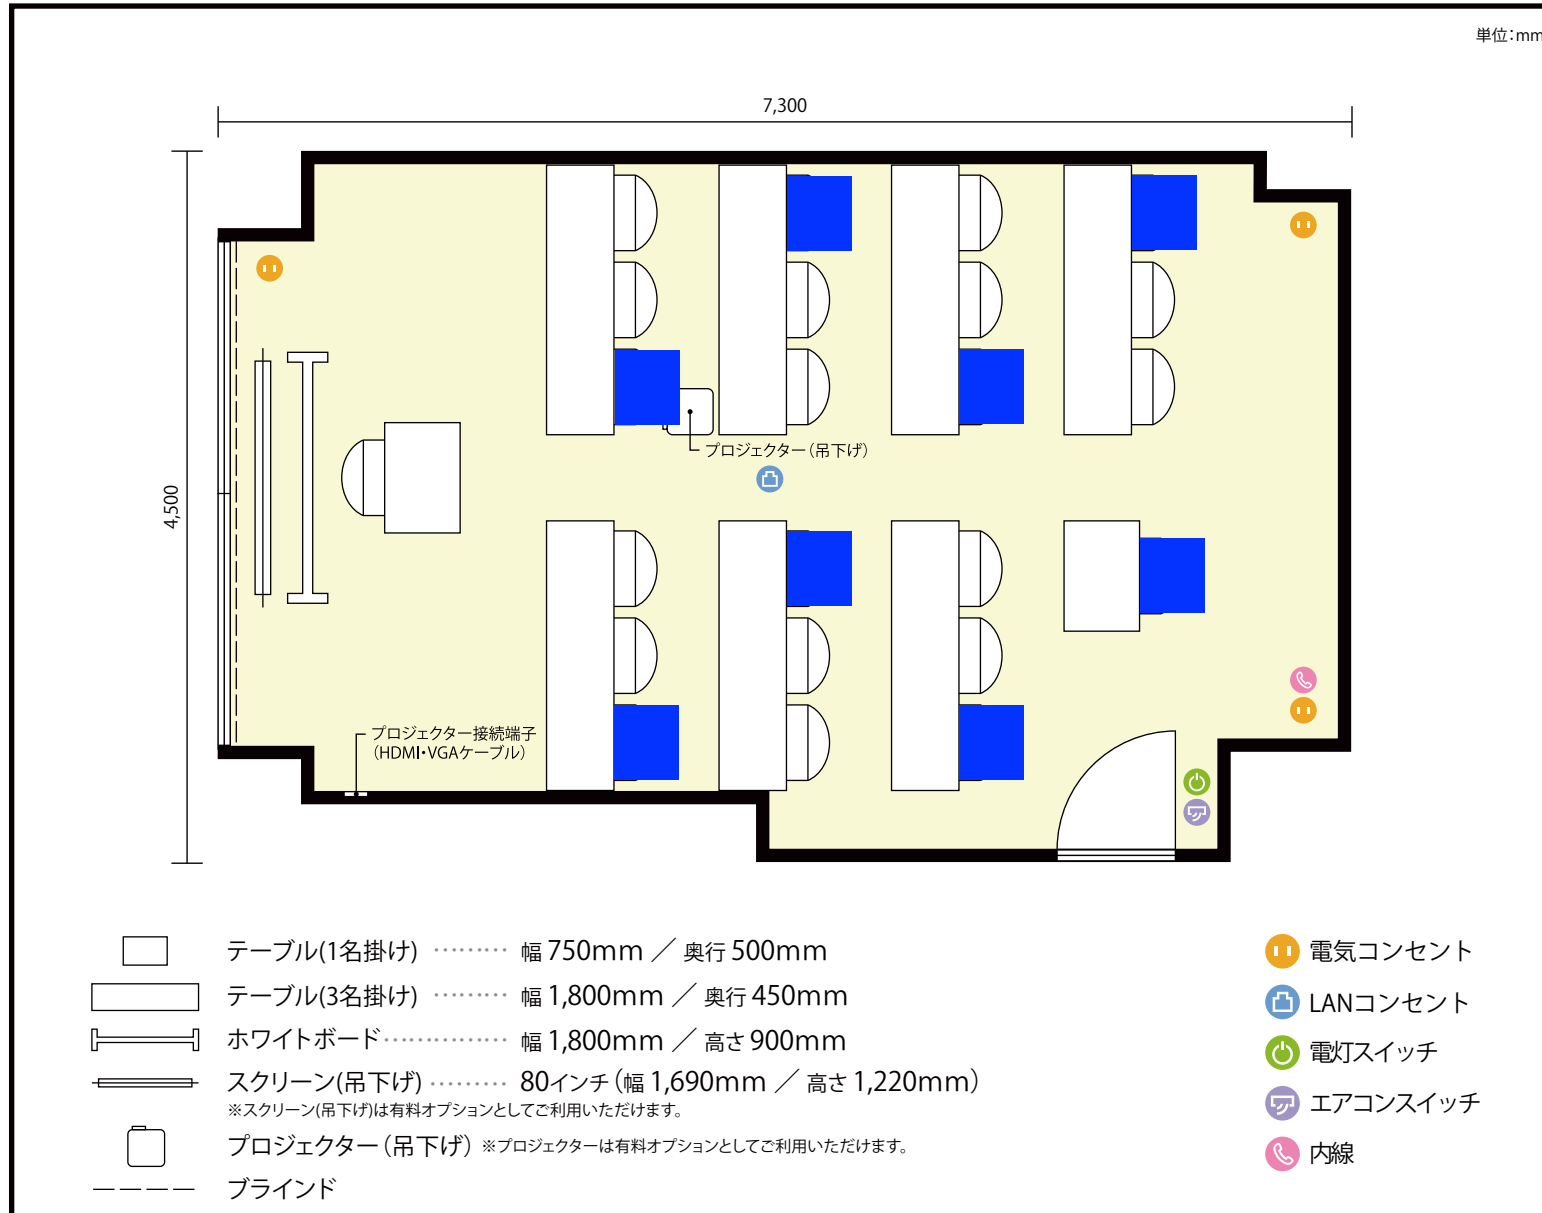

7階 第1会議室 / スクール

〒450-0002 愛知県名古屋市中村区名駅3-13-31 名駅モリシタビル 7階

利用人数 最大利用人数(※講師席を除く)

スクール 22名

施設情報

面積 31.2 m² (9.43 坪)

天井高 2,380mm

ドア開口部 横 800mm
縦 2,000mm

備考

7階 第1会議室 / スクール

〒450-0002 愛知県名古屋市中村区名駅3-13-31 名駅モリシタビル 7階

利用人数 最大利用人数(※講師席を除く)

ソーシャルディスタンス(5割) スクール11名

施設情報

面積 31.2 m² (9.43 坪)

天井高 2,380mm

ドア開口部 横 800mm
縦 2,000mm

備考

7階 第1会議室 / スクール

〒450-0002 愛知県名古屋市中村区名駅3-13-31 名駅モリシタビル 7階

利用人数 最大利用人数(※講師席を除く)

ソーシャルディスタンス(3割)スクール8名

施設情報

面積 31.2㎡ (9.43坪)

天井高 2,380mm

ドア開口部 横 800mm
縦 2,000mm

備考