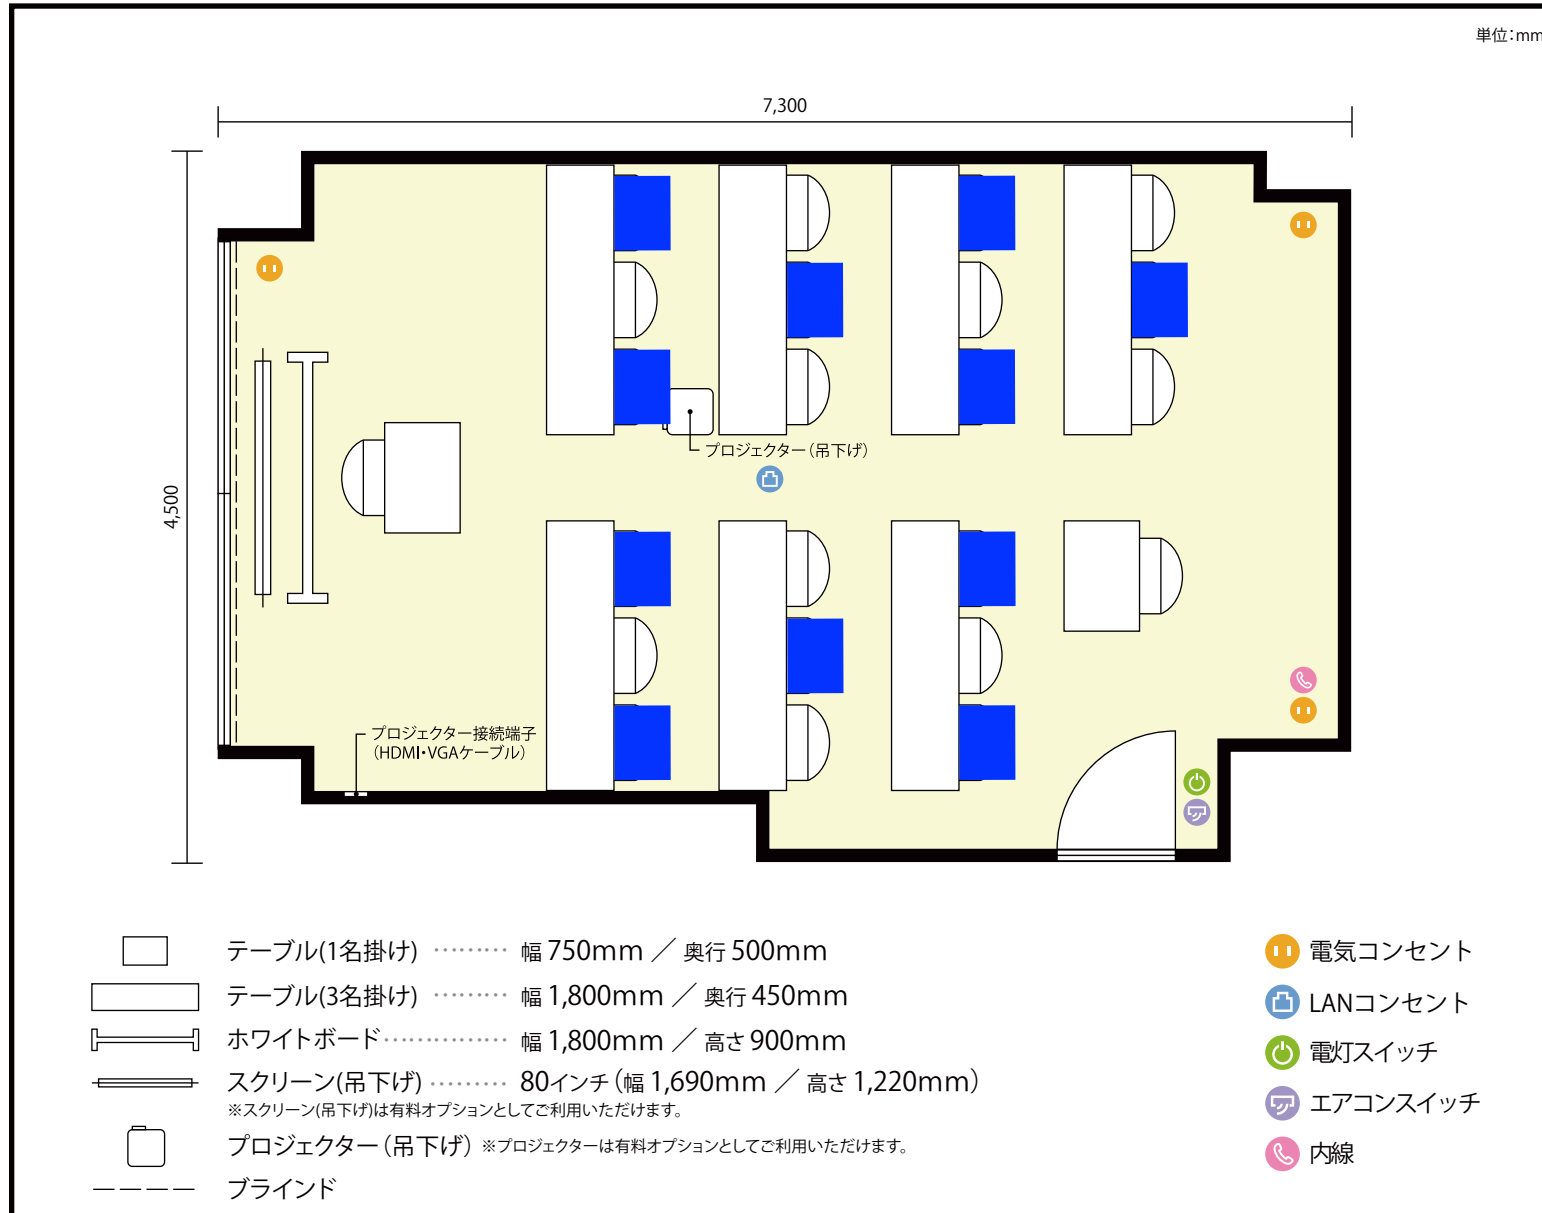

7階 第1会議室 / スクール

〒450-0002 愛知県名古屋市中村区名駅3-13-31 名駅モリシタビル 7階

利用人数 最大利用人数(※講師席を除く)

スクール 22名

施設情報

面積 31.2 m² (9.43 坪)

天井高 2,380mm

ドア開口部 横 800mm
縦 2,000mm

備考

7階 第1会議室 / スクール

〒450-0002 愛知県名古屋市中村区名駅3-13-31 名駅モリシタビル 7階

利用人数 最大利用人数(※講師席を除く)

ソーシャルディスタンス(5割) スクール11名

施設情報

面積 31.2 m² (9.43 坪)

天井高 2,380mm

ドア開口部 横 800mm
縦 2,000mm

備考

7階 第1会議室 / スクール

〒450-0002 愛知県名古屋市中村区名駅3-13-31 名駅モリシタビル 7階

利用人数 最大利用人数(※講師席を除く)

ソーシャルディスタンス(3割)スクール8名

施設情報

面積 31.2㎡ (9.43坪)

天井高 2,380mm

ドア開口部 横 800mm
縦 2,000mm

備考