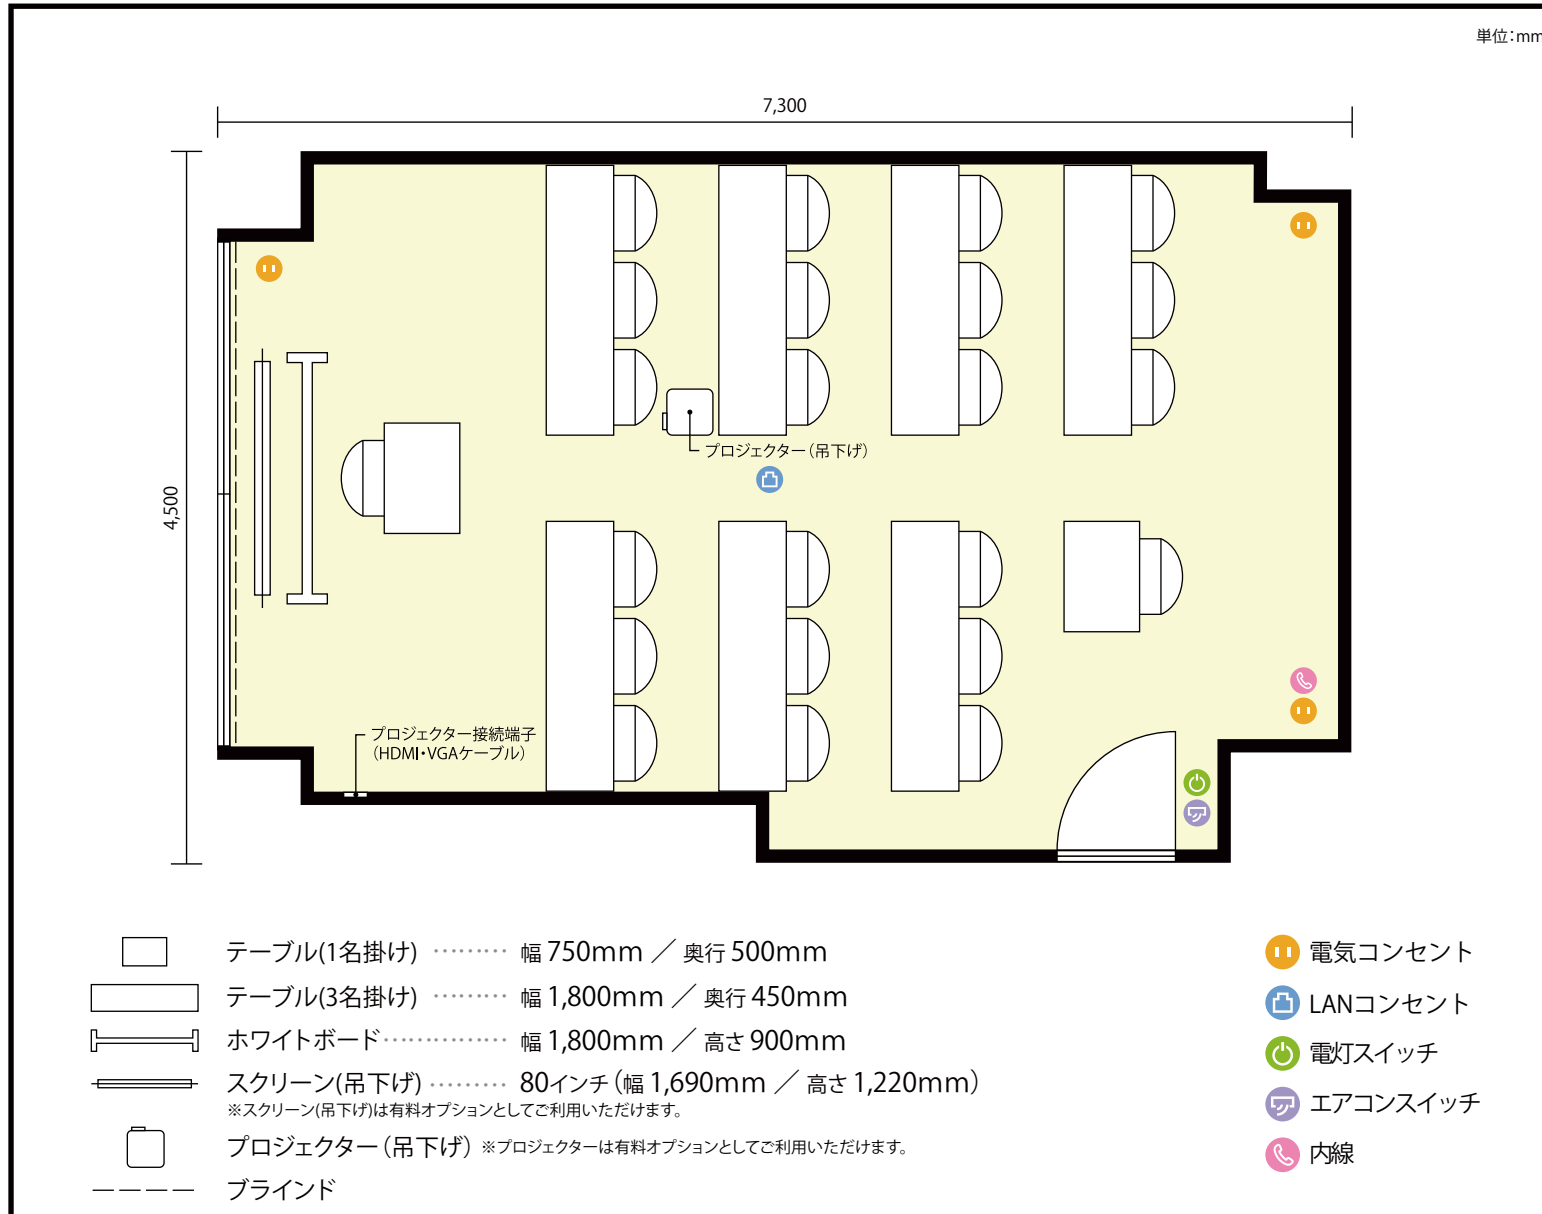

7階 第1会議室 / スクール

〒450-0002 愛知県名古屋市中村区名駅3-13-31 名駅モリシタビル 7階

利用人数 最大利用人数(※講師席を除く)

スクール 22名

施設情報

面積 31.2 m² (9.43 坪)

天井高 2,380mm

ドア開口部 横 800mm
縦 2,000mm

備考

7階 第1会議室 / スクール

〒450-0002 愛知県名古屋市中村区名駅3-13-31 名駅モリシタビル 7階

利用人数 最大利用人数(※講師席を除く)

ソーシャルディスタンス(5割) スクール11名

施設情報

面積 31.2 m² (9.43 坪)

天井高 2,380mm

ドア開口部 横 800mm
縦 2,000mm

備考

7階 第1会議室 / スクール

〒450-0002 愛知県名古屋市中村区名駅3-13-31 名駅モリシタビル 7階

利用人数 最大利用人数(※講師席を除く)

ソーシャルディスタンス(3割)スクール8名

施設情報

面積 31.2㎡ (9.43坪)

天井高 2,380mm

ドア開口部 横 800mm
縦 2,000mm

備考