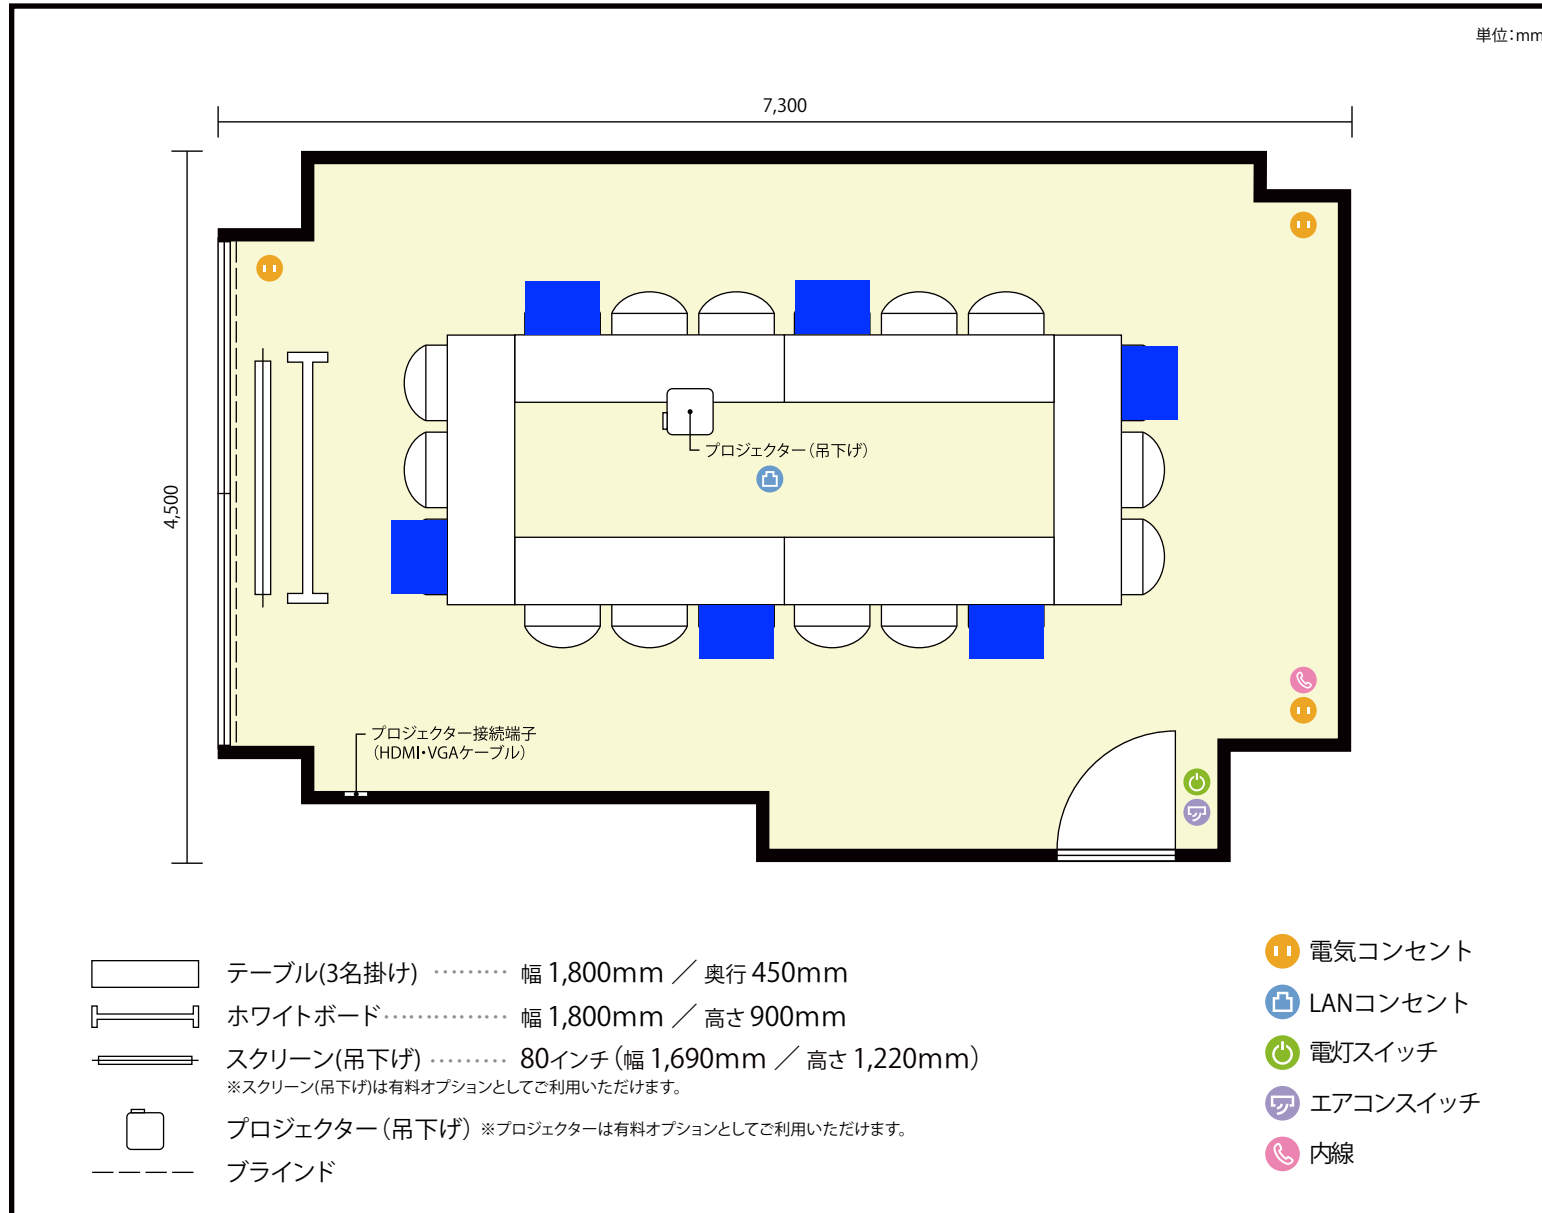

7階 第1会議室 / 口の字

〒450-0002 愛知県名古屋市中村区名駅3-13-31 名駅モリシタビル 7階

**利用人数** 最大利用人数(※講師席を除く)

口の字 18名

**施設情報**

面積 31.2 m<sup>2</sup> (9.43 坪)

天井高 2,380mm

ドア開口部 横 800mm  
縦 2,000mm

## 施設情報

面積 31.2 m<sup>2</sup> (9.43 坪)

天井高 2,380mm

ドア開口部 横 800mm  
縦 2,000mm

## 備考

7階 第1会議室 / 口の字

〒450-0002 愛知県名古屋市中村区名駅3-13-31 名駅モリシタビル 7階

**利用人数** 最大利用人数(※講師席を除く)

ソーシャルディスタンス(3割) 口の字 6名

### 施設情報

面積 31.2 m<sup>2</sup> (9.43 坪)

天井高 2,380mm

ドア開口部 横 800mm  
縦 2,000mm