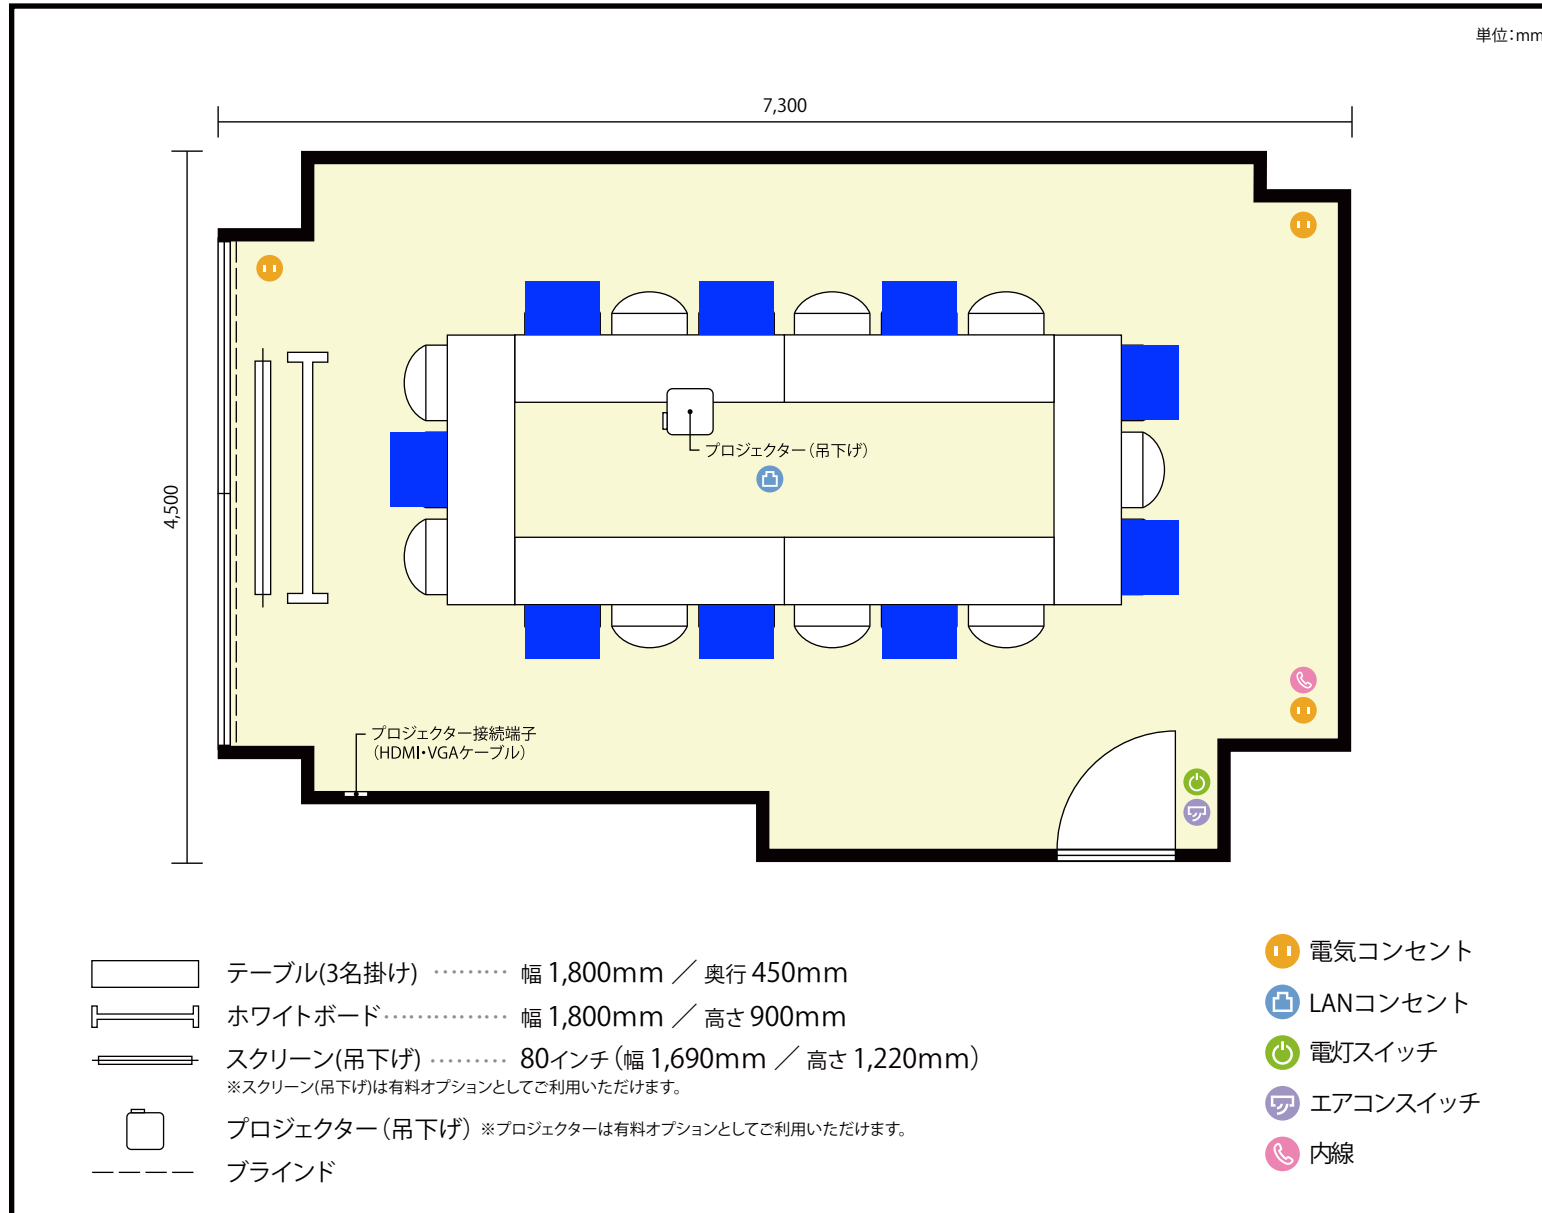

7階 第1会議室 / 口の字

〒450-0002 愛知県名古屋市中村区名駅3-13-31 名駅モリシタビル 7階

**利用人数** 最大利用人数(※講師席を除く)

口の字 18名

**施設情報**

面積 31.2 m<sup>2</sup> (9.43 坪)

天井高 2,380mm

ドア開口部 横 800mm  
縦 2,000mm

**備考**

7階 第1会議室 / 口の字

〒450-0002 愛知県名古屋市中村区名駅3-13-31 名駅モリシタビル 7階

利用人数 最大利用人数(※講師席を除く)

ソーシャルディスタンス(5割) 口の字 9名

## 施設情報

面積 31.2 m<sup>2</sup> (9.43 坪)

天井高 2,380mm

ドア開口部 横 800mm  
縦 2,000mm

### 施設情報

面積 31.2 m<sup>2</sup> (9.43 坪)

天井高 2,380mm

ドア開口部 横 800mm  
縦 2,000mm