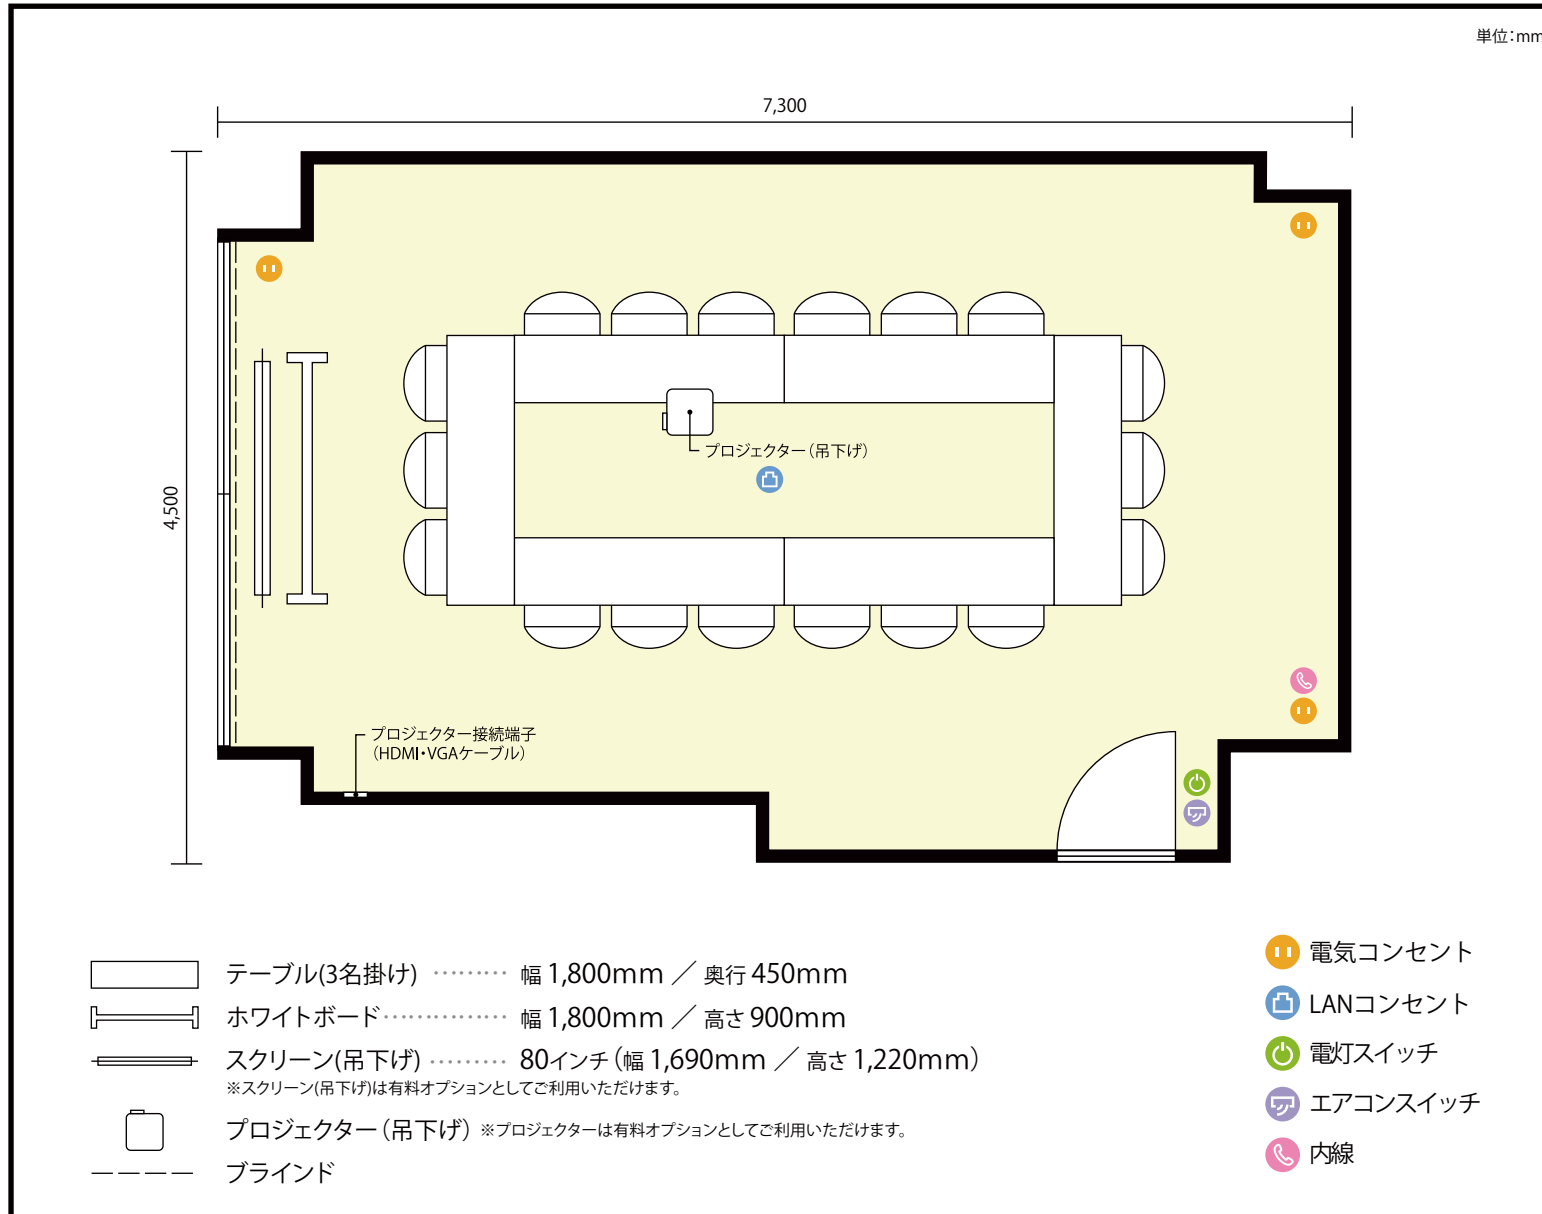

7階 第1会議室 / 口の字

〒450-0002 愛知県名古屋市中村区名駅3-13-31 名駅モリシタビル 7階

**利用人数** 最大利用人数(※講師席を除く)

口の字 18名

**施設情報**

面積 31.2 m<sup>2</sup> (9.43 坪)

天井高 2,380mm

ドア開口部 横 800mm  
縦 2,000mm

**備考**

7階 第1会議室 / 口の字

〒450-0002 愛知県名古屋市中村区名駅3-13-31 名駅モリシタビル 7階

利用人数 最大利用人数(※講師席を除く)

ソーシャルディスタンス(5割) 口の字 9名

## 施設情報

面積 31.2 m<sup>2</sup> (9.43 坪)

天井高 2,380mm

ドア開口部 横 800mm  
縦 2,000mm

### 施設情報

面積 31.2 m<sup>2</sup> (9.43 坪)

天井高 2,380mm

ドア開口部 横 800mm  
縦 2,000mm