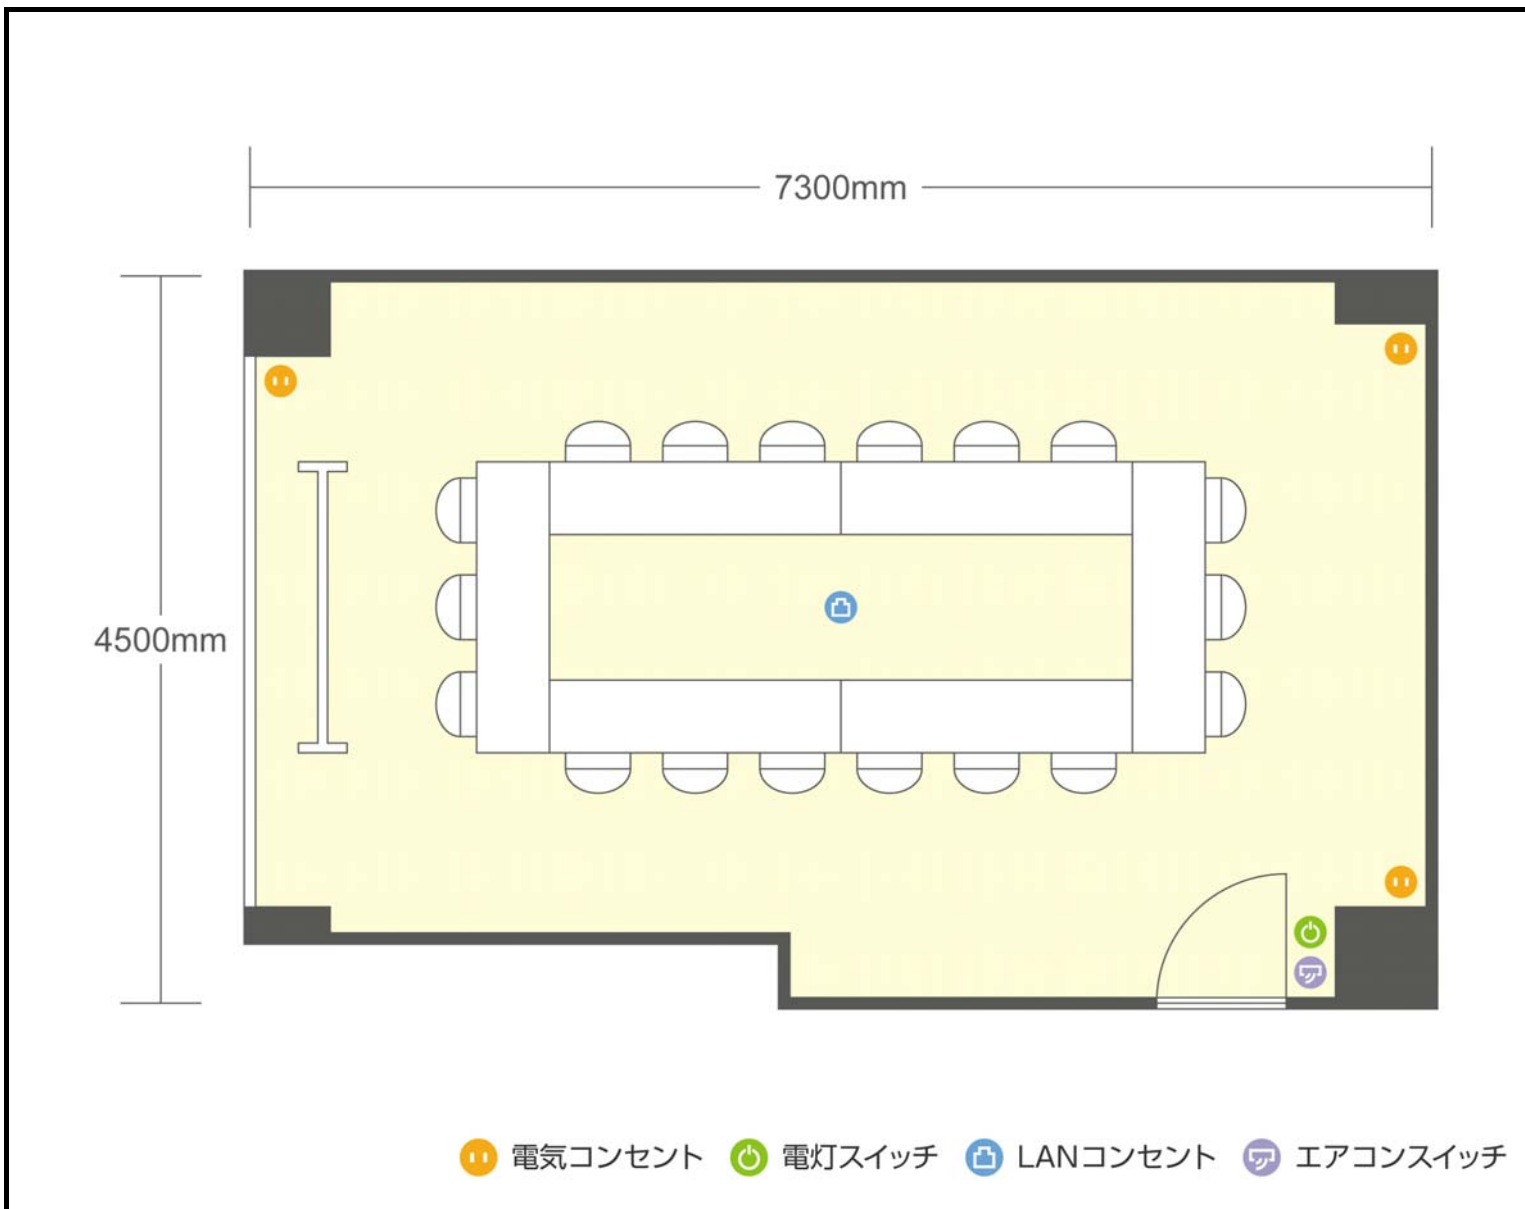

## 7階 第1会議室 口の字

愛知県名古屋市中村区名駅三丁目13-31 名駅モリシタビル7階

### ● 利用人数 (最大利用人数)

スクール	22名
口の字	18名

### ● 施設情報

面積	31.2㎡ (9.43坪)
天井高	2300mm
ドア開口部	800mm×2000mm
エレベータ	2台・定員11名