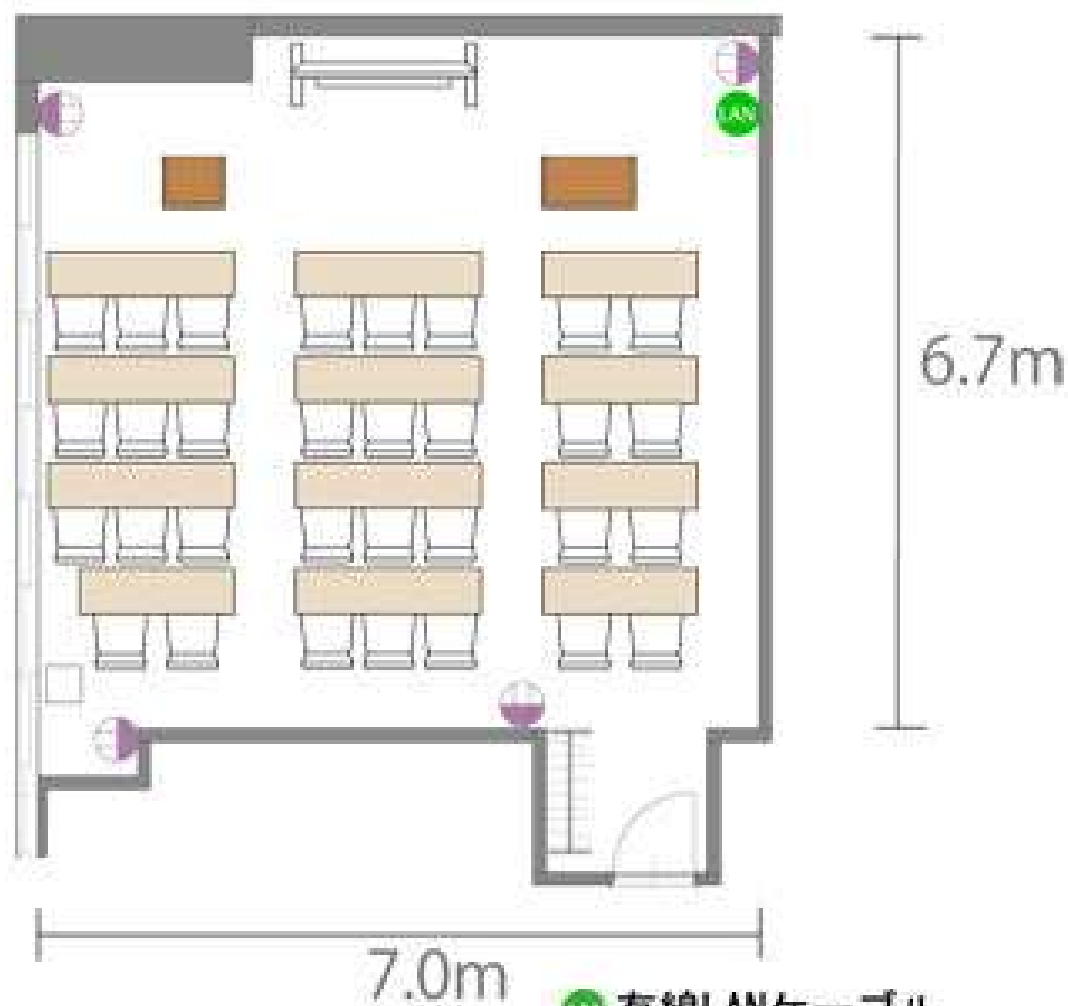

601

(49m²) 31名

● 有線LANケーブル
● 電源