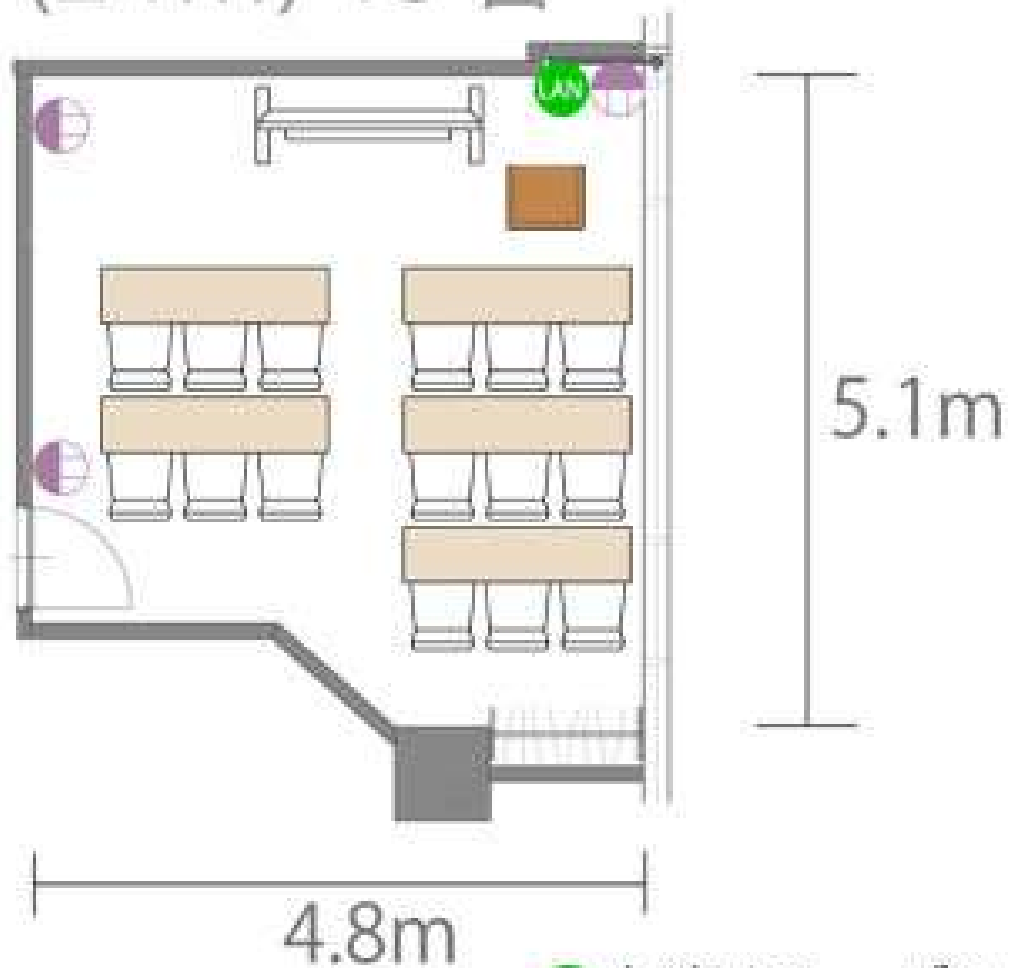

504

(24m²) 15名

- 有線LANケーブル
- 電源