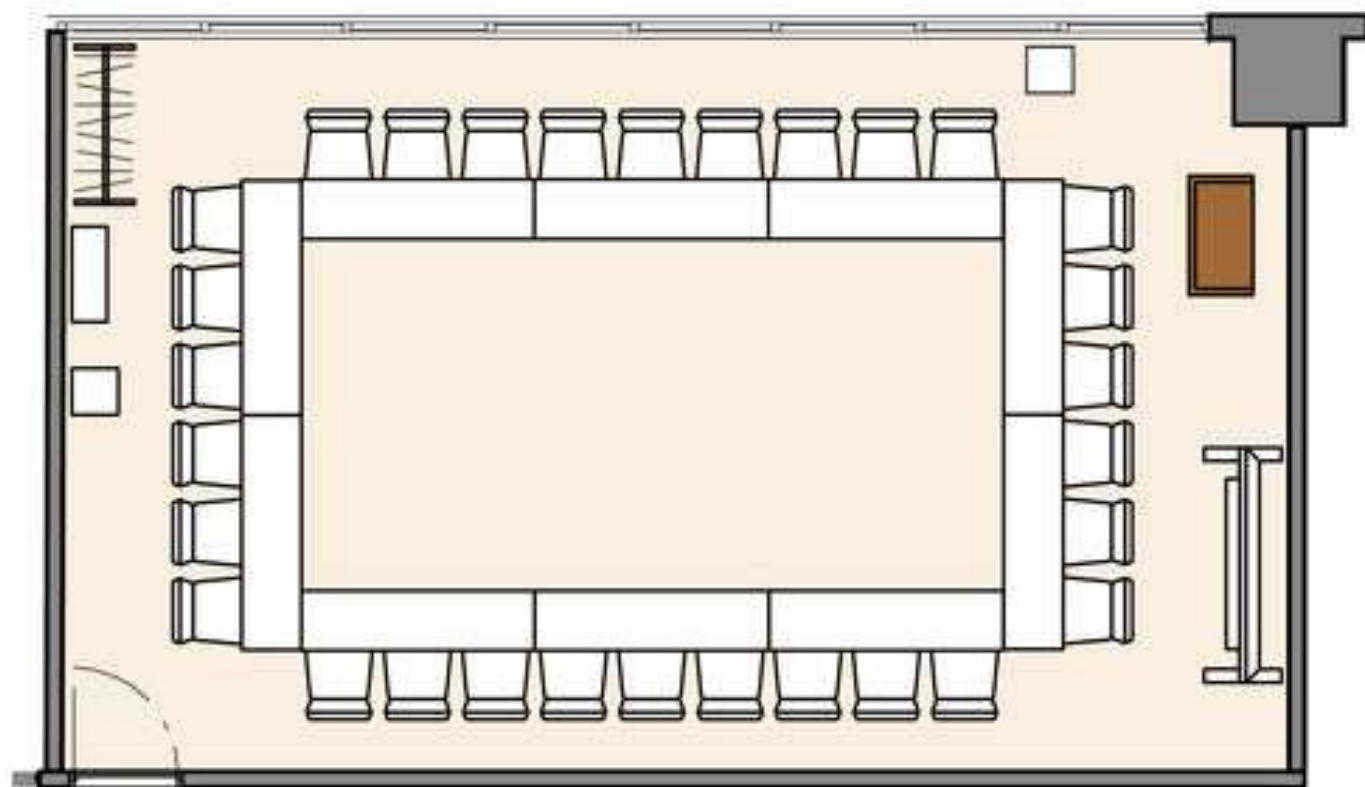

30席

5.6m

9.3m