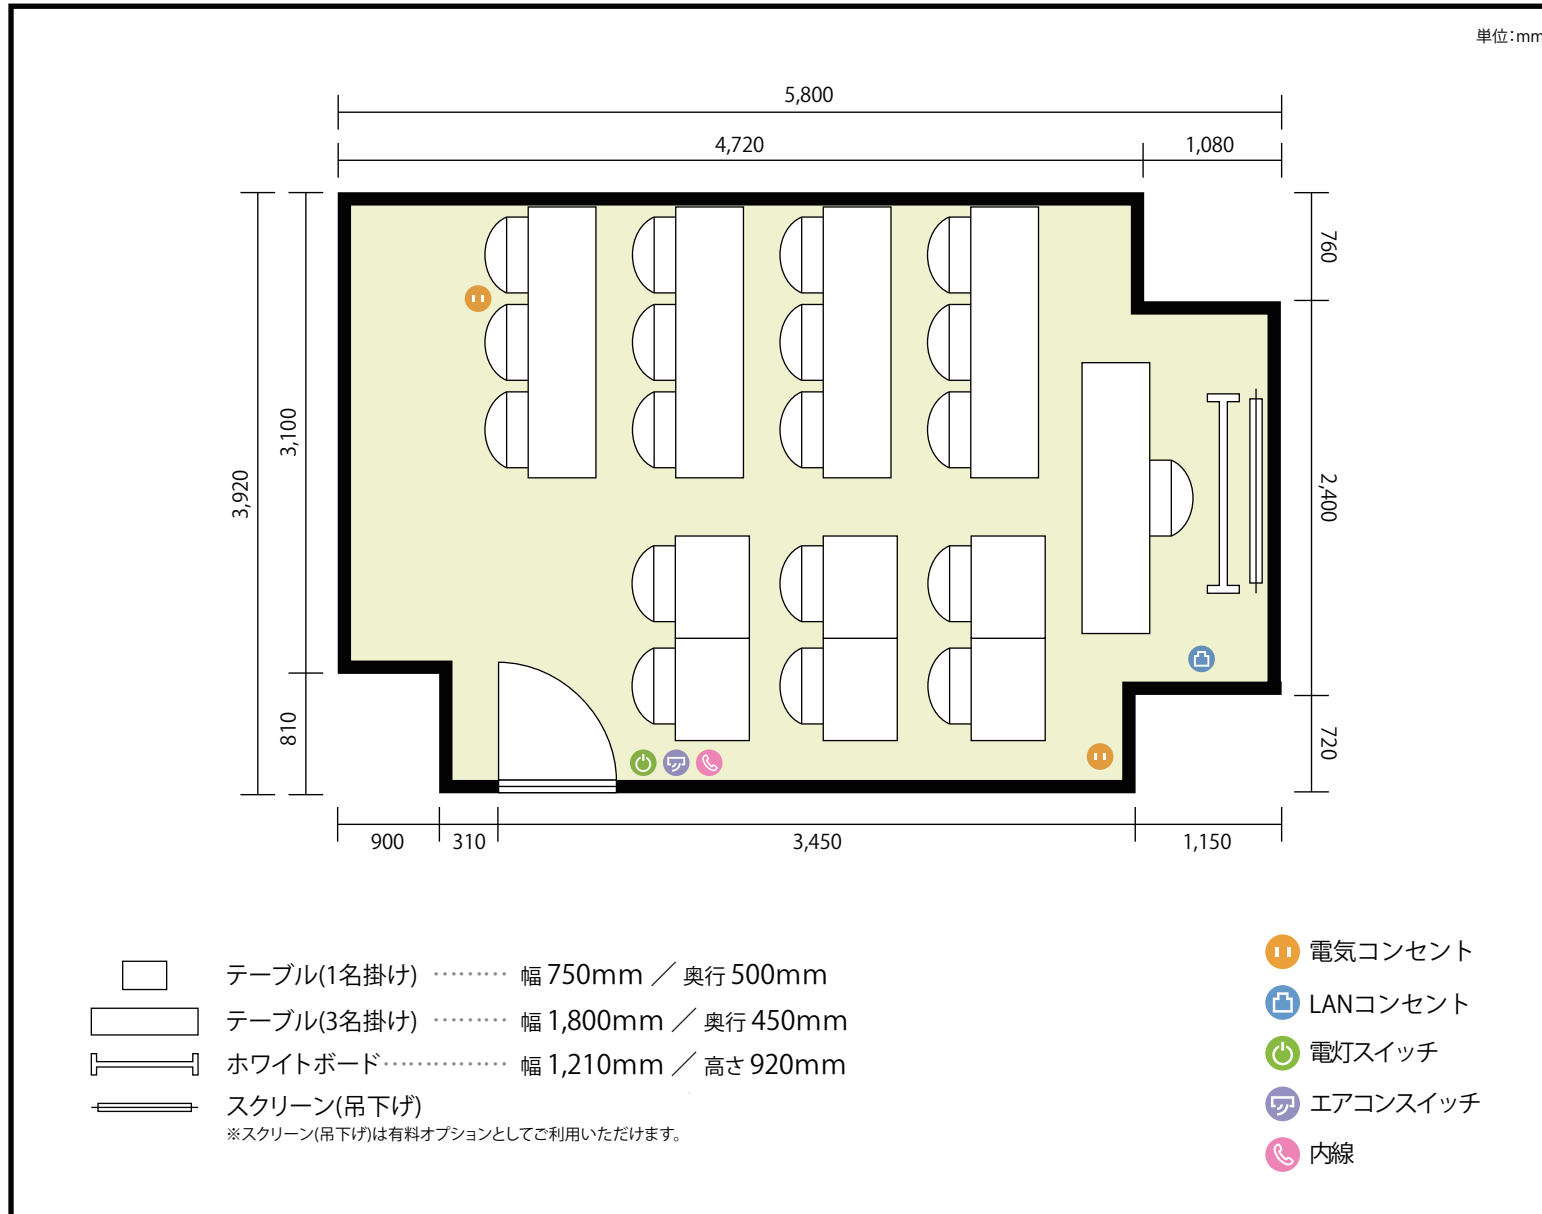

6階 第2会議室 / スクール

〒460-0003 愛知県名古屋市中区錦1-4-16 KDX名古屋日銀前ビル 6階

利用人数 最大利用人数 (※講師席を除く)

スクール 18名

施設情報

面積 22.48 m² (6.8 坪)

天井高 2,600mm

ドア開口部 横 800mm
縦 2,080mm