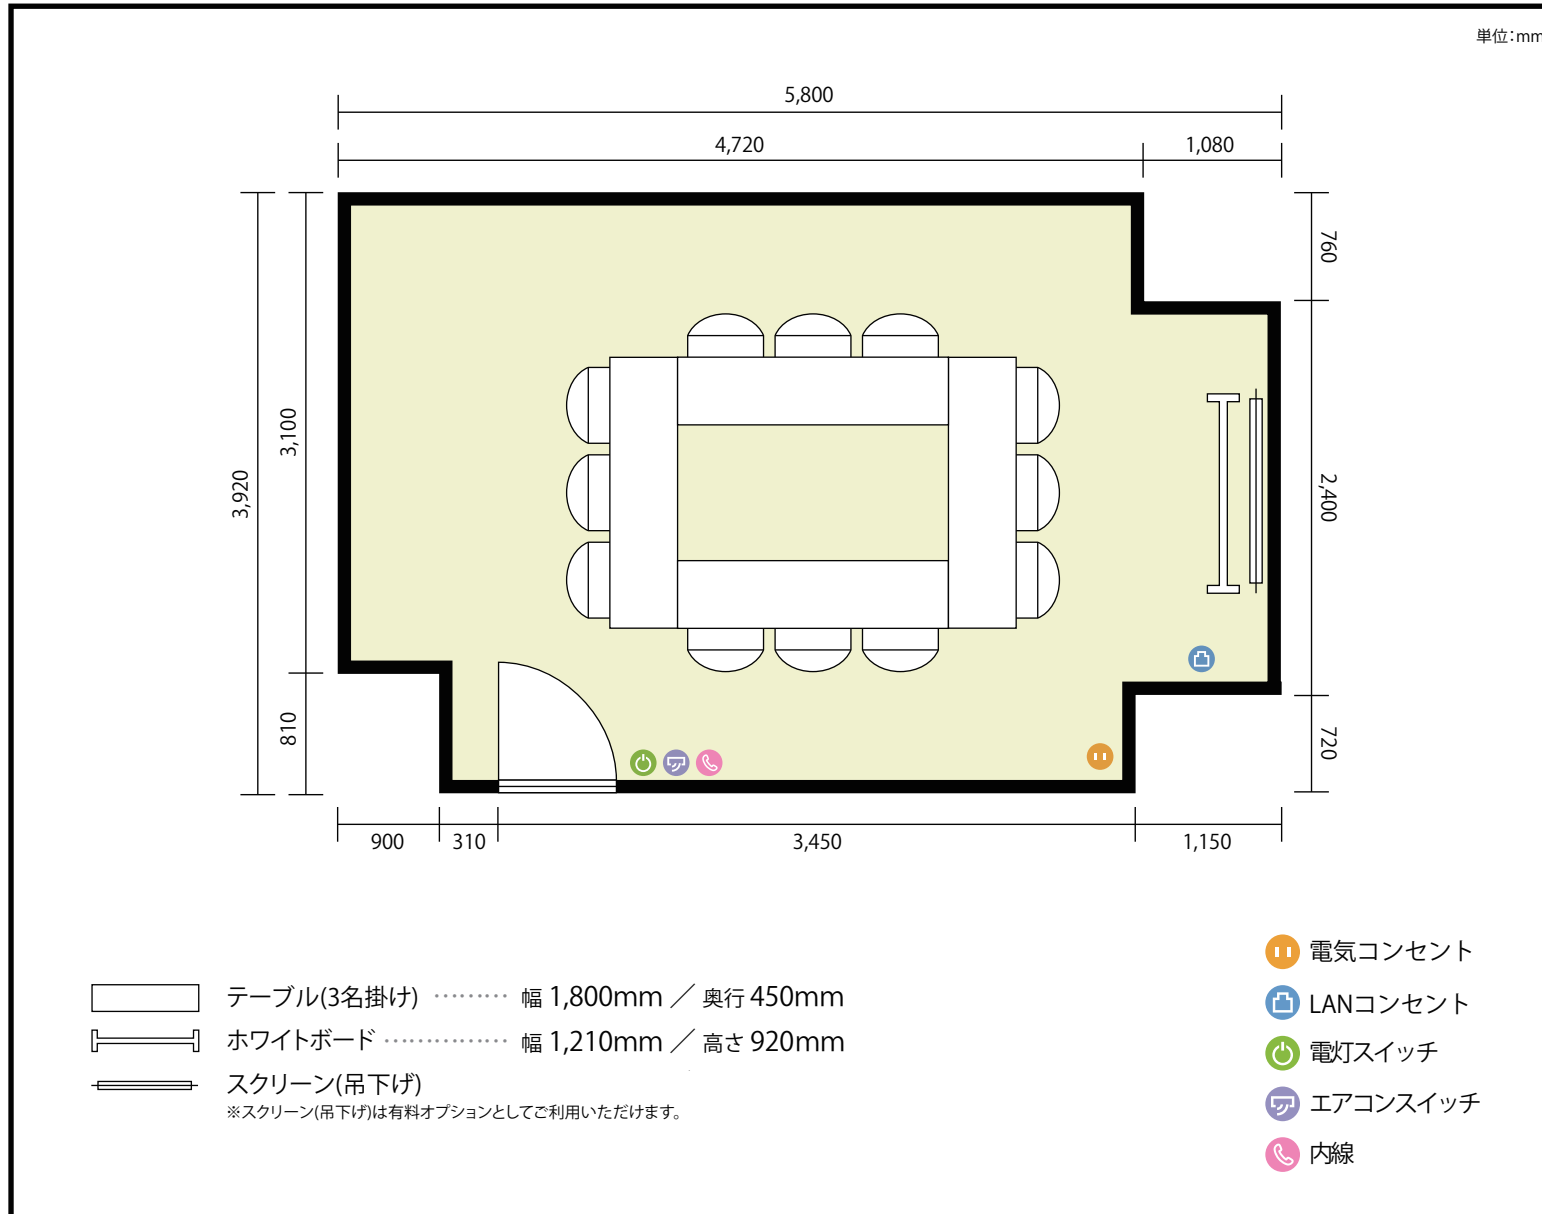

6階 第2会議室 / 口の字

〒460-0003 愛知県名古屋市中区錦1-4-16 KDX名古屋日銀前ビル 6階

利用人数 最大利用人数 (※講師席を除く)	
口の字	12名
施設情報	
面積	22.48 m ² (6.8 坪)
天井高	2,600mm
ドア開口部	横 800mm 縦 2,080mm
備考	