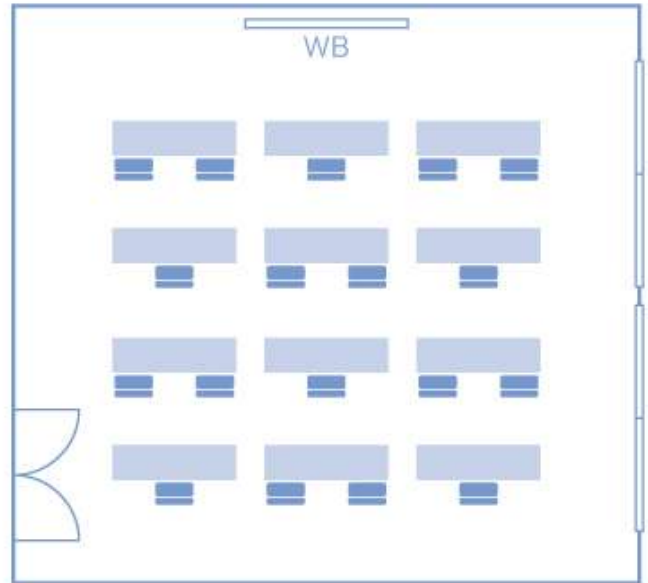

〈スクール形式〉 36席 (MAX 40席)

〈シアター形式〉 40席 (MAX 50席)

〈口の字〉 30席 (MAX 30席)

〈コの字〉 21席 (MAX 21席)

ソーシャルディスタンスでのレイアウト例

※レイアウト変更はお客様各自でお願いいたします。

〈スクール形式〉12席(2m間隔)

〈スクール形式〉18席(1.5m間隔)

〈口の字〉10席(2m間隔)

〈口の字〉15席(1.5m間隔)

〈コの字〉7席(2m間隔)

〈コの字〉11席(1.5m間隔)