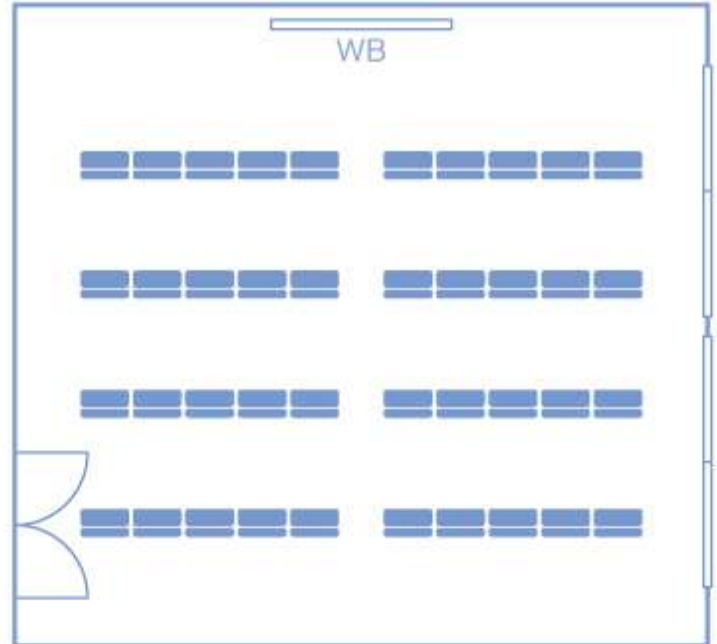

〈スクール形式〉 36席 (MAX 40席)

〈シアター形式〉 40席 (MAX 50席)

〈口の字〉 30席 (MAX 30席)

〈コの字〉 21席 (MAX 21席)

ソーシャルディスタンスでのレイアウト例

※レイアウト変更はお客様各自でお願いいたします。

〈スクール形式〉12席(2m間隔)

〈スクール形式〉18席(1.5m間隔)

〈口の字〉10席(2m間隔)

〈口の字〉15席(1.5m間隔)

〈コの字〉7席(2m間隔)

〈コの字〉11席(1.5m間隔)