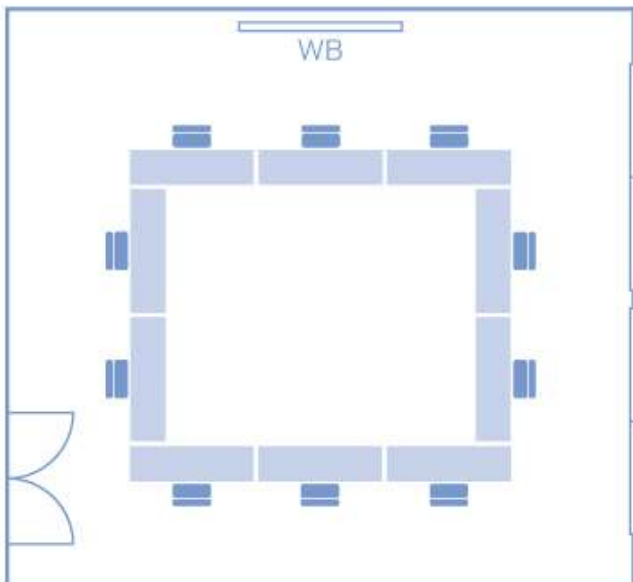

〈スクール形式〉 36席 (MAX 40席)

〈シアター形式〉 40席 (MAX 50席)

〈口の字〉 30席 (MAX 30席)

〈コの字〉 21席 (MAX 21席)

ソーシャルディスタンスでのレイアウト例

※レイアウト変更はお客様各自でお願いいたします。

〈スクール形式〉12席(2m間隔)

〈スクール形式〉18席(1.5m間隔)

〈口の字〉10席(2m間隔)

〈口の字〉15席(1.5m間隔)

〈コの字〉7席(2m間隔)

〈コの字〉11席(1.5m間隔)