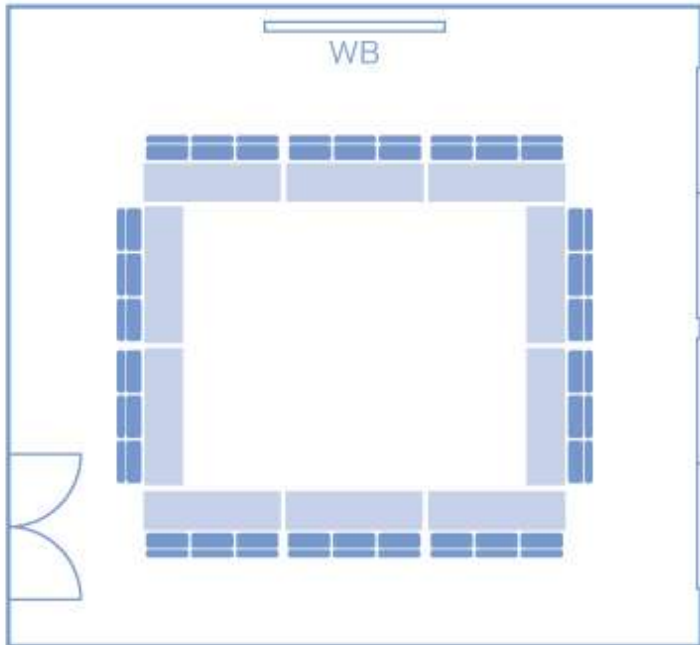

〈スクール形式〉 36席 (MAX 40席)

〈シアター形式〉 40席 (MAX 50席)

〈口の字〉 30席 (MAX 30席)

〈コの字〉 21席 (MAX 21席)

ソーシャルディスタンスでのレイアウト例

※レイアウト変更はお客様各自でお願いいたします。

〈スクール形式〉12席(2m間隔)

〈スクール形式〉18席(1.5m間隔)

〈口の字〉10席(2m間隔)

〈口の字〉15席(1.5m間隔)

〈コの字〉7席(2m間隔)

〈コの字〉11席(1.5m間隔)