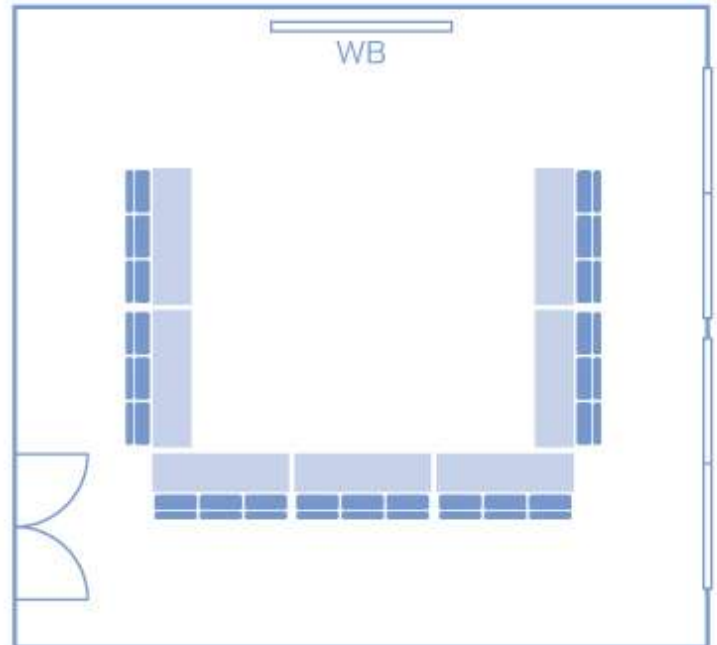

〈スクール形式〉 36席 (MAX 40席)

〈シアター形式〉 40席 (MAX 50席)

〈口の字〉 30席 (MAX 30席)

〈コの字〉 21席 (MAX 21席)

ソーシャルディスタンスでのレイアウト例

※レイアウト変更はお客様各自でお願いいたします。

〈スクール形式〉12席(2m間隔)

〈スクール形式〉18席(1.5m間隔)

〈口の字〉10席(2m間隔)

〈口の字〉15席(1.5m間隔)

〈コの字〉7席(2m間隔)

〈コの字〉11席(1.5m間隔)