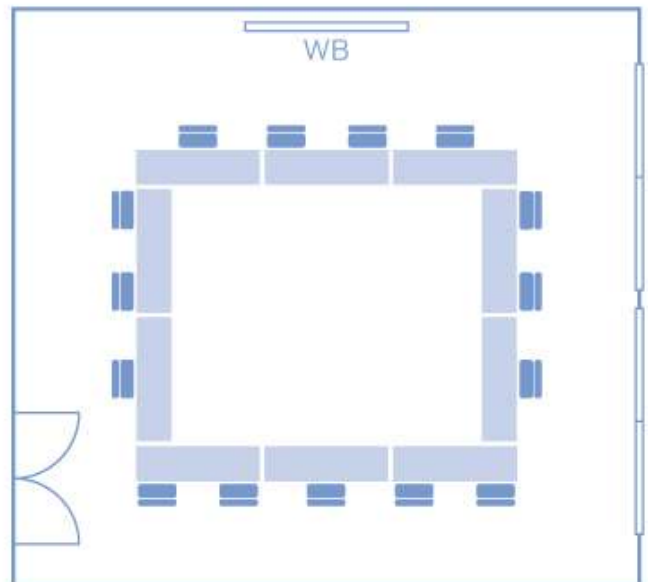

〈スクール形式〉 36席 (MAX 40席)

〈シアター形式〉 40席 (MAX 50席)

〈口の字〉 30席 (MAX 30席)

〈コの字〉 21席 (MAX 21席)

ソーシャルディスタンスでのレイアウト例

※レイアウト変更はお客様各自でお願いいたします。

〈スクール形式〉12席(2m間隔)

〈スクール形式〉18席(1.5m間隔)

〈口の字〉10席(2m間隔)

〈口の字〉15席(1.5m間隔)

〈コの字〉7席(2m間隔)

〈コの字〉11席(1.5m間隔)