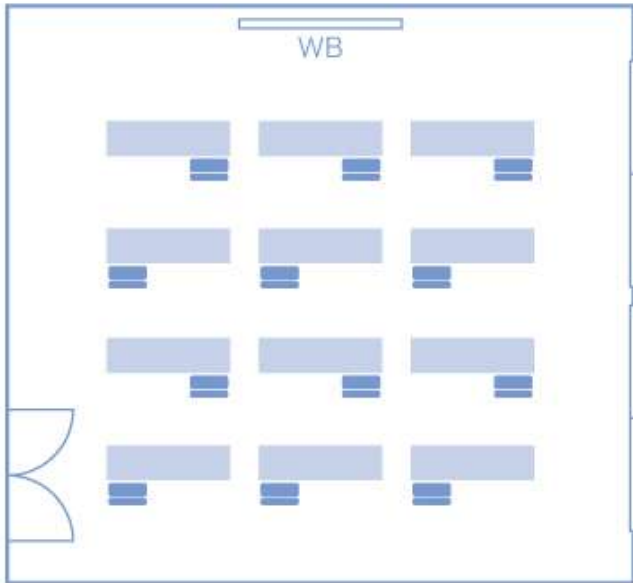

〈スクール形式〉 36席 (MAX 40席)

〈シアター形式〉 40席 (MAX 50席)

〈口の字〉 30席 (MAX 30席)

〈コの字〉 21席 (MAX 21席)

ソーシャルディスタンスでのレイアウト例

※レイアウト変更はお客様各自でお願いいたします。

〈スクール形式〉12席(2m間隔)

〈スクール形式〉18席(1.5m間隔)

〈口の字〉10席(2m間隔)

〈口の字〉15席(1.5m間隔)

〈コの字〉7席(2m間隔)

〈コの字〉11席(1.5m間隔)