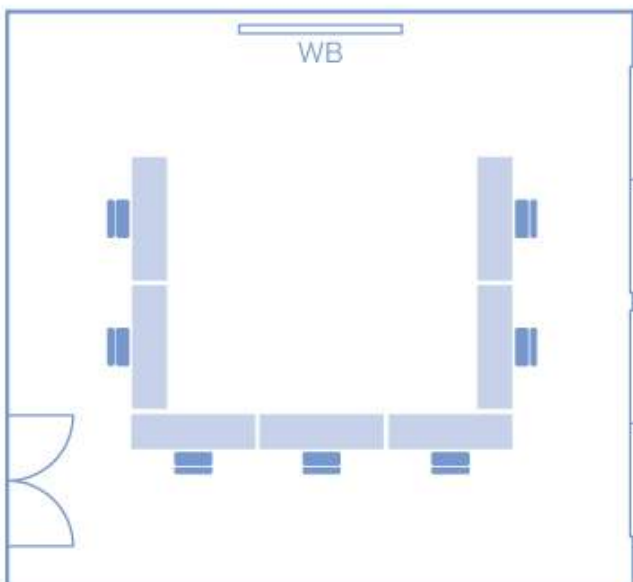

〈スクール形式〉 36席 (MAX 40席)

〈シアター形式〉 40席 (MAX 50席)

〈口の字〉 30席 (MAX 30席)

〈コの字〉 21席 (MAX 21席)

ソーシャルディスタンスでのレイアウト例

※レイアウト変更はお客様各自でお願いいたします。

〈スクール形式〉12席(2m間隔)

〈スクール形式〉18席(1.5m間隔)

〈口の字〉10席(2m間隔)

〈口の字〉15席(1.5m間隔)

〈コの字〉7席(2m間隔)

〈コの字〉11席(1.5m間隔)