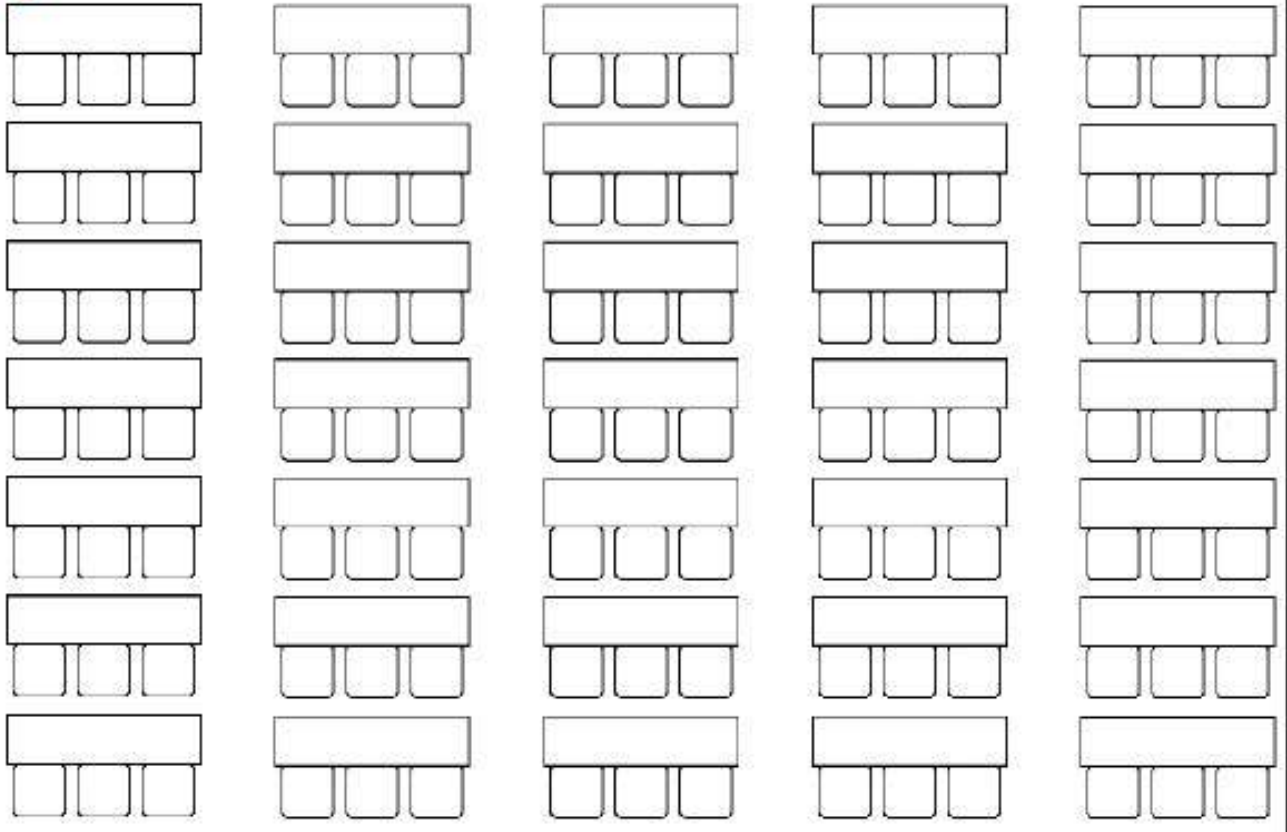

ホワイトボード

スクリーン

スクリーン

演台

スクール型
机35台
105名