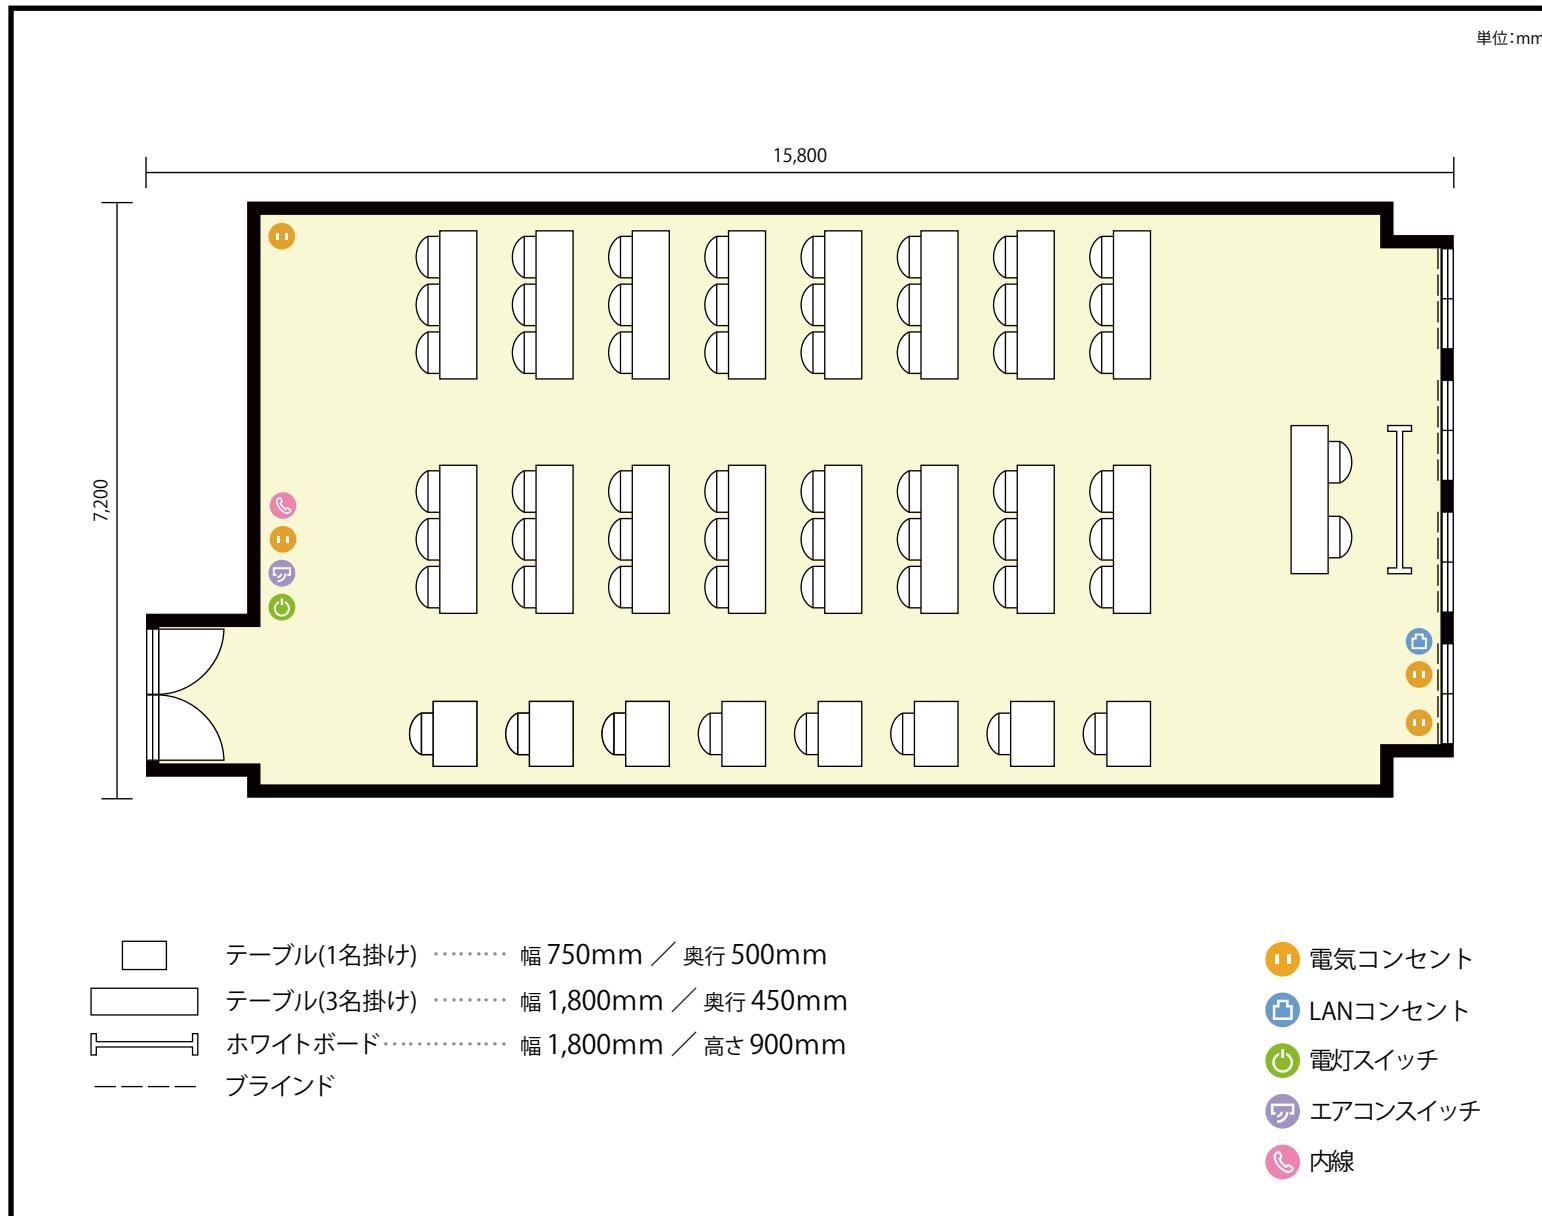

13階 第14会議室 / スクール

〒451-0045 愛知県名古屋市西区名駅2-27-8 名古屋プライムセントラルタワー 13階

利用人数 最大利用人数 (※講師席を除く)

スクール 56名

施設情報

面積 112.3 m² (33.97 坪)

天井高 2,800mm

ドア開口部 横 1,600mm
縦 2,200mm

備考

13階 第14会議室 / スクール

〒451-0045 愛知県名古屋市西区名駅2-27-8 名古屋プライムセントラルタワー 13階

利用人数 最大利用人数 (※講師席を除く)

ソーシャルディスタンス (5割) スクール 28名

施設情報

面積 112.3 m² (33.97 坪)

天井高 2,800mm

ドア開口部 横 1,600mm
縦 2,200mm

備考

13階 第14会議室 / スクール

〒451-0045 愛知県名古屋市西区名駅2-27-8 名古屋プライムセントラルタワー 13階

利用人数 最大利用人数 (※講師席を除く)

ソーシャルディスタンス(3割) スクール 20名

施設情報

面積 112.3 m² (33.97 坪)

天井高 2,800mm

ドア開口部 横 1,600mm
縦 2,200mm

備考