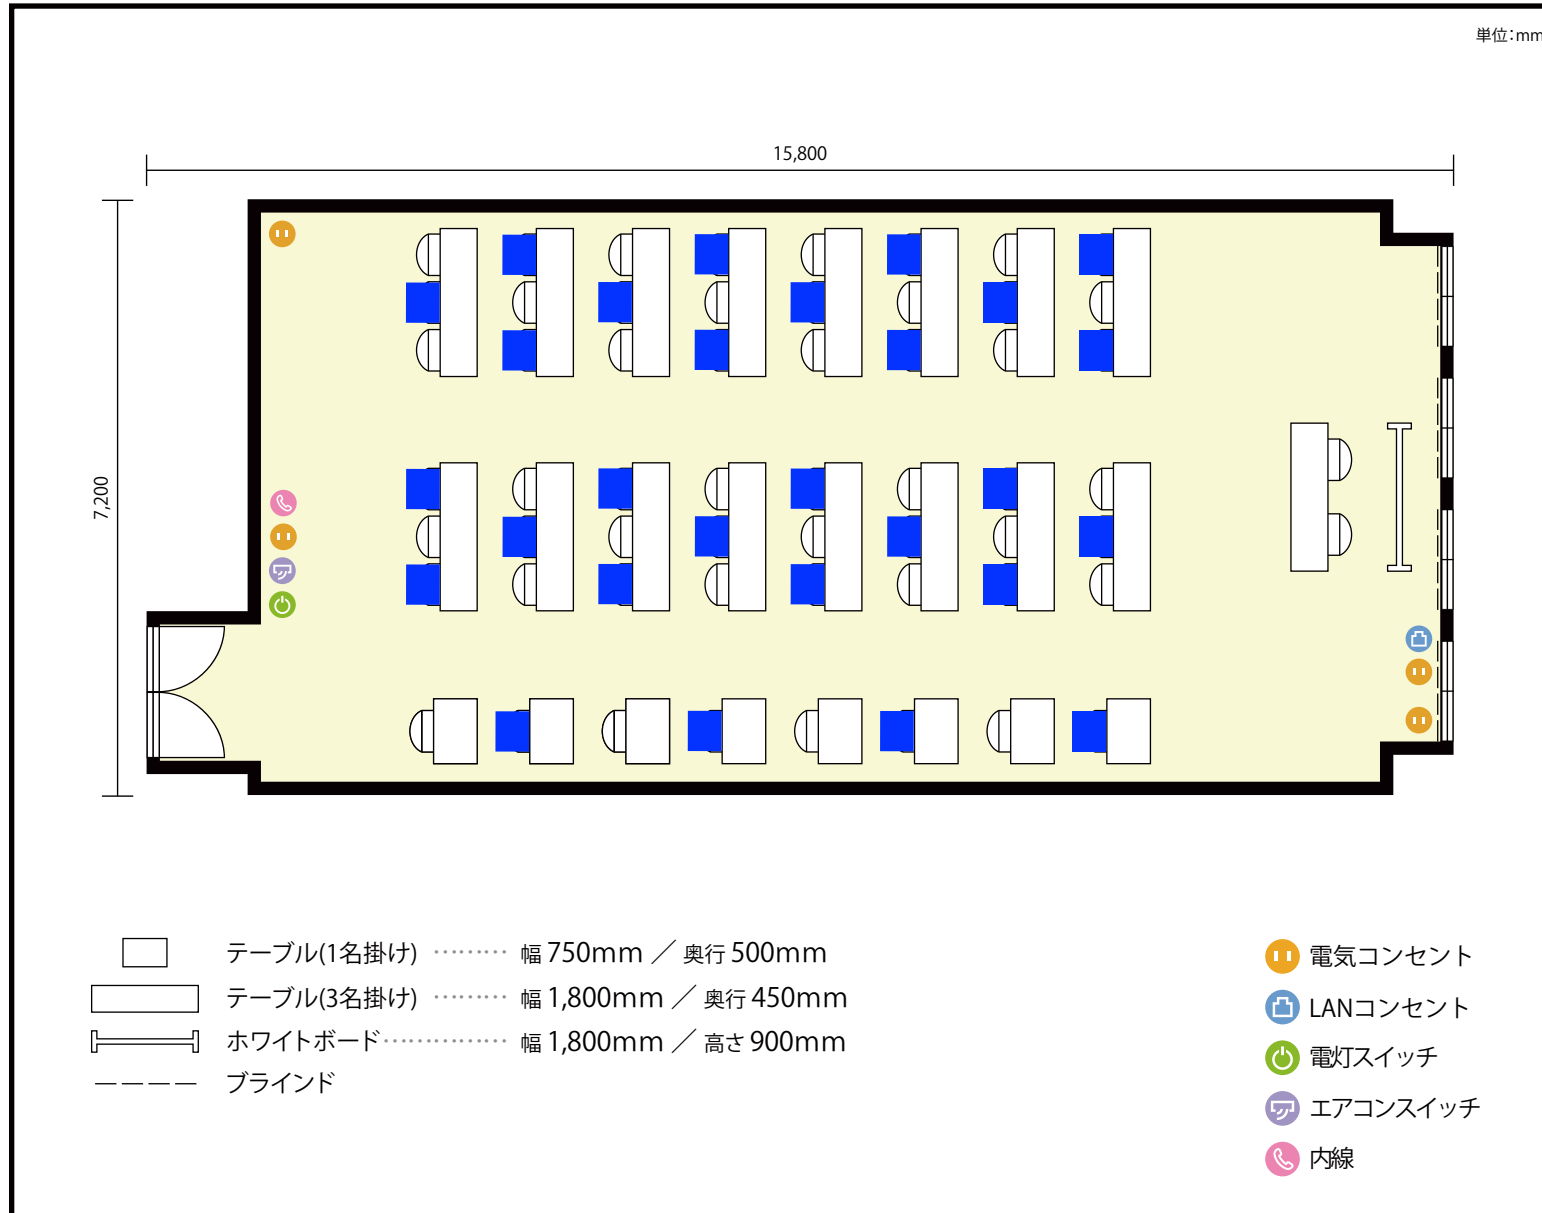

13階 第14会議室 / スクール

〒451-0045 愛知県名古屋市西区名駅2-27-8 名古屋プライムセントラルタワー 13階

利用人数 最大利用人数 (※講師席を除く)

スクール 56名

施設情報

面積 112.3 m² (33.97 坪)

天井高 2,800mm

ドア開口部 横 1,600mm
縦 2,200mm

備考

13階 第14会議室 / スクール

〒451-0045 愛知県名古屋市西区名駅2-27-8 名古屋プライムセントラルタワー 13階

利用人数 最大利用人数 (※講師席を除く)

ソーシャルディスタンス (5割) スクール 28名

施設情報

面積 112.3 m² (33.97 坪)

天井高 2,800mm

ドア開口部 横 1,600mm
縦 2,200mm

備考

13階 第14会議室 / スクール

〒451-0045 愛知県名古屋市西区名駅2-27-8 名古屋プライムセントラルタワー 13階

利用人数 最大利用人数 (※講師席を除く)

ソーシャルディスタンス(3割) スクール 20名

施設情報

面積 112.3 m² (33.97 坪)

天井高 2,800mm

ドア開口部 横 1,600mm
縦 2,200mm

備考