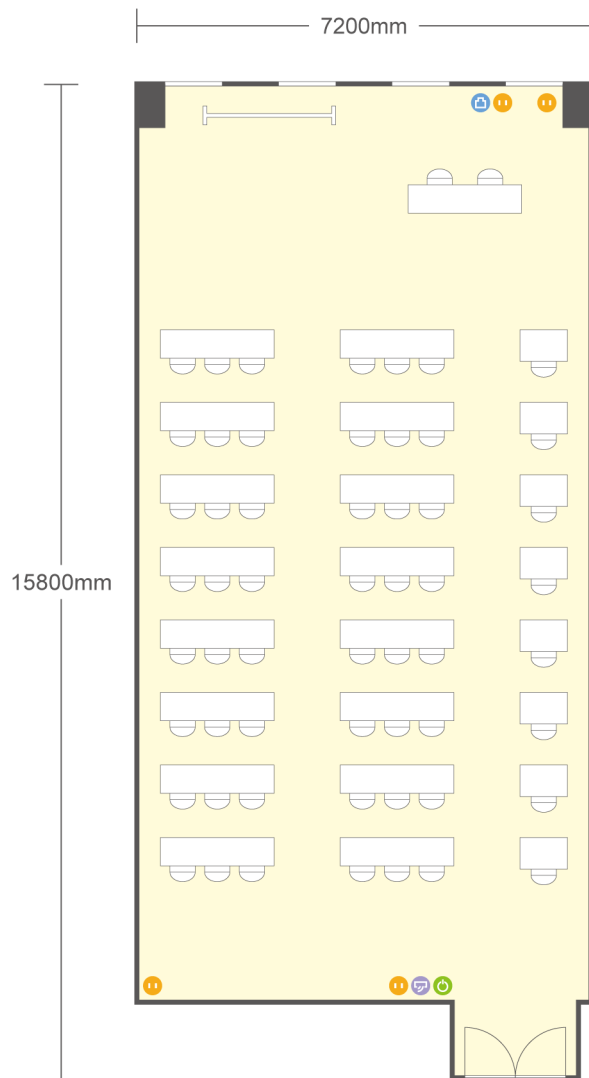

13階

第14会議室 スクール

愛知県名古屋市西区名駅二丁目27-8 名古屋プライムセントラルタワー 13階

⏻ 電気コンセント
 🔌 電灯スイッチ
 🌐 LANコンセント
 🌬️ エアコンスイッチ

●利用人数 (最大利用人数)

スクール 56名
 口の字 48名

●施設情報

面積 112.3㎡ (33.97坪)
 天井高 2800mm
 ドア開口部 1600mm×2200mm
 エレベータ 10台・定員24名

第14会議室 スクール