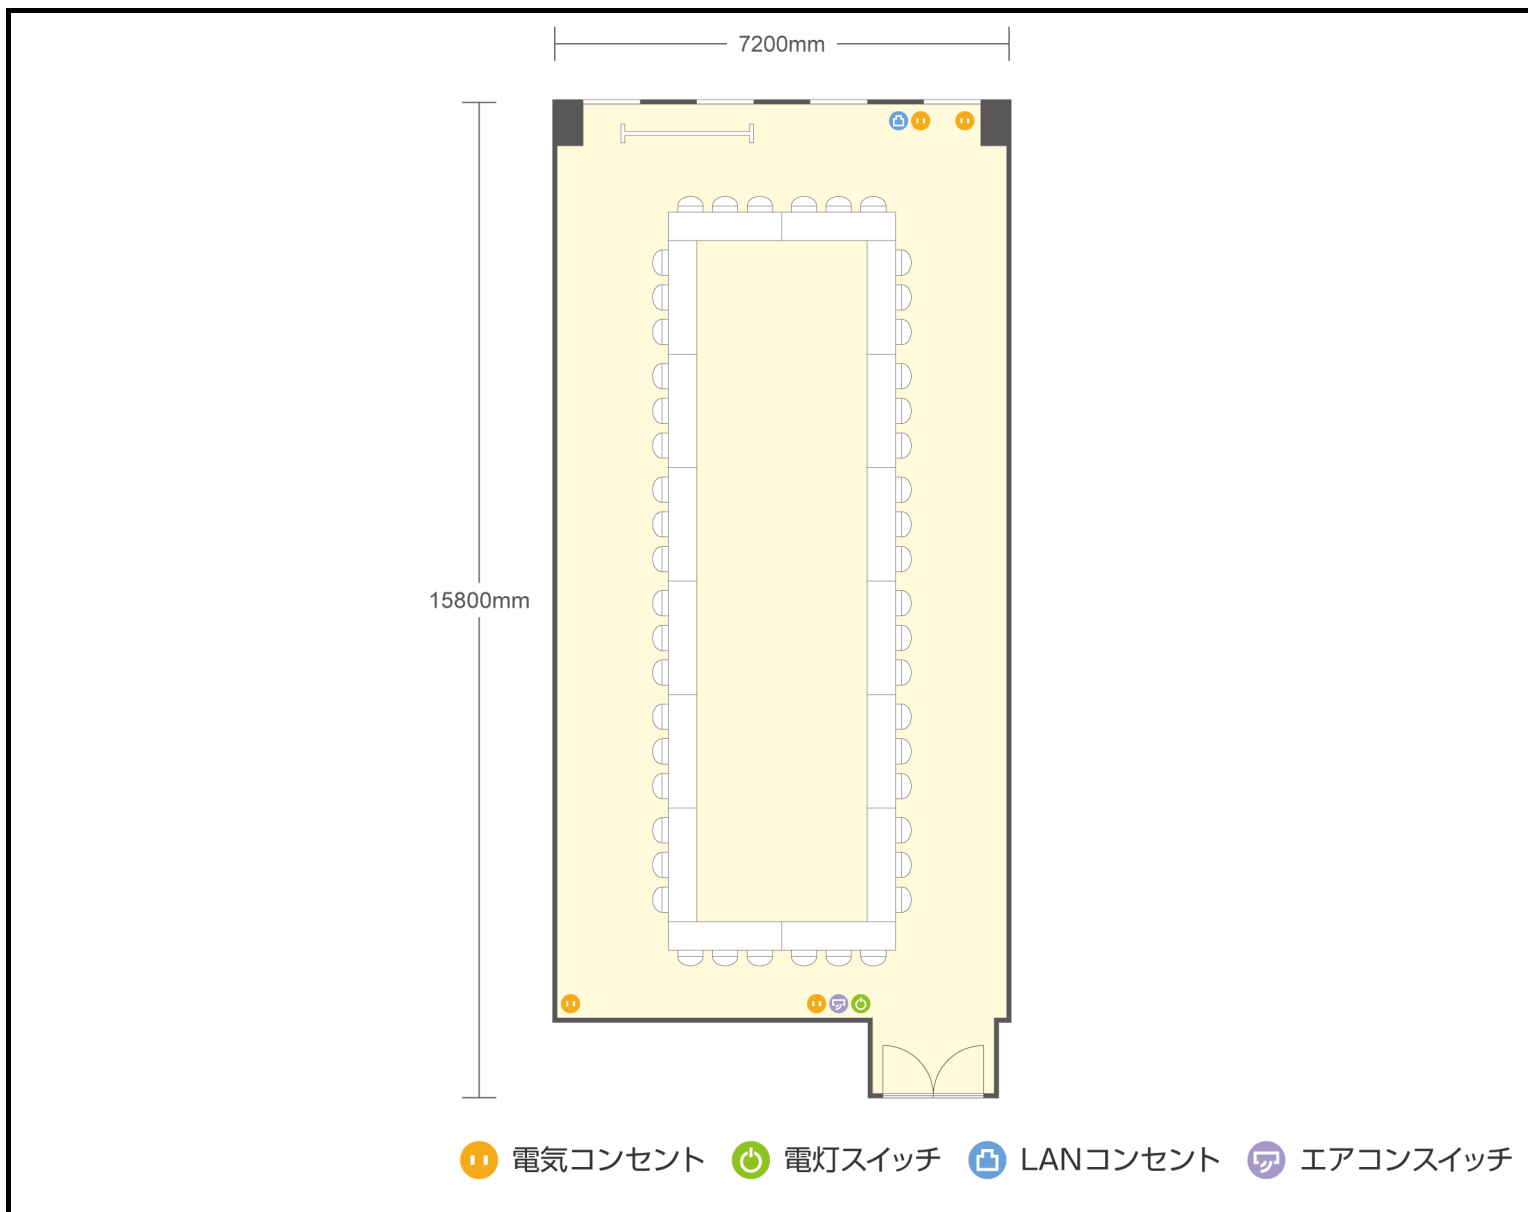

13階 第14会議室 口の字

愛知県名古屋市西区名駅二丁目27-8 名古屋プライムセントラルタワー 13階

● 利用人数 (最大利用人数)

スクール	56名
口の字	48名

● 施設情報

面積	112.3㎡ (33.97坪)
天井高	2800mm
ドア開口部	1600mm×2200mm
エレベータ	10台・定員24名