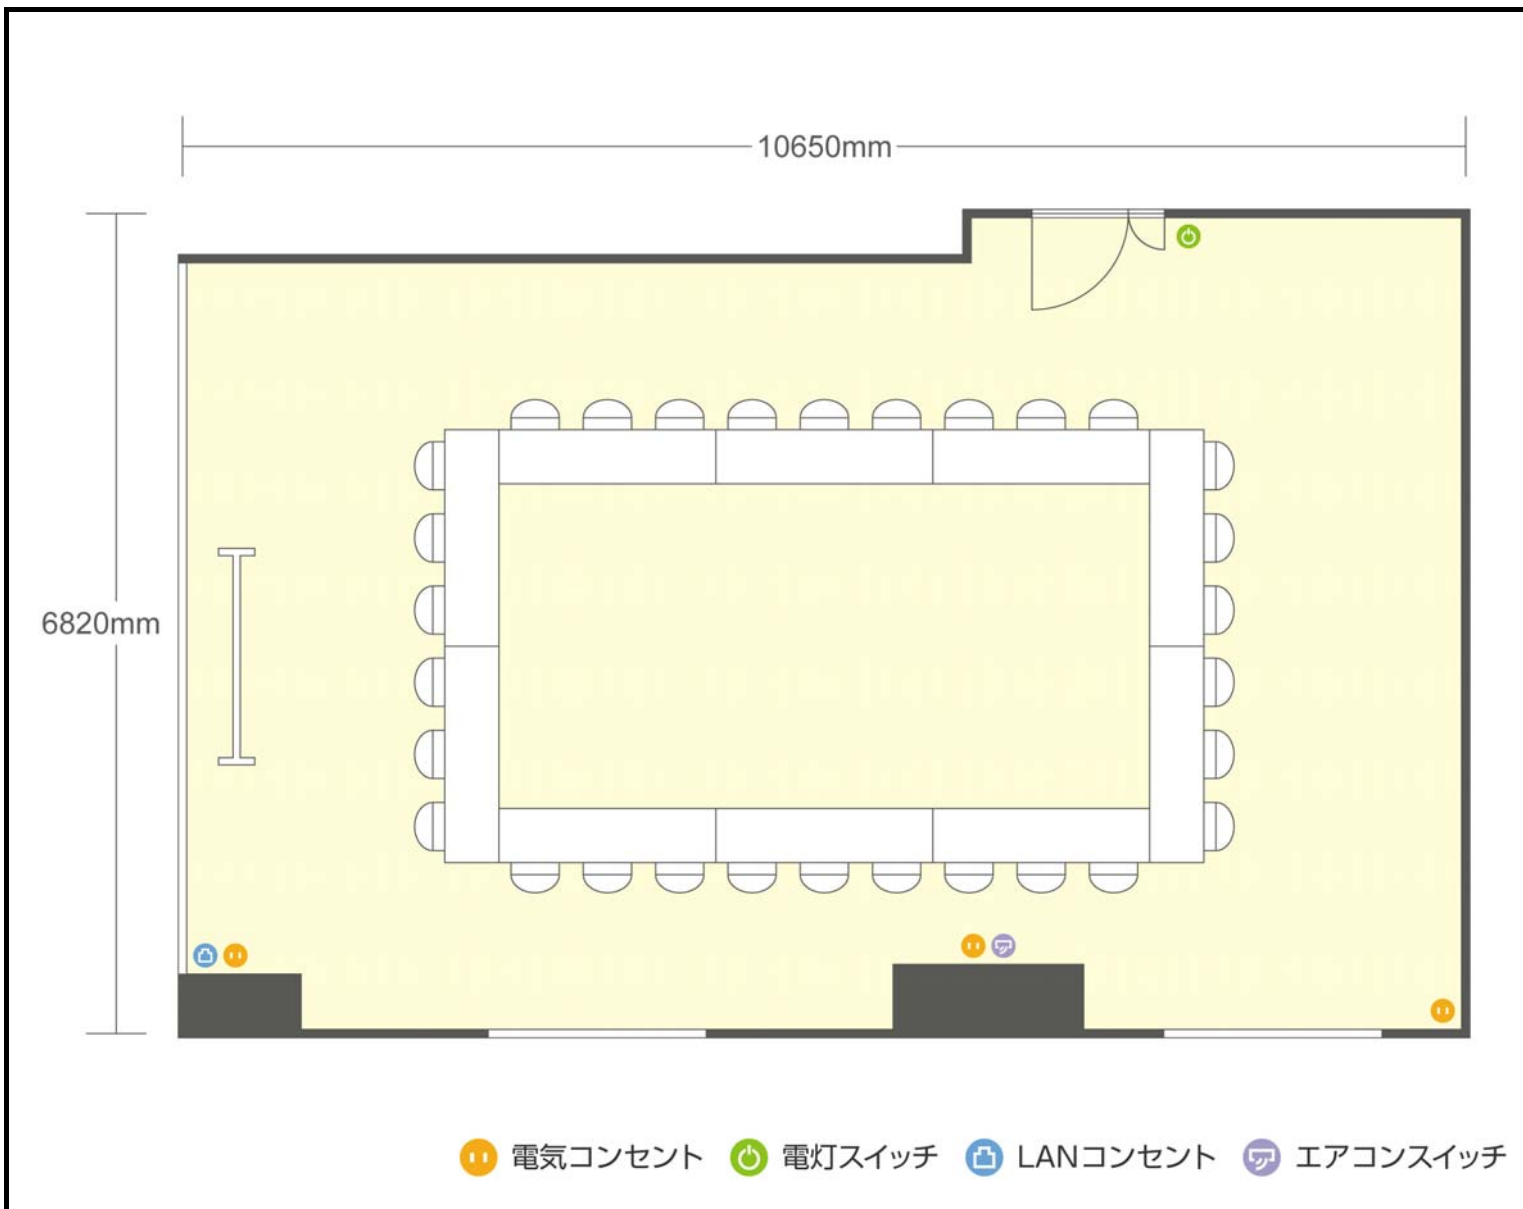

4階 第2会議室 口の字

● 利用人数 (最大利用人数)

|      |     |
|------|-----|
| スクール | 58名 |
| 口の字  | 30名 |

● 施設情報

|       |                |
|-------|----------------|
| 面積    | 69.3㎡ (20.96坪) |
| 天井高   | 2350mm         |
| ドア開口部 | 1100mm×1950mm  |
| エレベータ | 1台・定員9名        |