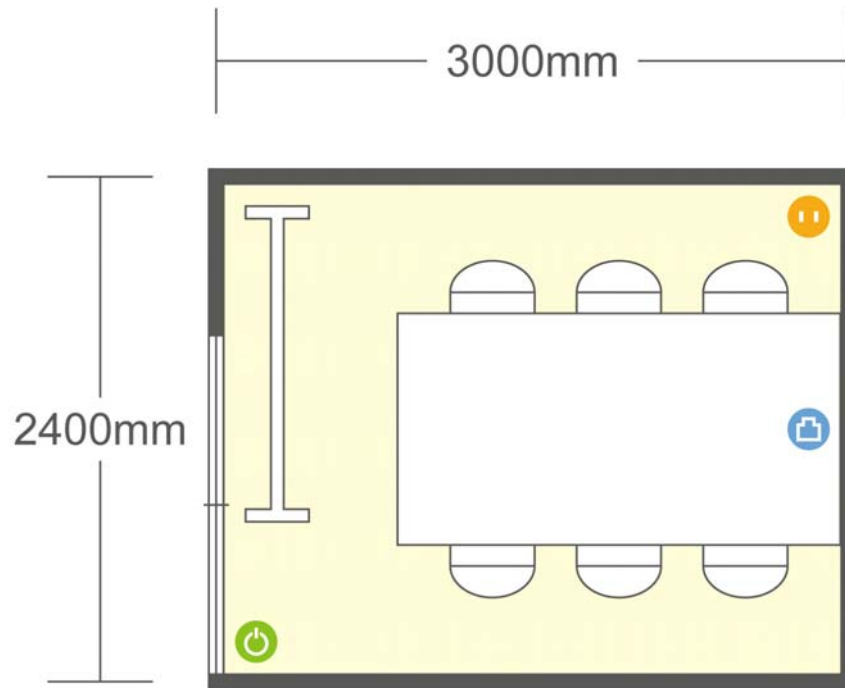

13階 第13会議室 口の字

愛知県名古屋市西区名駅二丁目27-8 名古屋プライムセントラルタワー 13階

⏻ 電気コンセント
 ⏻ 電灯スイッチ
 📶 LANコンセント
 📺 エアコンスイッチ

●利用人数 (最大利用人数)

スクール	0名
口の字	6名

●施設情報

面積	7.2㎡ (2.17坪)
天井高	2800mm
ドア開口部	850mm×2050mm
エレベータ	10台・定員24名

第13会議室 口の字